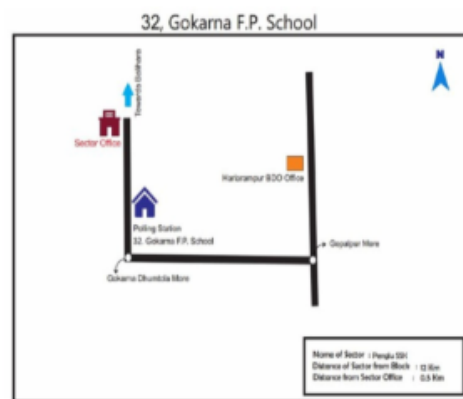

নির্বাচক নিবন্ধন আধিকারিকের স্বাক্ষর

Nazri Naksha

Google Map View

Polling Station Building Front View

Polling Station Front View

Cad View

Key MAP View

1 নাম : মহাঃ নূর আলম পিতার নাম : হাকিমুদ্দিন আহমাদ বাড়ির নং : n0091 বয়স : পুরুষ	KSL4312716 ফটো উপলব্ধ	2 নাম : মালীউর রহমান পিতার নাম : ফ. জিলদদীন বাড়ির নং : নং048 বয়স : 29 লিঙ্গ : পুরুষ	RBT2419034 ফটো উপলব্ধ	3 নাম : গুলচেহারা বিবি স্বামীর নাম : মুণিরুল ইসলাম বাড়ির নং : n0005 বয়স : 36 লিঙ্গ : মহিলা	KSL4736831 ফটো উপলব্ধ
4 নাম : নওসাদ হুসেইন পিতার নাম : হাকিমুদ্দিন সরকার বাড়ির নং : n0005 বয়স : পুরুষ	KSL4819827 ফটো উপলব্ধ	5 নাম : মর্জিনা বিবি স্বামীর নাম : মতিউর রহমান বাড়ির নং : n0027 বয়স : 39 লিঙ্গ : মহিলা	RBT1089275 ফটো উপলব্ধ	6 নাম : হাসেনা বিবি স্বামীর নাম : সাইনুল ইসলাম বাড়ির নং : n0064 বয়স : 53 লিঙ্গ : মহিলা	RBT2483733 ফটো উপলব্ধ
7 নাম : সাইনুল ইসলাম পিতার নাম : আব্দুস শুকুর বাড়ির নং : n0064 বয়স : 56 লিঙ্গ : পুরুষ	RBT2483741 ফটো উপলব্ধ	8 নাম : সামসুদ্দিন আহমেদ পিতার নাম : দোস্ত মহাম্মদ বাড়ির নং : n0011 বয়স : 33 লিঙ্গ : পুরুষ	RBT1201177 ফটো উপলব্ধ	9 নাম : মসলিমা খাতুন পিতার নাম : হামিদুর রহমান বাড়ির নং : এন0104 বয়স : 27 লিঙ্গ : মহিলা	RBT1942440 ফটো উপলব্ধ
10 নাম : ফিরোজ আলী পিতার নাম : সাইনুল ইসলাম বাড়ির নং : n0064 বয়স : 31 লিঙ্গ : পুরুষ	RBT1301753 ফটো উপলব্ধ	11 নাম : মোসাঃ আকতার খাতুন(বিবি) স্বামীর নাম : আনসার আলী বাড়ির নং : n0064 বয়স : 39 লিঙ্গ : মহিলা	RBT0062638 ফটো উপলব্ধ	12 নাম : আনসার আলী পিতার নাম : জসিমুদ্দিন আহমাদ বাড়ির নং : n0064 বয়স : 38 লিঙ্গ : পুরুষ	RBT1090042 ফটো উপলব্ধ
13 নাম : আইরিন খাতুন স্বামীর নাম : মখলেসুর রহমান বাড়ির নং : n0055 বয়স : 32 লিঙ্গ : মহিলা	RBT1201227 ফটো উপলব্ধ	14 নাম : বাপি রহমান পিতার নাম : সাইনুল ইসলাম বাড়ির নং : এন0064 বয়স : 30 লিঙ্গ : পুরুষ	RBT1415256 ফটো উপলব্ধ	15 নাম : বেনজীর খাতুন স্বামীর নাম : আফিজুদ্দিন আহমাদ বাড়ির নং : n0077 বয়স : 42 লিঙ্গ : মহিলা	KSL4312641 ফটো উপলব্ধ
16 নাম : নুরো বেওয়া স্বামীর নাম : তসিরুদ্দিন আহমোদ বাড়ির নং : n0036 বয়স : 61 লিঙ্গ : মহিলা	RBT1089044 ফটো উপলব্ধ	17 নাম : এনামুল হক স্বামীর নাম : হেনা বিবি বাড়ির নং : n0031 বয়স : 33 লিঙ্গ : পুরুষ	RBT1201169 ফটো উপলব্ধ	18 নাম : সাফেরা খাতুন স্বামীর নাম : মসলুদ্দিন আহমোদ বাড়ির নং : n0038 বয়স : 50 লিঙ্গ : মহিলা	RBT2172898 ফটো উপলব্ধ
19 নাম : মতিউর রহমান পিতার নাম : হাকিমুদ্দিন আহমাদ বাড়ির নং : n0027 বয়স : 46 লিঙ্গ : পুরুষ	KSL3798303 ফটো উপলব্ধ	20 নাম : আব্দুস সুকুর আজাদ পিতার নাম : অকিমুদ্দিন সরকার বাড়ির নং : n0038 বয়স : 49 লিঙ্গ : পুরুষ	KSL1727973 ফটো উপলব্ধ	21 নাম : রেনু খাতুন স্বামীর নাম : জাহাঙ্গীর আলম বাড়ির নং : এন0036 বয়স : 28 লিঙ্গ : মহিলা	RBT1943588 ফটো উপলব্ধ
22 নাম : জামো বিবি স্বামীর নাম : জসিমুদ্দিন আহমোদ বাড়ির নং : n0064 বয়স : 59 লিঙ্গ : মহিলা	WB/05/034/426109 ফটো উপলব্ধ	23 নাম : নূর নেশা বিবি স্বামীর নাম : মহাঃ নূর আলম বাড়ির নং : n0091 বয়স : 39 লিঙ্গ : মহিলা	KSL4473369 ফটো উপলব্ধ	24 নাম : টুকিয়া খাতুন পিতার নাম : পেঞ্চা বাড়ির নং : n0035 বয়স : 57 লিঙ্গ : মহিলা	KSL4309084 ফটো উপলব্ধ
25 নাম : সাবিনা বিবি স্বামীর নাম : অসিমুদ্দিন আহমোদ বাড়ির নং : n0038 বয়স : 49 লিঙ্গ : মহিলা	RBT2036580 ফটো উপলব্ধ	26 নাম : সালেহা বিবি স্বামীর নাম : নেজামুদ্দিন আহমাদ বাড়ির নং : n0033 বয়স : 56 লিঙ্গ : মহিলা	KSL0642025 ফটো উপলব্ধ	27 নাম : সাবেরা বিবি স্বামীর নাম : তমিজুদ্দিন আহমাদ বাড়ির নং : n0076 বয়স : 68 লিঙ্গ : মহিলা	RBT2171809 ফটো উপলব্ধ
28 নাম : রফিকুল কালাম পিতার নাম : হাকিমুদ্দিন আহমাদ বাড়ির নং : n0091 বয়স : 49 লিঙ্গ : পুরুষ	KSL4646477 ফটো উপলব্ধ	29 নাম : আব্দুস সামাদ পিতার নাম : তমিজুদ্দিন আহমাদ বাড়ির নং : n0076 বয়স : 48 লিঙ্গ : পুরুষ	KSL1727882 ফটো উপলব্ধ	30 নাম : আনুরা বিবি স্বামীর নাম : ফজিলুদ্দিন বাড়ির নং : n0048 বয়স : 54 লিঙ্গ : মহিলা	WB/05/034/426108 ফটো উপলব্ধ