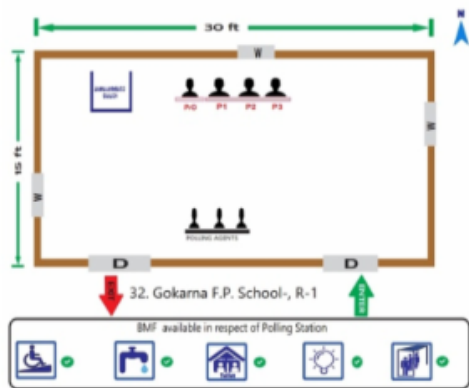

নির্বাচক নিবন্ধন আধিকারিকের স্বাক্ষর

Nazri Naksha

Google Map View

Polling Station Building Front View

Polling Station Front View

Cad View

Key MAP View

1 নাম : মহাঃ নূর আলম পিতার নাম : হাকিমুদ্দিন আহমাদ বাড়ির নং : n0091 বয়স : পুরুষ	KSL4312716 ফটো উপলব্ধ	2 নাম : মালীউর রহমান পিতার নাম : ফ. জিলদদীন বাড়ির নং : নং048 বয়স : 29 লিঙ্গ : পুরুষ	RBT2419034 ফটো উপলব্ধ	3 নাম : গুলচেহারা বিবি স্বামীর নাম : মুণিরুল ইসলাম বাড়ির নং : n0005 বয়স : 36 লিঙ্গ : মহিলা	KSL4736831 ফটো উপলব্ধ
4 নাম : নওসাদ হুসেইন পিতার নাম : হাকিমুদ্দিন সরকার বাড়ির নং : n0005 বয়স : পুরুষ	KSL4819827 ফটো উপলব্ধ	5 নাম : মর্জিনা বিবি স্বামীর নাম : মতিউর রহমান বাড়ির নং : n0027 বয়স : 39 লিঙ্গ : মহিলা	RBT1089275 ফটো উপলব্ধ	6 নাম : হাসেনা বিবি স্বামীর নাম : সাইনুল ইসলাম বাড়ির নং : n0064 বয়স : 53 লিঙ্গ : মহিলা	RBT2483733 ফটো উপলব্ধ
7 নাম : সাইনুল ইসলাম পিতার নাম : আব্দুস শুকুর বাড়ির নং : n0064 বয়স : 56 লিঙ্গ : পুরুষ	RBT2483741 ফটো উপলব্ধ	8 নাম : সামসুদ্দিন আহমেদ পিতার নাম : দোস্ত মহাম্মদ বাড়ির নং : n0011 বয়স : 33 লিঙ্গ : পুরুষ	RBT1201177 ফটো উপলব্ধ	9 নাম : মসলিমা খাতুন পিতার নাম : হামিদুর রহমান বাড়ির নং : এন0104 বয়স : 27 লিঙ্গ : মহিলা	RBT1942440 ফটো উপলব্ধ
10 নাম : ফিরোজ আলী পিতার নাম : সাইনুল ইসলাম বাড়ির নং : n0064 বয়স : 31 লিঙ্গ : পুরুষ	RBT1301753 ফটো উপলব্ধ	11 নাম : মোসাঃ আকতার খাতুন(বিবি) স্বামীর নাম : আনসার আলী বাড়ির নং : n0064 বয়স : 39 লিঙ্গ : মহিলা	RBT0062638 ফটো উপলব্ধ	12 নাম : আনসার আলী পিতার নাম : জসিমুদ্দিন আহমাদ বাড়ির নং : n0064 বয়স : 38 লিঙ্গ : পুরুষ	RBT1090042 ফটো উপলব্ধ
13 নাম : আইরিন খাতুন স্বামীর নাম : মখলেসুর রহমান বাড়ির নং : n0055 বয়স : 32 লিঙ্গ : মহিলা	RBT1201227 ফটো উপলব্ধ	14 নাম : বাপি রহমান পিতার নাম : সাইনুল ইসলাম বাড়ির নং : এন0064 বয়স : 30 লিঙ্গ : পুরুষ	RBT1415256 ফটো উপলব্ধ	15 নাম : বেনজীর খাতুন স্বামীর নাম : আফিজুদ্দিন আহমাদ বাড়ির নং : n0077 বয়স : 42 লিঙ্গ : মহিলা	KSL4312641 ফটো উপলব্ধ
16 নাম : নুরো বেওয়া স্বামীর নাম : তসিরুদ্দিন আহমোদ বাড়ির নং : n0036 বয়স : 61 লিঙ্গ : মহিলা	RBT1089044 ফটো উপলব্ধ	17 নাম : এনামুল হক স্বামীর নাম : হেনা বিবি বাড়ির নং : n0031 বয়স : 33 লিঙ্গ : পুরুষ	RBT1201169 ফটো উপলব্ধ	18 নাম : সাফেরা খাতুন স্বামীর নাম : মসলুদ্দিন আহমোদ বাড়ির নং : n0038 বয়স : 50 লিঙ্গ : মহিলা	RBT2172898 ফটো উপলব্ধ
19 নাম : মতিউর রহমান পিতার নাম : হাকিমুদ্দিন আহমাদ বাড়ির নং : n0027 বয়স : 46 লিঙ্গ : পুরুষ	KSL3798303 ফটো উপলব্ধ	20 নাম : আব্দুস সুকুর আজাদ পিতার নাম : অকিমুদ্দিন সরকার বাড়ির নং : n0038 বয়স : 49 লিঙ্গ : পুরুষ	KSL1727973 ফটো উপলব্ধ	21 নাম : রেনু খাতুন স্বামীর নাম : জাহাঙ্গীর আলম বাড়ির নং : এন0036 বয়স : 28 লিঙ্গ : মহিলা	RBT1943588 ফটো উপলব্ধ
22 নাম : জামো বিবি স্বামীর নাম : জসিমুদ্দিন আহমোদ বাড়ির নং : n0064 বয়স : 59 লিঙ্গ : মহিলা	WB/05/034/426109 ফটো উপলব্ধ	23 নাম : নূর নেশা বিবি স্বামীর নাম : মহাঃ নূর আলম বাড়ির নং : n0091 বয়স : 39 লিঙ্গ : মহিলা	KSL4473369 ফটো উপলব্ধ	24 নাম : টুকিয়া খাতুন পিতার নাম : পেঞ্চা বাড়ির নং : n0035 বয়স : 57 লিঙ্গ : মহিলা	KSL4309084 ফটো উপলব্ধ
25 নাম : সাবিনা বিবি স্বামীর নাম : অসিমুদ্দিন আহমোদ বাড়ির নং : n0038 বয়স : 49 লিঙ্গ : মহিলা	RBT2036580 ফটো উপলব্ধ	26 নাম : সালেহা বিবি স্বামীর নাম : নেজামুদ্দিন আহমাদ বাড়ির নং : n0033 বয়স : 56 লিঙ্গ : মহিলা	KSL0642025 ফটো উপলব্ধ	27 নাম : সাবেরা বিবি স্বামীর নাম : তমিজুদ্দিন আহমাদ বাড়ির নং : n0076 বয়স : 68 লিঙ্গ : মহিলা	RBT2171809 ফটো উপলব্ধ
28 নাম : রফিকুল কালাম পিতার নাম : হাকিমুদ্দিন আহমাদ বাড়ির নং : n0091 বয়স : 49 লিঙ্গ : পুরুষ	KSL4646477 ফটো উপলব্ধ	29 নাম : আব্দুস সামাদ পিতার নাম : তমিজুদ্দিন আহমাদ বাড়ির নং : n0076 বয়স : 48 লিঙ্গ : পুরুষ	KSL1727882 ফটো উপলব্ধ	30 নাম : আনুরা বিবি স্বামীর নাম : ফজিলুদ্দিন বাড়ির নং : n0048 বয়স : 54 লিঙ্গ : মহিলা	WB/05/034/426108 ফটো উপলব্ধ