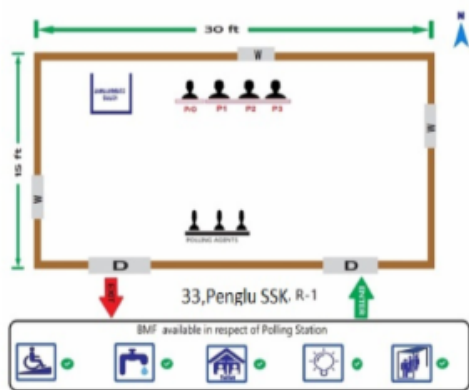

নির্বাচক নিবন্ধন আধিকারিকের স্বাক্ষর

Nazri Naksha

Google Map View

Polling Station Building Front View

Polling Station Front View

Cad View

Key MAP View

1 নাম : তাসমিনা বিবি স্বামীর নাম: নাজমুল হুসেন বাড়ির নং : n0023 বয়স : 40 লিঙ্গ : মহিলা	KSL4473468 ফটো উপলব্ধ	2 নাম : বেরেজা বিবি স্বামীর নাম: সইফুর রহমান বাড়ির নং : n0144 বয়স : 56 লিঙ্গ : মহিলা	KSL4647657 ফটো উপলব্ধ	3 নাম : গোলাম রব্বানী পিতার নাম: তাসিমদ্দিন আহাম্মাদ বাড়ির নং : n0149 বয়স : 58 লিঙ্গ : পুরুষ	KSL3800059 ফটো উপলব্ধ
4 নাম : আনোয়ারা বিবি স্বামীর নাম: গোলাম রব্বানী বাড়ির নং : n0149 বয়স : 43 লিঙ্গ : মহিলা	KSL3800075 ফটো উপলব্ধ	5 নাম : নুরেফা বেওয়া স্বামীর নাম: তাজিমদ্দিন আহাম্মাদ বাড়ির নং : এন0101 বয়স : 61 লিঙ্গ : মহিলা	KSL4647806 ফটো উপলব্ধ	6 নাম : সামিদুল ইসলাম মায়ের নাম: প্রমিলা বেওয়া বাড়ির নং : n0163 বয়স : 40 লিঙ্গ : পুরুষ	RBT1089663 ফটো উপলব্ধ
7 নাম : মনসুর হোসেন পিতার নাম: সেতাবুদ্দিন আহাম্মাদ বাড়ির নং : n0167 বয়স : 61 লিঙ্গ : পুরুষ	KSL4647954 ফটো উপলব্ধ	8 নাম : মান্পিনারা খাতুন স্বামীর নাম: মস্তাফিজুর রহমান বাড়ির নং : এন0146 বয়স : 23 লিঙ্গ : মহিলা	RBT2336956 ফটো উপলব্ধ	9 নাম : সাহানা বেওয়া স্বামীর নাম: করিমুল ইসলাম বাড়ির নং : n0149 বয়স : 42 লিঙ্গ : মহিলা	RBT1090281 ফটো উপলব্ধ
10 নাম : সাহিন আক্তার পিতার নাম: আব্দুস সাত্তার বাড়ির নং : n0143 বয়স : 30 লিঙ্গ : মহিলা	RBT1415553 ফটো উপলব্ধ	11 নাম : রসিদা খাতুন স্বামীর নাম: আব্দুল মাতিন বাড়ির নং : n0143 বয়স : 42 লিঙ্গ : মহিলা	RBT1302009 ফটো উপলব্ধ	12 নাম : রসিদুল ইসলাম পিতার নাম: খাস মোহাম্মাদ বাড়ির নং : n0211 বয়স : 44 লিঙ্গ : পুরুষ	RBT1089788 ফটো উপলব্ধ
13 নাম : মনোয়ারা বিবি স্বামীর নাম: বেলালদ্দিন আহাম্মাদ বাড়ির নং : n0149 বয়স : 59 লিঙ্গ : মহিলা	KSL4647749 ফটো উপলব্ধ	14 নাম : আব্দুল গফুর পিতার নাম: তাসিমদ্দিন আহাম্মাদ বাড়ির নং : n0149 বয়স : 52 লিঙ্গ : পুরুষ	KSL3800067 ফটো উপলব্ধ	15 নাম : আজিদুর রহমান পিতার নাম: বেলালদ্দিন আহাম্মাদ বাড়ির নং : n0149 বয়স : 49 লিঙ্গ : পুরুষ	RBT1532688 ফটো উপলব্ধ
16 নাম : রাজ্জাক আলি পিতার নাম: সরিফদ্দিন আহাঃ বাড়ির নং : n0152 বয়স : 42 লিঙ্গ : পুরুষ	KSL4649059 ফটো উপলব্ধ	17 নাম : মুক্তারুল ইসলাম পিতার নাম: তাজিমদ্দিন আহাম্মাদ বাড়ির নং : n0153 বয়স : 46 লিঙ্গ : পুরুষ	KSL3800422 ফটো উপলব্ধ	18 নাম : এমডি মুজাক্কির হোসেন পিতার নাম: করিমুল ইসলাম বাড়ির নং : এন0209 বয়স : 21 লিঙ্গ : পুরুষ	RBT2430825 ফটো উপলব্ধ
19 নাম : সামিদুর রহমান পিতার নাম: সইফুর রহমান বাড়ির নং : n0183 বয়স : 44 লিঙ্গ : পুরুষ	KSL3800612 ফটো উপলব্ধ	20 নাম : আব্দুস সাত্তার পিতার নাম: অবাইদুর রহমান বাড়ির নং : n0143 বয়স : 58 লিঙ্গ : পুরুষ	KSL4647434 ফটো উপলব্ধ	21 নাম : রোহিদুল ইসলাম পিতার নাম: খাস মোহাম্মাদ বাড়ির নং : এন0209 বয়স : 49 লিঙ্গ : পুরুষ	RBT1089804 ফটো উপলব্ধ
22 নাম : মোহিনুর রহমান পিতার নাম: খাস মোহাম্মাদ বাড়ির নং : এন0209 বয়স : 49 লিঙ্গ : পুরুষ	RBT1089796 ফটো উপলব্ধ	23 নাম : সাজ্জাদ আলী পিতার নাম: সরিফদ্দিন আহাম্মাদ বাড়ির নং : n0152 বয়স : 42 লিঙ্গ : পুরুষ	KSL3800315 ফটো উপলব্ধ	24 নাম : ফিরোজ আলি পিতার নাম: আব্দুল গফুর বাড়ির নং : এন0149 বয়স : 25 লিঙ্গ : পুরুষ	RBT2339109 ফটো উপলব্ধ
25 নাম : রিমা খাতুন পিতার নাম: জাহিরুল ইসলাম বাড়ির নং : n0208 বয়স : 42 লিঙ্গ : মহিলা	RBT2389138 ফটো উপলব্ধ	26 নাম : সরিফুল ইসলাম পিতার নাম: সরিফদ্দিন আহাম্মাদ বাড়ির নং : n0144 বয়স : 42 লিঙ্গ : পুরুষ	KSL4647665 ফটো উপলব্ধ	27 নাম : আসমা খাতুন স্বামীর নাম: আব্দুল গফুর বাড়ির নং : n0149 বয়স : 43 লিঙ্গ : মহিলা	RBT2233047 ফটো উপলব্ধ
28 নাম : নাজিমুল হোসেন পিতার নাম: আজাদ আলি বাড়ির নং : n0014 বয়স : 28 লিঙ্গ : পুরুষ	RBT2233435 ফটো উপলব্ধ	29 নাম : আফসার আলী মায়ের নাম: অবৈদা বেওয়া বাড়ির নং : n0144 বয়স : 40 লিঙ্গ : পুরুষ	RBT1302025 ফটো উপলব্ধ	30 নাম : নুরজাহান বিবি স্বামীর নাম: তাসিমদ্দিন আহাম্মাদ বাড়ির নং : n0149 বয়স : 75 লিঙ্গ : মহিলা	WB/05/034/426115 ফটো উপলব্ধ