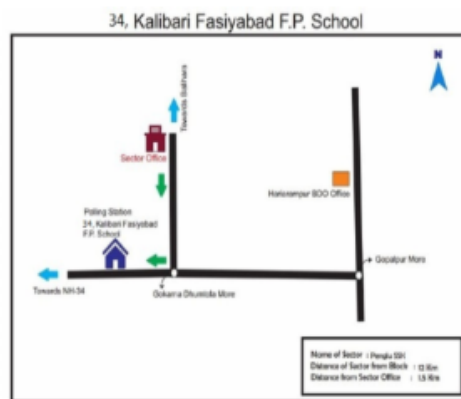

Key MAP View