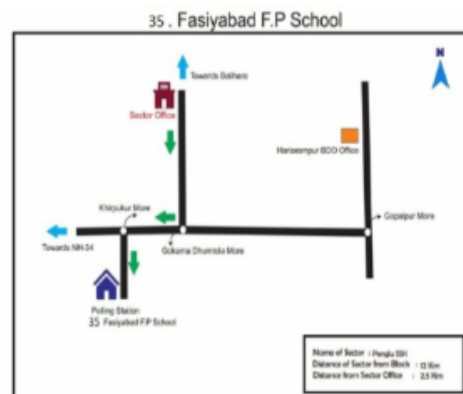

Key MAP View