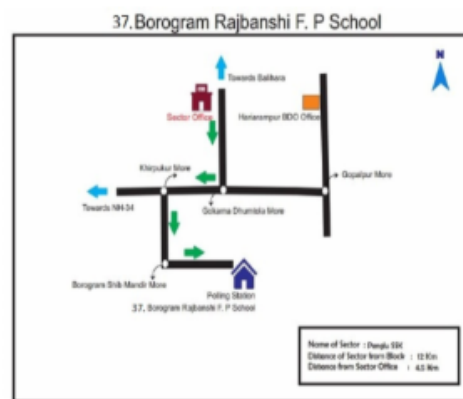

Key MAP View