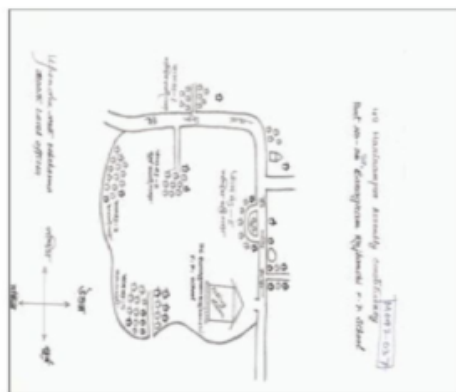

Nazri Naksha