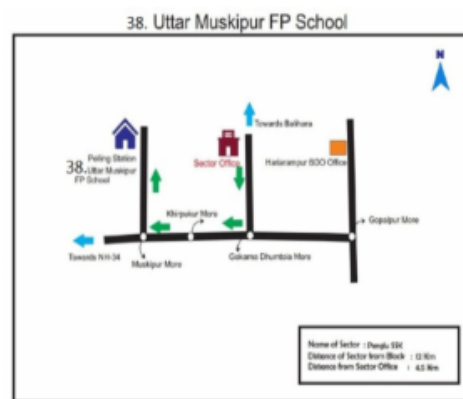

Key MAP View