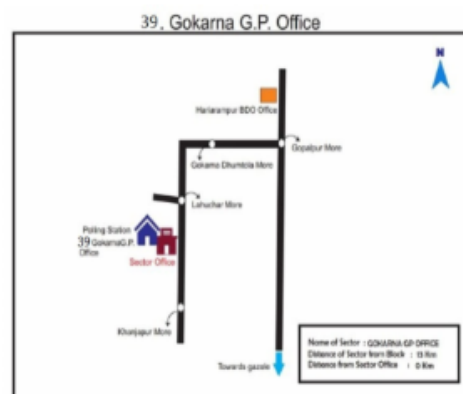

Key MAP View