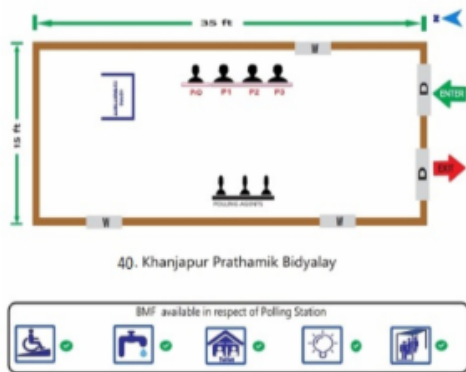

নির্বাচক নিবন্ধন আধিকারিকের স্বাক্ষর

Nazri Naksha

Google Map View

Polling Station Building Front View

Polling Station Front View

Cad View

Key MAP View

1 নাম : টুলিমা বিবি স্বামীর নাম: অসিমুদ্দিন সরকার বাড়ির নং : n0224 বয়স : 38 লিঙ্গ : মহিলা	RBT1417740	ফটো উপলব্ধ	2 নাম : তজিরুল হোসেন পিতার নাম: খবিবর রহমান বাড়ির নং : এন0049 বয়স : 22 লিঙ্গ : পুরুষ	RBT2370773	ফটো উপলব্ধ	3 নাম : সামিরুল আলম মায়ের নাম: সবেদা বিবি বাড়ির নং : n0039 বয়স : 37 লিঙ্গ : পুরুষ	RBT0079277	ফটো উপলব্ধ
4 নাম : মিজা খরসেদ আলম পিতার নাম: মিজা মহম্মাদ আলি আফজল বাড়ির নং : n0224 বয়স : 30 লিঙ্গ : পুরুষ	RBT1417773	ফটো উপলব্ধ	5 নাম : মার্জিনা বিবি স্বামীর নাম: মজিদুর রহমান বাড়ির নং : n0020 বয়স : 51 লিঙ্গ : মহিলা	WB/05/034/438078	ফটো উপলব্ধ	6 নাম : নাসিমা বিবি স্বামীর নাম: মহাঃ ইউসুফ আলী বাড়ির নং : n0224 বয়স : 51 লিঙ্গ : মহিলা	RBT2029478	ফটো উপলব্ধ
7 নাম : সামাদ সরকার পিতার নাম: মহিদুর রহমান বাড়ির নং : n0025 বয়স : 37 লিঙ্গ : পুরুষ	KSL4820692	ফটো উপলব্ধ	8 নাম : সফুরা বেওয়া স্বামীর নাম: রহিমুদ্দিন আহাম্মাদ বাড়ির নং : n0224 বয়স : 81 লিঙ্গ : মহিলা	KSL1726918	ফটো উপলব্ধ	9 নাম : রাকিউত জামান রাজু পিতার নাম: নুরুল ইসলাম বাড়ির নং : n0224 বয়স : 34 লিঙ্গ : পুরুষ	RBT0976563	ফটো উপলব্ধ
10 নাম : জাসমিনা বিবি স্বামীর নাম: সামিরুল আলম বাড়ির নং : n0039 বয়স : 32 লিঙ্গ : মহিলা	RBT1417872	ফটো উপলব্ধ	11 নাম : সাহেরা বিবি স্বামীর নাম: পিয়ার মহম্মাদ বাড়ির নং : n0029 বয়স : 61 লিঙ্গ : মহিলা	WB/05/034/438158	ফটো উপলব্ধ	12 নাম : জুয়েল আনয়ার পিতার নাম: মুঞ্জুর আলম বাড়ির নং : n0046 বয়স : 28 লিঙ্গ : পুরুষ	RBT1667286	ফটো উপলব্ধ
13 নাম : সাফেরা বেওয়া স্বামীর নাম: দবিরুল ইসলাম বাড়ির নং : n0026 বয়স : 56 লিঙ্গ : মহিলা	RBT2167401	ফটো উপলব্ধ	14 নাম : সনারুল ইসলাম পিতার নাম: কশিমুদ্দিন আহঃ বাড়ির নং : n0025 বয়স : 38 লিঙ্গ : পুরুষ	RBT1512102	ফটো উপলব্ধ	15 নাম : জয়নাল আবেদিন পিতার নাম: ধন মহম্মাদ বাড়ির নং : n0046 বয়স : 52 লিঙ্গ : পুরুষ	KSL3811783	ফটো উপলব্ধ
16 নাম : সুকিমন বেওয়া স্বামীর নাম: ফসিলুদ্দিন আহাম্মাদ বাড়ির নং : n0018 বয়স : 61 লিঙ্গ : মহিলা	RBT1094416	ফটো উপলব্ধ	17 নাম : নফিলুদ্দিন আহাম্মাদ পিতার নাম: ওলিমুদ্দিন আহাম্মাদ বাড়ির নং : n0018 বয়স : 57 লিঙ্গ : পুরুষ	RBT2028777	ফটো উপলব্ধ	18 নাম : মুন্সুরা বিবি স্বামীর নাম: পঞ্চায়েত আলি বাড়ির নং : n0049 বয়স : 36 লিঙ্গ : মহিলা	KSL4820676	ফটো উপলব্ধ
19 নাম : সহরবান বিবি স্বামীর নাম: নফিলুদ্দিন আহাম্মাদ বাড়ির নং : n0018 বয়স : 53 লিঙ্গ : মহিলা	RBT2028793	ফটো উপলব্ধ	20 নাম : নুরুল ইসলাম পিতার নাম: নফেলুদ্দিন আহাম্মাদ বাড়ির নং : n0224 বয়স : 61 লিঙ্গ : পুরুষ	KSL4653986	ফটো উপলব্ধ	21 নাম : গয়েস আলী পিতার নাম: তসিরুদ্দিন মোল্লা বাড়ির নং : n0224 বয়স : 56 লিঙ্গ : পুরুষ	KSL1951433	ফটো উপলব্ধ
22 নাম : সালেমা বিবি স্বামীর নাম: নাজিমুল রহমান বাড়ির নং : n0039 বয়স : 41 লিঙ্গ : মহিলা	KSL4320214	ফটো উপলব্ধ	23 নাম : আজিজুর রহমান পিতার নাম: ইদ্রিশ মহাম্মাদ বাড়ির নং : n0031 বয়স : 52 লিঙ্গ : পুরুষ	WB/05/034/438322	ফটো উপলব্ধ	24 নাম : পারবিনা বিবি স্বামীর নাম: জাকিরুল হুসেন বাড়ির নং : n0031 বয়স : 36 লিঙ্গ : মহিলা	RBT1203462	ফটো উপলব্ধ
25 নাম : রহিমা খাতুন পিতার নাম: কোবাদ আলী বাড়ির নং : n0025 বয়স : 25 লিঙ্গ : মহিলা	RBT2262830	ফটো উপলব্ধ	26 নাম : রাজিনা বিবি স্বামীর নাম: আজান মহাম্মাদ বাড়ির নং : n0007 বয়স : 38 লিঙ্গ : মহিলা	RBT1304583	ফটো উপলব্ধ	27 নাম : মকসেদুর রহমান পিতার নাম: জলিলুদ্দিন আহমেদ বাড়ির নং : n0042 বয়স : 28 লিঙ্গ : পুরুষ	RBT1667377	ফটো উপলব্ধ
28 নাম : অরমিনা খাতুন স্বামীর নাম: রহমতুল্লা আলী বাড়ির নং : এন0025 বয়স : 23 লিঙ্গ : মহিলা	RBT2342673	ফটো উপলব্ধ	29 নাম : মোহম্মাদ মজিবর রহমান পিতার নাম: ফসিলুদ্দিন বাড়ির নং : এন0001 বয়স : 38 লিঙ্গ : পুরুষ	RBT2351435	ফটো উপলব্ধ	30 নাম : রমেনা বিবি স্বামীর নাম: গয়েস আলী বাড়ির নং : n0023 বয়স : 52 লিঙ্গ : মহিলা	WB/05/034/438205	ফটো উপলব্ধ