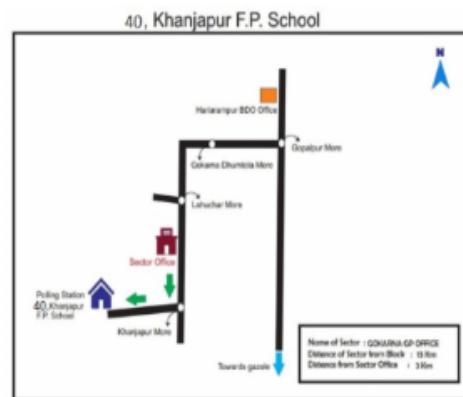

Key MAP View