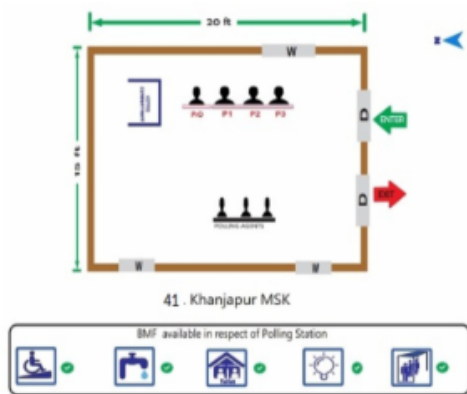

নির্বাচক তালিকা 2026 S25 পশ্চিমবঙ্গ

বিধানসভা নির্বাচনক্ষেত্রের নং, নাম ও সংরক্ষণের স্থিতি : 42 - হরিরামপুর (সাধারণ)		অংশ নং : 43			
বিধানসভা নির্বাচনক্ষেত্রটি যে লোকসভা নির্বাচনক্ষেত্রের / ক্ষেত্রসমূহের অন্তর্ভুক্ত তার নং, নাম ও সংরক্ষণ স্থিতি : 6 - বালুরঘাট (সাধারণ)					
1. সংশোধনের পূর্ণ বিবরণ					
সংশোধনের বৎসর :	2026	নির্বাচক তালিকার পরিচিতি :			
ভিত্তি তারিখ :	01-01-2026	বিশেষ নিবিড় সংশোধন ২০২৬ এর চূড়ান্ত ভোটার তালিকার সহিত 06-04-2026 তারিখ অবধি সংশোধিত নির্বাচক তালিকা			
সংশোধনের প্রকৃতি :	ধারাবাহিক সংশোধন 2026				
প্রকাশনার তারিখ :	06-04-2026				
2. অংশ ও নির্বাচনী এলাকার পূর্ণ বিবরণ :					
অংশের ভাগ নং ও নাম :					
1-জোত জাহাঙ্গির			প্রধান শহর/গ্রাম	: খাজাপুর	
2-সিগ্রাম			ওয়ার্ড	:	
3-গড়িয়াপাড়া			থানা	: হরিরামপুর	
4-গড়িয়াপাড়া			গ্রাম পঞ্চায়েত	: গোকর্ন	
5-খাজাপুর			ব্লক	: হরিরামপুর	
6-আরাজি বড়গ্রাম			মহকুমা	: গঙ্গারামপুর	
			জেলা	: দক্ষিণ দিনাজপুর	
			পিন	: 733128	
3. ভোট গ্রহন কেন্দ্রের পূর্ণ বিবরণ :					
ভোট গ্রহন কেন্দ্রের নং, নাম :		ভোট গ্রহন কেন্দ্রের শ্রেণী :		গ্রামীণ	
43 - খাজাপুর এম.এস.কে		এই অংশে সহায়ক ভোটগ্রহন কেন্দ্রের সংখ্যা		0	
ভোট গ্রহন কেন্দ্রের ঠিকানা :		:			
খাজাপুর এম.এস.কে, - কক্ষ নং-1, খাজাপুর					
4. নির্বাচকের সংখ্যা :					
প্রথম ক্রমিক নং	শেষ ক্রমিক নং	মোট সংখ্যা			
		পুরুষ	মহিলা	তৃতীয় লিঙ্গ	মোট
1	1402	620	572	0	1192

নির্বাচক নিবন্ধন আধিকারিকের স্বাক্ষর

Nazri Naksha

Google Map View

Polling Station Building Front View

Polling Station Front View

Cad View

Key MAP View

1	KSL1965607	ফটো উপলব্ধ
নাম : সালেয়া বিবি স্বামীর নাম: ফজিলদ্দিন রহমান বাড়ির নং : n0002 বয়স : 61 লিঙ্গ : মহিলা		