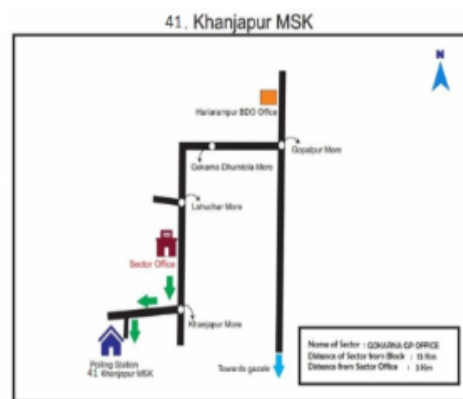

নির্বাচক তালিকা 2026 S25 পশ্চিমবঙ্গ

বিধানসভা নির্বাচনক্ষেত্রের নং, নাম ও সংরক্ষণের স্থিতি : 42 - হরিরামপুর (সাধারণ)		অংশ নং : 43			
বিধানসভা নির্বাচনক্ষেত্রটি যে লোকসভা নির্বাচনক্ষেত্রের / ক্ষেত্রসমূহের অন্তর্ভুক্ত তার নং, নাম ও সংরক্ষণ স্থিতি : 6 - বালুরঘাট (সাধারণ)					
1. সংশোধনের পূর্ণ বিবরণ					
সংশোধনের বৎসর :	2026	নির্বাচক তালিকার পরিচিতি :			
ভিত্তি তারিখ :	01-01-2026	বিশেষ নিবিড় সংশোধন ২০২৬ এর চূড়ান্ত ভোটার তালিকার সহিত 06-04-2026 তারিখ অবধি সংশোধিত নির্বাচক তালিকা			
সংশোধনের প্রকৃতি :	ধারাবাহিক সংশোধন 2026				
প্রকাশনার তারিখ :	06-04-2026				
2. অংশ ও নির্বাচনী এলাকার পূর্ণ বিবরণ :					
অংশের ভাগ নং ও নাম :					
1-জোত জাহাঙ্গির			প্রধান শহর/গ্রাম	: খাজাপুর	
2-সিগ্রাম			ওয়ার্ড	:	
3-গড়িয়াপাড়া			থানা	: হরিরামপুর	
4-গড়িয়াপাড়া			গ্রাম পঞ্চায়েত	: গোকর্ন	
5-খাজাপুর			ব্লক	: হরিরামপুর	
6-আরাজি বড়গ্রাম			মহকুমা	: গঙ্গারামপুর	
			জেলা	: দক্ষিণ দিনাজপুর	
			পিন	: 733128	
3. ভোট গ্রহন কেন্দ্রের পূর্ণ বিবরণ :					
ভোট গ্রহন কেন্দ্রের নং, নাম :		ভোট গ্রহন কেন্দ্রের শ্রেণী :		গ্রামীণ	
43 - খাজাপুর এম.এস.কে		এই অংশে সহায়ক ভোটগ্রহন কেন্দ্রের সংখ্যা		0	
ভোট গ্রহন কেন্দ্রের ঠিকানা :		:			
খাজাপুর এম.এস.কে, - কক্ষ নং-1, খাজাপুর					
4. নির্বাচকের সংখ্যা :					
প্রথম ক্রমিক নং	শেষ ক্রমিক নং	মোট সংখ্যা			
		পুরুষ	মহিলা	তৃতীয় লিঙ্গ	মোট
1	1402	620	572	0	1192

নির্বাচক নিবন্ধন আধিকারিকের স্বাক্ষর

Nazri Naksha

Google Map View

Polling Station Building Front View

Polling Station Front View

Cad View

Key MAP View

1	KSL1965607	ফটো উপলব্ধ
নাম : সালেয়া বিবি স্বামীর নাম: ফজিলদ্দিন রহমান বাড়ির নং : n0002 বয়স : 61 লিঙ্গ : মহিলা		