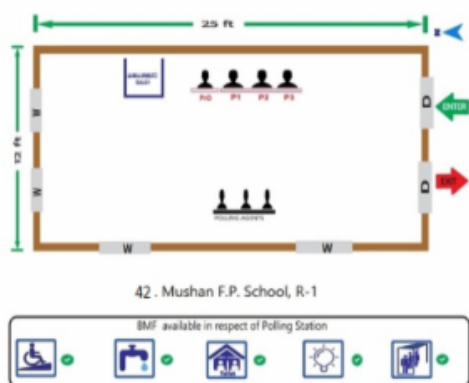

নির্বাচক নিবন্ধন আধিকারিকের স্বাক্ষর

Nazri Naksha

Google Map View

Polling Station Building Front View

Polling Station Front View

Cad View

Key MAP View

1 নাম : কাশেম আলী মায়ের নাম: সামনুর বিবি বাড়ির নং : n0026 বয়স : 38 লিঙ্গ : পুরুষ	RBT1096379 ফটো উপলব্ধ	2 নাম : নূর ইসলাম মায়ের নাম: সামনুর বিবি বাড়ির নং : n0026 বয়স : 41 লিঙ্গ : পুরুষ	RBT0977876 ফটো উপলব্ধ	3 নাম : সমেরা বিবি স্বামীর নাম: কাশেম আলী বাড়ির নং : n0026 বয়স : 38 লিঙ্গ : মহিলা	RBT1097492 ফটো উপলব্ধ
4 নাম : তসলিমা বিবি স্বামীর নাম: নূর ইসলাম বাড়ির নং : n0026 বয়স : 37 লিঙ্গ : মহিলা	RBT1097484 ফটো উপলব্ধ	5 নাম : হাসনারা বিবি স্বামীর নাম: বিণ্ড আলী বাড়ির নং : n0026 বয়স : 46 লিঙ্গ : মহিলা	KSL3801982 ফটো উপলব্ধ	6 নাম : নীলুফা ইয়াসমিন স্বামীর নাম: এমরান হোসেন বাড়ির নং : N0074 বয়স : 23 লিঙ্গ : মহিলা	INP2262335 ফটো উপলব্ধ
7 নাম : চেনেরা বিবি স্বামীর নাম: মোহাম্মদ আলাউদ্দিন বাড়ির নং : n0010 বয়স : 61 লিঙ্গ : মহিলা	RBT2011856 ফটো উপলব্ধ	8 নাম : আইজুল রহমান পিতার নাম: সামনুর বিবি বাড়ির নং : n0026 বয়স : 40 লিঙ্গ : পুরুষ	RBT1305515 ফটো উপলব্ধ	9 নাম : জয় মাঝী রয় স্বামীর নাম: অনন্ত রায় বাড়ির নং : নং0045 বয়স : 21 লিঙ্গ : মহিলা	RBT2371789 ফটো উপলব্ধ
10 নাম : নেজরুল হক পিতার নাম: আব্দুল তোয়াব মোল্লা বাড়ির নং : n0010 বয়স : 30 লিঙ্গ : পুরুষ	RBT1535202 ফটো উপলব্ধ	11 নাম : মো হাবিবুল্লাহ পিতার নাম: সেরাজুল ইসলাম বাড়ির নং : n0010 বয়স : 30 লিঙ্গ : পুরুষ	RBT1889914 ফটো উপলব্ধ	12 নাম : জোসনারা বিবি স্বামীর নাম: আব্দুল বারি বাড়ির নং : n0009 বয়স : 29 লিঙ্গ : মহিলা	RBT1668078 ফটো উপলব্ধ
13 নাম : বিণ্ড আলী পিতার নাম: মসলেম আলী বাড়ির নং : n0026 বয়স : 50 লিঙ্গ : পুরুষ	KSL4649265 ফটো উপলব্ধ	14 নাম : সামোদা বিবি স্বামীর নাম: আতাউর রহমান বাড়ির নং : n0009 বয়স : 61 লিঙ্গ : মহিলা	KSL0644310 ফটো উপলব্ধ	15 নাম : মাসরাফুল আলম পিতার নাম: আতাউর রহমান বাড়ির নং : n0009 বয়স : 30 লিঙ্গ : পুরুষ	RBT1418987 ফটো উপলব্ধ
16 নাম : আবদুল তোয়াব মোল্লা পিতার নাম: ইমানী মুনশি বাড়ির নং : n0010 বয়স : 71 লিঙ্গ : পুরুষ	KSL0644237 ফটো উপলব্ধ	17 নাম : উম্মেদা ইয়াসমিন স্বামীর নাম: জলিউর রহমান বাড়ির নং : n0009 বয়স : 23 লিঙ্গ : মহিলা	RBT1668128 ফটো উপলব্ধ	18 নাম : নাদেরা খাতুন স্বামীর নাম: মাসরাফুল আলম বাড়ির নং : এন0009 বয়স : 26 লিঙ্গ : মহিলা	RBT2277887 ফটো উপলব্ধ
19 নাম : তারিকুল ইসলাম পিতার নাম: মোঃ আলাউদ্দিন বাড়ির নং : n0010 বয়স : 33 লিঙ্গ : পুরুষ	RBT1204304 ফটো উপলব্ধ	20 নাম : নাসিমা খাতুন পিতার নাম: আব্দুল তোয়াব মোল্লা বাড়ির নং : N0010 বয়স : 33 লিঙ্গ : মহিলা	RBT1204262 ফটো উপলব্ধ	21 নাম : সরিফুল ইসলাম পিতার নাম: জলুদ রহমান বাড়ির নং : n0010 বয়স : 38 লিঙ্গ : পুরুষ	RBT0977892 ফটো উপলব্ধ
22 নাম : সিরিনা বিবি স্বামীর নাম: রাবিউল আলী বাড়ির নং : n0010 বয়স : 33 লিঙ্গ : মহিলা	KSL4820270 ফটো উপলব্ধ	23 নাম : সফিকুল ইসলাম পিতার নাম: নইমুদ্দিন হক বাড়ির নং : n0008 বয়স : 44 লিঙ্গ : পুরুষ	KSL3948601 ফটো উপলব্ধ	24 নাম : সাবিনা খাতুন স্বামীর নাম: এরশাদুল হক বাড়ির নং : এন0011 বয়স : 33 লিঙ্গ : মহিলা	RBT1305614 ফটো উপলব্ধ
25 নাম : মহম্মদ আলোউদ্দিন পিতার নাম: ইমানী বাড়ির নং : n0010 বয়স : 67 লিঙ্গ : পুরুষ	WB/06/034/429112 ফটো উপলব্ধ	26 নাম : আক্রামুল হক পিতার নাম: মহম্মদ আলোউদ্দিন বাড়ির নং : n0010 বয়স : 37 লিঙ্গ : পুরুষ	RBT0913285 ফটো উপলব্ধ	27 নাম : হামেদা বিবি স্বামীর নাম: আক্রামুল হক বাড়ির নং : n0010 বয়স : 33 লিঙ্গ : মহিলা	RBT1305580 ফটো উপলব্ধ
28 নাম : রাজিয়া বিবি স্বামীর নাম: রেজাউল হক বাড়ির নং : n0010 বয়স : 30 লিঙ্গ : মহিলা	RBT1535186 ফটো উপলব্ধ	29 নাম : এনতাজুল হক পিতার নাম: নইমুদ্দিন হক বাড়ির নং : n0008 বয়স : 39 লিঙ্গ : পুরুষ	RBT0081133 ফটো উপলব্ধ	30 নাম : রোজিনা বিবি স্বামীর নাম: আইজুল রহমান বাড়ির নং : n0026 বয়স : 34 লিঙ্গ : মহিলা	RBT1668110 ফটো উপলব্ধ