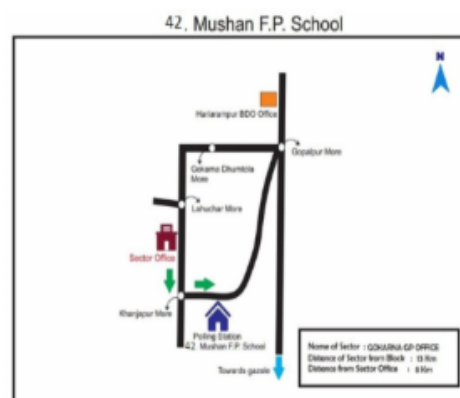

নির্বাচক নিবন্ধন আধিকারিকের স্বাক্ষর

Nazri Naksha

Google Map View

Polling Station Building Front View

Polling Station Front View

Cad View

Key MAP View

1 নাম : কাশেম আলী মায়ের নাম: সামনুর বিবি বাড়ির নং : n0026 বয়স : 38 লিঙ্গ : পুরুষ	RBT1096379 ফটো উপলব্ধ	2 নাম : নূর ইসলাম মায়ের নাম: সামনুর বিবি বাড়ির নং : n0026 বয়স : 41 লিঙ্গ : পুরুষ	RBT0977876 ফটো উপলব্ধ	3 নাম : সমেরা বিবি স্বামীর নাম: কাশেম আলী বাড়ির নং : n0026 বয়স : 38 লিঙ্গ : মহিলা	RBT1097492 ফটো উপলব্ধ
4 নাম : তসলিমা বিবি স্বামীর নাম: নূর ইসলাম বাড়ির নং : n0026 বয়স : 37 লিঙ্গ : মহিলা	RBT1097484 ফটো উপলব্ধ	5 নাম : হাসনারা বিবি স্বামীর নাম: বিণ্ড আলী বাড়ির নং : n0026 বয়স : 46 লিঙ্গ : মহিলা	KSL3801982 ফটো উপলব্ধ	6 নাম : নীলুফা ইয়াসমিন স্বামীর নাম: এমরান হোসেন বাড়ির নং : N0074 বয়স : 23 লিঙ্গ : মহিলা	INP2262335 ফটো উপলব্ধ
7 নাম : চেনেরা বিবি স্বামীর নাম: মোহাম্মদ আলাউদ্দিন বাড়ির নং : n0010 বয়স : 61 লিঙ্গ : মহিলা	RBT2011856 ফটো উপলব্ধ	8 নাম : আইজুল রহমান পিতার নাম: সামনুর বিবি বাড়ির নং : n0026 বয়স : 40 লিঙ্গ : পুরুষ	RBT1305515 ফটো উপলব্ধ	9 নাম : জয় মাঝী রয় স্বামীর নাম: অনন্ত রায় বাড়ির নং : নং0045 বয়স : 21 লিঙ্গ : মহিলা	RBT2371789 ফটো উপলব্ধ
10 নাম : নেজরুল হক পিতার নাম: আব্দুল তোয়াব মোল্লা বাড়ির নং : n0010 বয়স : 30 লিঙ্গ : পুরুষ	RBT1535202 ফটো উপলব্ধ	11 নাম : মো হাবিবুল্লাহ পিতার নাম: সেরাজুল ইসলাম বাড়ির নং : n0010 বয়স : 30 লিঙ্গ : পুরুষ	RBT1889914 ফটো উপলব্ধ	12 নাম : জোসনারা বিবি স্বামীর নাম: আব্দুল বারি বাড়ির নং : n0009 বয়স : 29 লিঙ্গ : মহিলা	RBT1668078 ফটো উপলব্ধ
13 নাম : বিণ্ড আলী পিতার নাম: মসলেম আলী বাড়ির নং : n0026 বয়স : 50 লিঙ্গ : পুরুষ	KSL4649265 ফটো উপলব্ধ	14 নাম : সামোদা বিবি স্বামীর নাম: আতাউর রহমান বাড়ির নং : n0009 বয়স : 61 লিঙ্গ : মহিলা	KSL0644310 ফটো উপলব্ধ	15 নাম : মাসরাফুল আলম পিতার নাম: আতাউর রহমান বাড়ির নং : n0009 বয়স : 30 লিঙ্গ : পুরুষ	RBT1418987 ফটো উপলব্ধ
16 নাম : আবদুল তোয়াব মোল্লা পিতার নাম: ইমানী মুনশি বাড়ির নং : n0010 বয়স : 71 লিঙ্গ : পুরুষ	KSL0644237 ফটো উপলব্ধ	17 নাম : উম্মেদা ইয়াসমিন স্বামীর নাম: জলিউর রহমান বাড়ির নং : n0009 বয়স : 23 লিঙ্গ : মহিলা	RBT1668128 ফটো উপলব্ধ	18 নাম : নাদেরা খাতুন স্বামীর নাম: মাসরাফুল আলম বাড়ির নং : এন0009 বয়স : 26 লিঙ্গ : মহিলা	RBT2277887 ফটো উপলব্ধ
19 নাম : তারিকুল ইসলাম পিতার নাম: মোঃ আলাউদ্দিন বাড়ির নং : n0010 বয়স : 33 লিঙ্গ : পুরুষ	RBT1204304 ফটো উপলব্ধ	20 নাম : নাসিমা খাতুন পিতার নাম: আব্দুল তোয়াব মোল্লা বাড়ির নং : N0010 বয়স : 33 লিঙ্গ : মহিলা	RBT1204262 ফটো উপলব্ধ	21 নাম : সরিফুল ইসলাম পিতার নাম: জলুদ রহমান বাড়ির নং : n0010 বয়স : 38 লিঙ্গ : পুরুষ	RBT0977892 ফটো উপলব্ধ
22 নাম : সিরিনা বিবি স্বামীর নাম: রাবিউল আলী বাড়ির নং : n0010 বয়স : 33 লিঙ্গ : মহিলা	KSL4820270 ফটো উপলব্ধ	23 নাম : সফিকুল ইসলাম পিতার নাম: নইমুদ্দিন হক বাড়ির নং : n0008 বয়স : 44 লিঙ্গ : পুরুষ	KSL3948601 ফটো উপলব্ধ	24 নাম : সাবিনা খাতুন স্বামীর নাম: এরশাদুল হক বাড়ির নং : এন0011 বয়স : 33 লিঙ্গ : মহিলা	RBT1305614 ফটো উপলব্ধ
25 নাম : মহম্মদ আলোউদ্দিন পিতার নাম: ইমানী বাড়ির নং : n0010 বয়স : 67 লিঙ্গ : পুরুষ	WB/06/034/429112 ফটো উপলব্ধ	26 নাম : আক্রামুল হক পিতার নাম: মহম্মদ আলোউদ্দিন বাড়ির নং : n0010 বয়স : 37 লিঙ্গ : পুরুষ	RBT0913285 ফটো উপলব্ধ	27 নাম : হামেদা বিবি স্বামীর নাম: আক্রামুল হক বাড়ির নং : n0010 বয়স : 33 লিঙ্গ : মহিলা	RBT1305580 ফটো উপলব্ধ
28 নাম : রাজিয়া বিবি স্বামীর নাম: রেজাউল হক বাড়ির নং : n0010 বয়স : 30 লিঙ্গ : মহিলা	RBT1535186 ফটো উপলব্ধ	29 নাম : এনতাজুল হক পিতার নাম: নইমুদ্দিন হক বাড়ির নং : n0008 বয়স : 39 লিঙ্গ : পুরুষ	RBT0081133 ফটো উপলব্ধ	30 নাম : রোজিনা বিবি স্বামীর নাম: আইজুল রহমান বাড়ির নং : n0026 বয়স : 34 লিঙ্গ : মহিলা	RBT1668110 ফটো উপলব্ধ