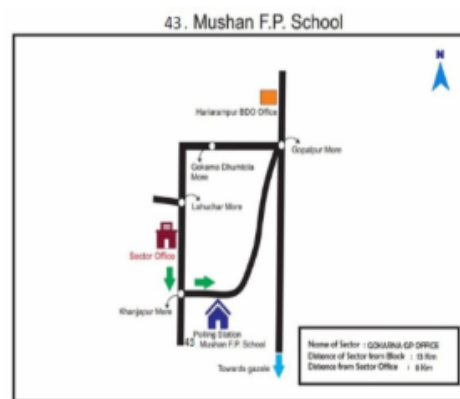

নির্বাচক নিবন্ধন আধিকারিকের স্বাক্ষর

Nazri Naksha

Google Map View

Polling Station Building Front View

Polling Station Front View

Cad View

Key MAP View

1 নাম : আব্দুল কাদের পিতার নাম: এমাজদ্দিন আলী বাড়ির নং : n0141 বয়স : 66 লিঙ্গ : পুরুষ	RBT2023356 ফটো উপলব্ধ	2 নাম : ইউসুফ আলি পিতার নাম: সোহরাব আলী বাড়ির নং : n0140 বয়স : 65 লিঙ্গ : পুরুষ	RBT2010460 ফটো উপলব্ধ	3 নাম : মহাজলি বেগম পিতার নাম: মৃত নূর মুহাম্মদ বাড়ির নং : n0159 বয়স : 58 লিঙ্গ : মহিলা	KSL3804127 ফটো উপলব্ধ
4 নাম : আমারা বিবি স্বামীর নাম: সেরাজুল আলী বাড়ির নং : n0161 বয়স : 37 লিঙ্গ : মহিলা	RBT1097575 ফটো উপলব্ধ	5 নাম : লালবানু খাতুন স্বামীর নাম: সাওকাত আলি বাড়ির নং : এন0136 বয়স : 38 লিঙ্গ : মহিলা	RBT1950955 ফটো উপলব্ধ	6 নাম : নূর আলম পিতার নাম: সদাগর আলী বাড়ির নং : এন0159 বয়স : 22 লিঙ্গ : পুরুষ	RBT1950625 ফটো উপলব্ধ
7 নাম : রুপসনা খাতুন স্বামীর নাম: মোহম্মদ হাসেন আলি বাড়ির নং : এন0120 বয়স : 26 লিঙ্গ : মহিলা	RBT2425148 ফটো উপলব্ধ	8 নাম : লতিফা খাতুন স্বামীর নাম: আজিজুল হক বাড়ির নং : n0161 বয়স : 30 লিঙ্গ : মহিলা	RBT1952340 ফটো উপলব্ধ	9 নাম : বাশির আলি পিতার নাম: রুস্তম আলী বাড়ির নং : এন0155 বয়স : 30 লিঙ্গ : পুরুষ	RBT2008282 ফটো উপলব্ধ
10 নাম : খোসজান বেওয়া স্বামীর নাম: সোহরাব আলী বাড়ির নং : n0140 বয়স : 91 লিঙ্গ : মহিলা	KSL4650396 ফটো উপলব্ধ	11 নাম : সদাগর আলী পিতার নাম: জামসেদ আলী বাড়ির নং : n0159 বয়স : 54 লিঙ্গ : পুরুষ	RBT2174456 ফটো উপলব্ধ	12 নাম : আকতার খাতুন স্বামীর নাম: জিয়াউল হক বাড়ির নং : n0161 বয়স : 25 লিঙ্গ : মহিলা	RBT1952274 ফটো উপলব্ধ
13 নাম : আকতারুল আলী পিতার নাম: ইউসুফ আলী বাড়ির নং : n0149 বয়স : 35 লিঙ্গ : পুরুষ	RBT0978478 ফটো উপলব্ধ	14 নাম : সারমিনা খাতুন স্বামীর নাম: আনসার আলী বাড়ির নং : n0140 বয়স : 28 লিঙ্গ : মহিলা	RBT1668409 ফটো উপলব্ধ	15 নাম : মহাম্মদ হুসেইন পিতার নাম: নূরুল ইসলাম বাড়ির নং : এন0136 বয়স : 30 লিঙ্গ : পুরুষ	RBT1951060 ফটো উপলব্ধ
16 নাম : খতেজা বিবি স্বামীর নাম: নূরুল বাড়ির নং : n0136 বয়স : 55 লিঙ্গ : মহিলা	KSL4314944 ফটো উপলব্ধ	17 নাম : মোক্তার হোসেন পিতার নাম: সালেমান মুন্সি বাড়ির নং : এন0140 বয়স : 50 লিঙ্গ : পুরুষ	RBT2308880 ফটো উপলব্ধ	18 নাম : তানজিরা খাতুন স্বামীর নাম: তাজিমুল ইসলাম বাড়ির নং : n0156 বয়স : 32 লিঙ্গ : মহিলা	RBT1204627 ফটো উপলব্ধ
19 নাম : আলেফনুর বিবি স্বামীর নাম: আনেসুর রহমান বাড়ির নং : n0156 বয়স : 58 লিঙ্গ : মহিলা	KSL4650602 ফটো উপলব্ধ	20 নাম : মুঞ্জুরা খাতুন স্বামীর নাম: খাইরুল আলম বাড়ির নং : 11 বয়স : 31 লিঙ্গ : মহিলা	UQX1537893 ফটো উপলব্ধ	21 নাম : সুফিয়া বিবি স্বামীর নাম: বাক্কার আলী বাড়ির নং : n0145 বয়স : 54 লিঙ্গ : মহিলা	KSL3803608 ফটো উপলব্ধ
22 নাম : সালেহা বিবি স্বামীর নাম: বুলগানী হক বাড়ির নং : n0120 বয়স : 53 লিঙ্গ : মহিলা	RBT2174555 ফটো উপলব্ধ	23 নাম : সাহানা বিবি স্বামীর নাম: বাশির আলি বাড়ির নং : n0145 বয়স : 38 লিঙ্গ : মহিলা	KSL4314928 ফটো উপলব্ধ	24 নাম : আনসার আলী পিতার নাম: ইউসুফ আলী বাড়ির নং : n0140 বয়স : 29 লিঙ্গ : পুরুষ	RBT1535517 ফটো উপলব্ধ
25 নাম : রফিকুল ইসলাম পিতার নাম: ইসমাইল আলী বাড়ির নং : এন0133 বয়স : 38 লিঙ্গ : পুরুষ	RBT1950807 ফটো উপলব্ধ	26 নাম : দুরুল আলি পিতার নাম: বাদল হোক বাড়ির নং : এন0120 বয়স : 28 লিঙ্গ : পুরুষ	RBT1950849 ফটো উপলব্ধ	27 নাম : মহঃ হাসেন আলী পিতার নাম: রক্বানী বাড়ির নং : n0120 বয়স : 33 লিঙ্গ : পুরুষ	RBT1419332 ফটো উপলব্ধ
28 নাম : গোলাম এজদানী পিতার নাম: আফসার আলী বাড়ির নং : n0120 বয়স : 44 লিঙ্গ : পুরুষ	KSL4314522 ফটো উপলব্ধ	29 নাম : মর্জিনা বিবি স্বামীর নাম: রফিকুল ইসলাম বাড়ির নং : n0133 বয়স : 40 লিঙ্গ : মহিলা	KSL4737110 ফটো উপলব্ধ	30 নাম : সারিফুল আলম মায়ের নাম: সেতারা বিবি বাড়ির নং : এন0122 বয়স : 23 লিঙ্গ : পুরুষ	RBT2302719 ফটো উপলব্ধ