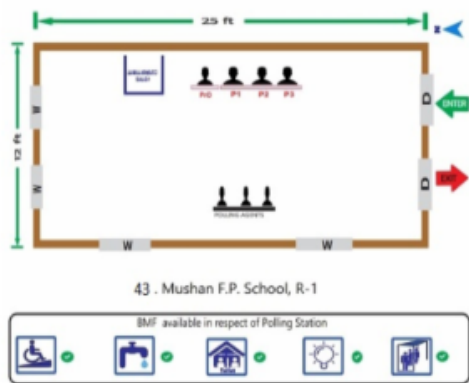

নির্বাচক নিবন্ধন আধিকারিকের স্বাক্ষর

Nazri Naksha

Google Map View

Polling Station Building Front View

Polling Station Front View

Cad View

Key MAP View

1 নাম : আব্দুল কাদের পিতার নাম: এমাজদ্দিন আলী বাড়ির নং : n0141 বয়স : 66 লিঙ্গ : পুরুষ	RBT2023356 ফটো উপলব্ধ	2 নাম : ইউসুফ আলি পিতার নাম: সোহরাব আলী বাড়ির নং : n0140 বয়স : 65 লিঙ্গ : পুরুষ	RBT2010460 ফটো উপলব্ধ	3 নাম : মহাজলি বেগম পিতার নাম: মৃত নূর মুহাম্মদ বাড়ির নং : n0159 বয়স : 58 লিঙ্গ : মহিলা	KSL3804127 ফটো উপলব্ধ
4 নাম : আমারা বিবি স্বামীর নাম: সেরাজুল আলী বাড়ির নং : n0161 বয়স : 37 লিঙ্গ : মহিলা	RBT1097575 ফটো উপলব্ধ	5 নাম : লালবানু খাতুন স্বামীর নাম: সাওকাত আলি বাড়ির নং : এন0136 বয়স : 38 লিঙ্গ : মহিলা	RBT1950955 ফটো উপলব্ধ	6 নাম : নূর আলম পিতার নাম: সদাগর আলী বাড়ির নং : এন0159 বয়স : 22 লিঙ্গ : পুরুষ	RBT1950625 ফটো উপলব্ধ
7 নাম : রুপসনা খাতুন স্বামীর নাম: মোহম্মদ হাসেন আলি বাড়ির নং : এন0120 বয়স : 26 লিঙ্গ : মহিলা	RBT2425148 ফটো উপলব্ধ	8 নাম : লতিফা খাতুন স্বামীর নাম: আজিজুল হক বাড়ির নং : n0161 বয়স : 30 লিঙ্গ : মহিলা	RBT1952340 ফটো উপলব্ধ	9 নাম : বাশির আলি পিতার নাম: রুস্তম আলী বাড়ির নং : এন0155 বয়স : 30 লিঙ্গ : পুরুষ	RBT2008282 ফটো উপলব্ধ
10 নাম : খোসজান বেওয়া স্বামীর নাম: সোহরাব আলী বাড়ির নং : n0140 বয়স : 91 লিঙ্গ : মহিলা	KSL4650396 ফটো উপলব্ধ	11 নাম : সদাগর আলী পিতার নাম: জামসেদ আলী বাড়ির নং : n0159 বয়স : 54 লিঙ্গ : পুরুষ	RBT2174456 ফটো উপলব্ধ	12 নাম : আকতার খাতুন স্বামীর নাম: জিয়াউল হক বাড়ির নং : n0161 বয়স : 25 লিঙ্গ : মহিলা	RBT1952274 ফটো উপলব্ধ
13 নাম : আকতারুল আলী পিতার নাম: ইউসুফ আলী বাড়ির নং : n0149 বয়স : 35 লিঙ্গ : পুরুষ	RBT0978478 ফটো উপলব্ধ	14 নাম : সারমিনা খাতুন স্বামীর নাম: আনসার আলী বাড়ির নং : n0140 বয়স : 28 লিঙ্গ : মহিলা	RBT1668409 ফটো উপলব্ধ	15 নাম : মহাম্মদ হুসেইন পিতার নাম: নূরুল ইসলাম বাড়ির নং : এন0136 বয়স : 30 লিঙ্গ : পুরুষ	RBT1951060 ফটো উপলব্ধ
16 নাম : খতেজা বিবি স্বামীর নাম: নূরুল বাড়ির নং : n0136 বয়স : 55 লিঙ্গ : মহিলা	KSL4314944 ফটো উপলব্ধ	17 নাম : মোক্তার হোসেন পিতার নাম: সালেমান মুন্সি বাড়ির নং : এন0140 বয়স : 50 লিঙ্গ : পুরুষ	RBT2308880 ফটো উপলব্ধ	18 নাম : তানজিরা খাতুন স্বামীর নাম: তাজিমুল ইসলাম বাড়ির নং : n0156 বয়স : 32 লিঙ্গ : মহিলা	RBT1204627 ফটো উপলব্ধ
19 নাম : আলেফনুর বিবি স্বামীর নাম: আনেসুর রহমান বাড়ির নং : n0156 বয়স : 58 লিঙ্গ : মহিলা	KSL4650602 ফটো উপলব্ধ	20 নাম : মুঞ্জুরা খাতুন স্বামীর নাম: খাইরুল আলম বাড়ির নং : 11 বয়স : 31 লিঙ্গ : মহিলা	UQX1537893 ফটো উপলব্ধ	21 নাম : সুফিয়া বিবি স্বামীর নাম: বাক্কার আলী বাড়ির নং : n0145 বয়স : 54 লিঙ্গ : মহিলা	KSL3803608 ফটো উপলব্ধ
22 নাম : সালেহা বিবি স্বামীর নাম: বুলগানী হক বাড়ির নং : n0120 বয়স : 53 লিঙ্গ : মহিলা	RBT2174555 ফটো উপলব্ধ	23 নাম : সাহানা বিবি স্বামীর নাম: বাশির আলি বাড়ির নং : n0145 বয়স : 38 লিঙ্গ : মহিলা	KSL4314928 ফটো উপলব্ধ	24 নাম : আনসার আলী পিতার নাম: ইউসুফ আলী বাড়ির নং : n0140 বয়স : 29 লিঙ্গ : পুরুষ	RBT1535517 ফটো উপলব্ধ
25 নাম : রফিকুল ইসলাম পিতার নাম: ইসমাইল আলী বাড়ির নং : এন0133 বয়স : 38 লিঙ্গ : পুরুষ	RBT1950807 ফটো উপলব্ধ	26 নাম : দুরুল আলি পিতার নাম: বাদল হোক বাড়ির নং : এন0120 বয়স : 28 লিঙ্গ : পুরুষ	RBT1950849 ফটো উপলব্ধ	27 নাম : মহঃ হাসেন আলী পিতার নাম: রক্বানী বাড়ির নং : n0120 বয়স : 33 লিঙ্গ : পুরুষ	RBT1419332 ফটো উপলব্ধ
28 নাম : গোলাম এজদানী পিতার নাম: আফসার আলী বাড়ির নং : n0120 বয়স : 44 লিঙ্গ : পুরুষ	KSL4314522 ফটো উপলব্ধ	29 নাম : মর্জিনা বিবি স্বামীর নাম: রফিকুল ইসলাম বাড়ির নং : n0133 বয়স : 40 লিঙ্গ : মহিলা	KSL4737110 ফটো উপলব্ধ	30 নাম : সারিফুল আলম মায়ের নাম: সেতারা বিবি বাড়ির নং : এন0122 বয়স : 23 লিঙ্গ : পুরুষ	RBT2302719 ফটো উপলব্ধ