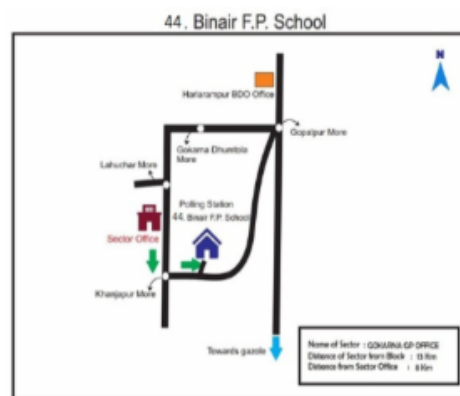

নির্বাচক নিবন্ধন আধিকারিকের স্বাক্ষর

Nazri Naksha

Google Map View

Polling Station Building Front View

Polling Station Front View

Cad View

Key MAP View

1 নাম : নূরফুল স্বামীর নাম: আব্দুল সামাদ বাড়ির নং : n0024 বয়স : 61 লিঙ্গ : মহিলা	WB/05/034/432078	ফটো উপলব্ধ	2 নাম : সখিনা বিবি পিতার নাম: ফরাজ আলী বাড়ির নং : n0024 বয়স : 35 লিঙ্গ : মহিলা	RBT1098375	ফটো উপলব্ধ	3 নাম : মতিউর রহমান পিতার নাম: আব্দুল হক বাড়ির নং : n0095 বয়স : 61 লিঙ্গ : পুরুষ	RBT0979146	ফটো উপলব্ধ
4 নাম : নাজিমা হক স্বামীর নাম: মতিউর রহমান বাড়ির নং : n0095 বয়স : 33 লিঙ্গ : মহিলা	RBT1419910	ফটো উপলব্ধ	5 নাম : সেতাবুর রহমান পিতার নাম: আব্দুল হক বাড়ির নং : n0095 বয়স : 39 লিঙ্গ : পুরুষ	RBT0979153	ফটো উপলব্ধ	6 নাম : সার্জামাল আলী পিতার নাম: নজরুল হক বাড়ির নং : n0068 বয়স : 38 লিঙ্গ : পুরুষ	KSL4820320	ফটো উপলব্ধ
7 নাম : নাজেমা বিবি স্বামীর নাম: তারিকুল ইসলাম বাড়ির নং : n0093 বয়স : 43 লিঙ্গ : মহিলা	RBT1098276	ফটো উপলব্ধ	8 নাম : সুনীল নুনিয়া পিতার নাম: মোখন নুনিয়া বাড়ির নং : এন0141 বয়স : 28 লিঙ্গ : পুরুষ	RBT1973007	ফটো উপলব্ধ	9 নাম : লতিফা বিবি স্বামীর নাম: আনিকুল হক বাড়ির নং : n0024 বয়স : 43 লিঙ্গ : মহিলা	RBT1204866	ফটো উপলব্ধ
10 নাম : মক্তাব হুসেইন পিতার নাম: আব্দুল হক বাড়ির নং : n0095 বয়স : 33 লিঙ্গ : পুরুষ	RBT0979161	ফটো উপলব্ধ	11 নাম : খাতেমা বিবি অন্যান্য: শাইফুদ্দীন বাড়ির নং : n0025 বয়স : 51 লিঙ্গ : মহিলা	WB/05/034/432066	ফটো উপলব্ধ	12 নাম : হাবিয়া বেওয়া পিতার নাম: নওসাদ আলী বাড়ির নং : n0027 বয়স : 71 লিঙ্গ : মহিলা	WB/05/034/432057	ফটো উপলব্ধ
13 নাম : সুহাগী খাতুন স্বামীর নাম: দবিরুল ইসলাম বাড়ির নং : N000 বয়স : 25 লিঙ্গ : মহিলা	RBT2224038	ফটো উপলব্ধ	14 নাম : সাালেমা খাতুন পিতার নাম: রমজান আলী বাড়ির নং : n0055 বয়স : 56 লিঙ্গ : মহিলা	WB/05/034/432218	ফটো উপলব্ধ	15 নাম : মেরীনা খাতুন পিতার নাম: সামসুল হক বাড়ির নং : n0065 বয়স : 25 লিঙ্গ : মহিলা	RBT1976570	ফটো উপলব্ধ
16 নাম : মংলী সরেন স্বামীর নাম: শাম মার্ডি বাড়ির নং : n0046 বয়স : 61 লিঙ্গ : মহিলা	WB/05/034/432219	ফটো উপলব্ধ	17 নাম : হাসিবুর রহমান পিতার নাম: হামিদুর রহমান বাড়ির নং : n0085 বয়স : 32 লিঙ্গ : পুরুষ	RBT1535939	ফটো উপলব্ধ	18 নাম : মানোয়ারা খাতুন স্বামীর নাম: বাদিরুদ্দিন হক বাড়ির নং : এন0024 বয়স : 28 লিঙ্গ : মহিলা	RBT2306736	ফটো উপলব্ধ
19 নাম : সাবিনা বিবি স্বামীর নাম: হামিদুর রহমান বাড়ির নং : n0086 বয়স : 42 লিঙ্গ : মহিলা	RBT1204775	ফটো উপলব্ধ	20 নাম : দবিরুল ইসলাম পিতার নাম: মাইনুল হক বাড়ির নং : n0086 বয়স : 33 লিঙ্গ : পুরুষ	RBT0978940	ফটো উপলব্ধ	21 নাম : হুমায়ুন কবীর পিতার নাম: মঞ্জলেশ্বর বাড়ির নং : N0083 বয়স : 25 লিঙ্গ : পুরুষ	RBT2223048	ফটো উপলব্ধ
22 নাম : লক্ষ্মীরাম মার্ডি মায়ের নাম: মংলী সরেন বাড়ির নং : N0046 বয়স : 25 লিঙ্গ : পুরুষ	RBT2223337	ফটো উপলব্ধ	23 নাম : আকতারুল হক স্বামীর নাম: নেজাম আলী বাড়ির নং : n0081 বয়স : 40 লিঙ্গ : মহিলা	RBT1419878	ফটো উপলব্ধ	24 নাম : সাজাহান আলী পিতার নাম: নজরুল হক বাড়ির নং : n0068 বয়স : 36 লিঙ্গ : পুরুষ	RBT0978890	ফটো উপলব্ধ
25 নাম : তফিজুল হক পিতার নাম: মহঃ আলী বাড়ির নং : n0039 বয়স : 77 লিঙ্গ : পুরুষ	RBT2002418	ফটো উপলব্ধ	26 নাম : মনিরুল ইসলাম পিতার নাম: আইউব আলী বাড়ির নং : এন0067 বয়স : 27 লিঙ্গ : পুরুষ	RBT1976174	ফটো উপলব্ধ	27 নাম : বগী বিবি অন্যান্য: মাইনুল হক বাড়ির নং : n0086 বয়স : 53 লিঙ্গ : মহিলা	WB/05/034/432050	ফটো উপলব্ধ
28 নাম : মোমেনা বিবি স্বামীর নাম: আব্দুল হক বাড়ির নং : n0095 বয়স : 66 লিঙ্গ : মহিলা	RBT2005023	ফটো উপলব্ধ	29 নাম : নিরঞ্জন নুনিয়া পিতার নাম: রামধনী নুনিয়া বাড়ির নং : এন0148 বয়স : 26 লিঙ্গ : পুরুষ	RBT1976471	ফটো উপলব্ধ	30 নাম : আকতারুল ইসলাম পিতার নাম: আতাউর রহমান বাড়ির নং : n0026 বয়স : 28 লিঙ্গ : পুরুষ	RBT1668854	ফটো উপলব্ধ