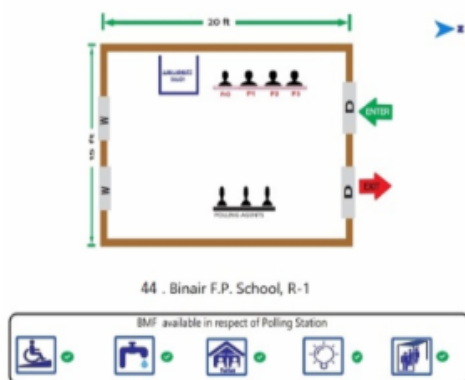

নির্বাচক নিবন্ধন আধিকারিকের স্বাক্ষর

Nazri Naksha

Google Map View

Polling Station Building Front View

Polling Station Front View

Cad View

Key MAP View

1 নাম : নূরফুল স্বামীর নাম: আব্দুল সামাদ বাড়ির নং : n0024 বয়স : 61 লিঙ্গ : মহিলা	WB/05/034/432078	ফটো উপলব্ধ	2 নাম : সখিনা বিবি পিতার নাম: ফরাজ আলী বাড়ির নং : n0024 বয়স : 35 লিঙ্গ : মহিলা	RBT1098375	ফটো উপলব্ধ	3 নাম : মতিউর রহমান পিতার নাম: আব্দুল হক বাড়ির নং : n0095 বয়স : 61 লিঙ্গ : পুরুষ	RBT0979146	ফটো উপলব্ধ
4 নাম : নাজিমা হক স্বামীর নাম: মতিউর রহমান বাড়ির নং : n0095 বয়স : 33 লিঙ্গ : মহিলা	RBT1419910	ফটো উপলব্ধ	5 নাম : সেতাবুর রহমান পিতার নাম: আব্দুল হক বাড়ির নং : n0095 বয়স : 39 লিঙ্গ : পুরুষ	RBT0979153	ফটো উপলব্ধ	6 নাম : সার্জামাল আলী পিতার নাম: নজরুল হক বাড়ির নং : n0068 বয়স : 38 লিঙ্গ : পুরুষ	KSL4820320	ফটো উপলব্ধ
7 নাম : নাজেমা বিবি স্বামীর নাম: তারিকুল ইসলাম বাড়ির নং : n0093 বয়স : 43 লিঙ্গ : মহিলা	RBT1098276	ফটো উপলব্ধ	8 নাম : সুনীল নুনিয়া পিতার নাম: মোখন নুনিয়া বাড়ির নং : এন0141 বয়স : 28 লিঙ্গ : পুরুষ	RBT1973007	ফটো উপলব্ধ	9 নাম : লতিফা বিবি স্বামীর নাম: আনিকুল হক বাড়ির নং : n0024 বয়স : 43 লিঙ্গ : মহিলা	RBT1204866	ফটো উপলব্ধ
10 নাম : মক্তাব হুসেইন পিতার নাম: আব্দুল হক বাড়ির নং : n0095 বয়স : 33 লিঙ্গ : পুরুষ	RBT0979161	ফটো উপলব্ধ	11 নাম : খাতেমা বিবি অন্যান্য: শাইফুদ্দীন বাড়ির নং : n0025 বয়স : 51 লিঙ্গ : মহিলা	WB/05/034/432066	ফটো উপলব্ধ	12 নাম : হাবিয়া বেওয়া পিতার নাম: নওসাদ আলী বাড়ির নং : n0027 বয়স : 71 লিঙ্গ : মহিলা	WB/05/034/432057	ফটো উপলব্ধ
13 নাম : সুহাগী খাতুন স্বামীর নাম: দবিরুল ইসলাম বাড়ির নং : N000 বয়স : 25 লিঙ্গ : মহিলা	RBT2224038	ফটো উপলব্ধ	14 নাম : সাালেমা খাতুন পিতার নাম: রমজান আলী বাড়ির নং : n0055 বয়স : 56 লিঙ্গ : মহিলা	WB/05/034/432218	ফটো উপলব্ধ	15 নাম : মেরীনা খাতুন পিতার নাম: সামসুল হক বাড়ির নং : n0065 বয়স : 25 লিঙ্গ : মহিলা	RBT1976570	ফটো উপলব্ধ
16 নাম : মংলী সরেন স্বামীর নাম: শাম মার্ডি বাড়ির নং : n0046 বয়স : 61 লিঙ্গ : মহিলা	WB/05/034/432219	ফটো উপলব্ধ	17 নাম : হাসিবুর রহমান পিতার নাম: হামিদুর রহমান বাড়ির নং : n0085 বয়স : 32 লিঙ্গ : পুরুষ	RBT1535939	ফটো উপলব্ধ	18 নাম : মানোয়ারা খাতুন স্বামীর নাম: বাদিরুদ্দিন হক বাড়ির নং : এন0024 বয়স : 28 লিঙ্গ : মহিলা	RBT2306736	ফটো উপলব্ধ
19 নাম : সাবিনা বিবি স্বামীর নাম: হামিদুর রহমান বাড়ির নং : n0086 বয়স : 42 লিঙ্গ : মহিলা	RBT1204775	ফটো উপলব্ধ	20 নাম : দবিরুল ইসলাম পিতার নাম: মাইনুল হক বাড়ির নং : n0086 বয়স : 33 লিঙ্গ : পুরুষ	RBT0978940	ফটো উপলব্ধ	21 নাম : হুমায়ুন কবীর পিতার নাম: মঞ্জলেশ্বর বাড়ির নং : N0083 বয়স : 25 লিঙ্গ : পুরুষ	RBT2223048	ফটো উপলব্ধ
22 নাম : লক্ষ্মীরাম মার্ডি মায়ের নাম: মংলী সরেন বাড়ির নং : N0046 বয়স : 25 লিঙ্গ : পুরুষ	RBT2223337	ফটো উপলব্ধ	23 নাম : আকতারুল হক স্বামীর নাম: নেজাম আলী বাড়ির নং : n0081 বয়স : 40 লিঙ্গ : মহিলা	RBT1419878	ফটো উপলব্ধ	24 নাম : সাজাহান আলী পিতার নাম: নজরুল হক বাড়ির নং : n0068 বয়স : 36 লিঙ্গ : পুরুষ	RBT0978890	ফটো উপলব্ধ
25 নাম : তফিজুল হক পিতার নাম: মহঃ আলী বাড়ির নং : n0039 বয়স : 77 লিঙ্গ : পুরুষ	RBT2002418	ফটো উপলব্ধ	26 নাম : মনিরুল ইসলাম পিতার নাম: আইউব আলী বাড়ির নং : এন0067 বয়স : 27 লিঙ্গ : পুরুষ	RBT1976174	ফটো উপলব্ধ	27 নাম : বগী বিবি অন্যান্য: মাইনুল হক বাড়ির নং : n0086 বয়স : 53 লিঙ্গ : মহিলা	WB/05/034/432050	ফটো উপলব্ধ
28 নাম : মোমেনা বিবি স্বামীর নাম: আব্দুল হক বাড়ির নং : n0095 বয়স : 66 লিঙ্গ : মহিলা	RBT2005023	ফটো উপলব্ধ	29 নাম : নিরঞ্জন নুনিয়া পিতার নাম: রামধনী নুনিয়া বাড়ির নং : এন0148 বয়স : 26 লিঙ্গ : পুরুষ	RBT1976471	ফটো উপলব্ধ	30 নাম : আকতারুল ইসলাম পিতার নাম: আতাউর রহমান বাড়ির নং : n0026 বয়স : 28 লিঙ্গ : পুরুষ	RBT1668854	ফটো উপলব্ধ