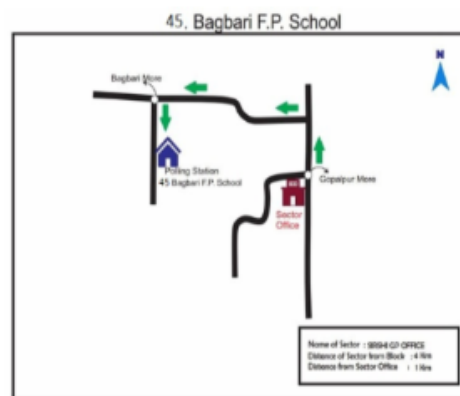

Key MAP View