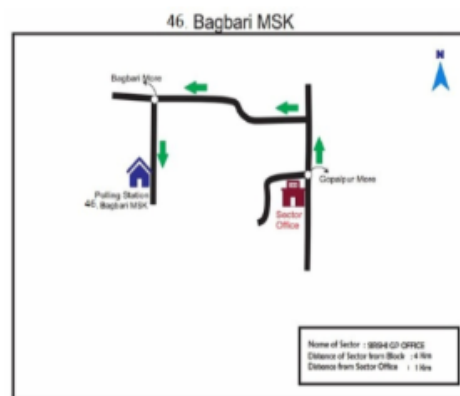

নির্বাচক নিবন্ধন আধিকারিকের স্বাক্ষর

Nazri Naksha

Google Map View

Polling Station Building Front View

Polling Station Front View

Cad View

Key MAP View

1 নাম : আব্দুল বারিক পিতার নাম: আবু সামাদ বাড়ির নং : n0040 বয়স : 26 লিঙ্গ : পুরুষ	RBT1921188 ফটো উপলব্ধ	2 নাম : আঞ্জুরা খাতুন স্বামীর নাম: ডালিম মিয়া বাড়ির নং : এন0060 বয়স : 30 লিঙ্গ : মহিলা	RBT1923796 ফটো উপলব্ধ	3 নাম : গুলু চড়ে পিতার নাম: সাজ্জলা চড়ে বাড়ির নং : এন0202 বয়স : 35 লিঙ্গ : পুরুষ	RBT1922103 ফটো উপলব্ধ
4 নাম : শিব চড়ে পিতার নাম: ফাগু চড়ে বাড়ির নং : এন0016 বয়স : 32 লিঙ্গ : পুরুষ	RBT1669415 ফটো উপলব্ধ	5 নাম : লক্ষীরাম চড়ে পিতার নাম: বয়লা চড়ে বাড়ির নং : n0017 বয়স : 67 লিঙ্গ : পুরুষ	RBT0089045 ফটো উপলব্ধ	6 নাম : তালা চড়ে পিতার নাম: লক্ষীরাম চড়ে বাড়ির নং : n0168 বয়স : 31 লিঙ্গ : মহিলা	RBT1307008 ফটো উপলব্ধ
7 নাম : পিক্কি টুডু পিতার নাম: বাবলু টুডু বাড়ির নং : এন0049 বয়স : 24 লিঙ্গ : মহিলা	RBT2329985 ফটো উপলব্ধ	8 নাম : বাপনী মাড়ী স্বামীর নাম: মাধোয়া টুডু বাড়ির নং : n0021 বয়স : 69 লিঙ্গ : মহিলা	KSL0811919 ফটো উপলব্ধ	9 নাম : সুমিত্রা টুডু পিতার নাম: তাকু টুডু বাড়ির নং : এন0048 বয়স : 21 লিঙ্গ : মহিলা	RBT2426427 ফটো উপলব্ধ
10 নাম : মিলি টুডু স্বামীর নাম: ময়না চড়ে বাড়ির নং : n0193 বয়স : 44 লিঙ্গ : মহিলা	RBT0979633 ফটো উপলব্ধ	11 নাম : বিক্রম চড়ে পিতার নাম: ময়না চড়ে বাড়ির নং : এন0193 বয়স : 20 লিঙ্গ : পুরুষ	RBT2504108 ফটো উপলব্ধ	12 নাম : শীব টুডু পিতার নাম: মাধোয়া টুডু বাড়ির নং : n0021 বয়স : 37 লিঙ্গ : পুরুষ	RBT0980052 ফটো উপলব্ধ
13 নাম : তালামই মূর্মু স্বামীর নাম: জিবন টুডু বাড়ির নং : n0025 বয়স : 36 লিঙ্গ : মহিলা	RBT1536481 ফটো উপলব্ধ	14 নাম : জীবন টুডু পিতার নাম: মাধোয়া টুডু বাড়ির নং : n0025 বয়স : 39 লিঙ্গ : পুরুষ	RBT0980029 ফটো উপলব্ধ	15 নাম : তাকু টুডু পিতার নাম: ডুবাং টুডু বাড়ির নং : - বয়স : 42 লিঙ্গ : পুরুষ	RBT1923382 ফটো উপলব্ধ
16 নাম : দেব দাস পিতার নাম: রবি দাস বাড়ির নং : n0270 বয়স : 29 লিঙ্গ : পুরুষ	RBT1900026 ফটো উপলব্ধ	17 নাম : অষ্টম দেবশর্মা পিতার নাম: ভাষানু দেবশর্মা বাড়ির নং : n0026 বয়স : 36 লিঙ্গ : পুরুষ	RBT0980037 ফটো উপলব্ধ	18 নাম : শ্যামলী দেশী পিতার নাম: দীলিপ দেশী বাড়ির নং : এন0114 বয়স : 25 লিঙ্গ : মহিলা	RBT1923655 ফটো উপলব্ধ
19 নাম : বিদ্যেশ্বর নুনীয়া পিতার নাম: সুদেব নুনীয়া বাড়ির নং : n0022 বয়স : 41 লিঙ্গ : পুরুষ	KSL4478624 ফটো উপলব্ধ	20 নাম : সুমিত্রা নুনীয়া পিতার নাম: মতিলাল নুনীয়া বাড়ির নং : n0185 বয়স : 30 লিঙ্গ : মহিলা	RBT1669563 ফটো উপলব্ধ	21 নাম : রাজু নুনীয়া পিতার নাম: মতিলাল নুনীয়া বাড়ির নং : n0002 বয়স : 37 লিঙ্গ : পুরুষ	RBT0979997 ফটো উপলব্ধ
22 নাম : চন্দন হেমরম পিতার নাম: সীতারাম হেমরম বাড়ির নং : n0022 বয়স : 46 লিঙ্গ : পুরুষ	KSL4346391 ফটো উপলব্ধ	23 নাম : সোণী নুনীয়া স্বামীর নাম: বিদ্যেশ্বর নুনীয়া বাড়ির নং : n0022 বয়স : 36 লিঙ্গ : মহিলা	RBT0089052 ফটো উপলব্ধ	24 নাম : রানী চড়ে স্বামীর নাম: শ্যামল টুডু বাড়ির নং : n0182 বয়স : 36 লিঙ্গ : মহিলা	RBT0979971 ফটো উপলব্ধ
25 নাম : শান্তি নুনীয়া স্বামীর নাম: মতিলাল নুনীয়া বাড়ির নং : n0002 বয়স : 65 লিঙ্গ : মহিলা	WB/05/034/558594 ফটো উপলব্ধ	26 নাম : ফুলমনি নুনীয়া স্বামীর নাম: রাজু নুনীয়া বাড়ির নং : n0167 বয়স : 35 লিঙ্গ : মহিলা	RBT1306992 ফটো উপলব্ধ	27 নাম : প্রধান হাঁসদা মায়ের নাম: লখরু হাঁসদা বাড়ির নং : n0182 বয়স : 41 লিঙ্গ : পুরুষ	KSL4349007 ফটো উপলব্ধ
28 নাম : শুনীয়া দেবী নুনীয়া স্বামীর নাম: শুকদেব নুনীয়া বাড়ির নং : n0022 বয়স : 54 লিঙ্গ : মহিলা	KSL4346375 ফটো উপলব্ধ	29 নাম : রামদেব নুনীয়া পিতার নাম: জামাহির নুনীয়া বাড়ির নং : এন0165 বয়স : 65 লিঙ্গ : পুরুষ	RBT1999259 ফটো উপলব্ধ	30 নাম : শুগদেব নুনীয়া পিতার নাম: বাবুলাল নুনীয়া বাড়ির নং : n0182 বয়স : 76 লিঙ্গ : পুরুষ	KSL4346367 ফটো উপলব্ধ