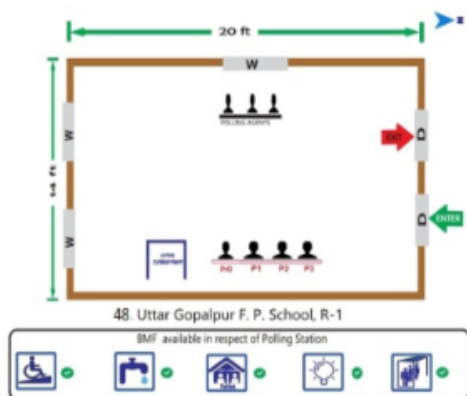

নির্বাচক নিবন্ধন আধিকারিকের স্বাক্ষর

Nazri Naksha

Google Map View

Polling Station Building Front View

Polling Station Front View

Cad View

Key MAP View

1	RBT2018844	ফটো উপলব্ধ	নাম : মমেনা খাতুন স্বামীর নাম : আনিসুর রহমান বাড়ির নং : এন0031 বয়স : 69 লিঙ্গ : মহিলা
2	WB/05/034/579603	ফটো উপলব্ধ	নাম : আবদুল ওহাব পিতার নাম : আনিসুর রহমান বাড়ির নং : n0031 বয়স : 53 লিঙ্গ : পুরুষ
3	RBT1993781	ফটো উপলব্ধ	নাম : মোস্তাফিজুর রহমান পিতার নাম : সরিফুদ্দিন বাড়ির নং : n0039 বয়স : 61 লিঙ্গ : পুরুষ
4	WB/05/034/579580	ফটো উপলব্ধ	নাম : জাহেদা বেওয়া স্বামীর নাম : সরিফুদ্দিন আহাম্মদ বাড়ির নং : n0039 বয়স : 76 লিঙ্গ : মহিলা
5	RBT2015964	ফটো উপলব্ধ	নাম : আনিসুর রহমান পিতার নাম : ওসমান গনি বাড়ির নং : n0031 বয়স : 76 লিঙ্গ : পুরুষ
6	KSL3274206	ফটো উপলব্ধ	নাম : মেহেবুবা বিবি স্বামীর নাম : আব্দুল ওহাব বাড়ির নং : n0031 বয়স : 44 লিঙ্গ : মহিলা
7	KSL4356432	ফটো উপলব্ধ	নাম : মাকলেসুর রহমান পিতার নাম : ওসমান গনি বাড়ির নং : n0031 বয়স : 41 লিঙ্গ : পুরুষ
8	RBT1100338	ফটো উপলব্ধ	নাম : মর্জিনা খাতুন স্বামীর নাম : মকলেসুর রহমান বাড়ির নং : n0031 বয়স : 37 লিঙ্গ : মহিলা
9	WB/05/034/579351	ফটো উপলব্ধ	নাম : মনোয়ারা বিবি স্বামীর নাম : মস্তাক হুসেন বাড়ির নং : n0039 বয়স : 54 লিঙ্গ : মহিলা
10	KSL4674693	ফটো উপলব্ধ	নাম : রেহেনা বিবি মায়ের নাম : জাহেদা বেওয়া বাড়ির নং : n0039 বয়স : 41 লিঙ্গ : মহিলা
11	KSL4356457	ফটো উপলব্ধ	নাম : আবদুল রাসেল পিতার নাম : আনিসুর রহমান বাড়ির নং : এন0031 বয়স : 39 লিঙ্গ : পুরুষ
12	RBT1307875	ফটো উপলব্ধ	নাম : আব্দুল মালেক পিতার নাম : আনিসুর বাড়ির নং : n0031 বয়স : 31 লিঙ্গ : পুরুষ
13	RBT1993401	ফটো উপলব্ধ	নাম : নুরুল ইসলাম পিতার নাম : কফিলুদ্দিন আহমেদ বাড়ির নং : n0038 বয়স : 55 লিঙ্গ : পুরুষ
14	KSL3912300	ফটো উপলব্ধ	নাম : মারুফা বেগম স্বামীর নাম : আবুল কাসেম বাড়ির নং : n0040 বয়স : 61 লিঙ্গ : মহিলা
15	RBT1670033	ফটো উপলব্ধ	নাম : নাসরিন বিবি স্বামীর নাম : মিনারুল রহমান বাড়ির নং : n0039 বয়স : 40 লিঙ্গ : মহিলা
16	RBT1919471	ফটো উপলব্ধ	নাম : রুমা সুলতানা স্বামীর নাম : আব্দুল আজীজ বাড়ির নং : এন0031 বয়স : 26 লিঙ্গ : মহিলা
17	KSL3953627	ফটো উপলব্ধ	নাম : জেবু আক্তার বানু পিতার নাম : সরিফুদ্দিন আহমেদ বাড়ির নং : n0039 বয়স : 43 লিঙ্গ : মহিলা
18	RBT1205566	ফটো উপলব্ধ	নাম : ওয়াজুদ্দিন আহমেদ পিতার নাম : মজিরুদ্দিন আহমেদ বাড়ির নং : n0248 বয়স : 32 লিঙ্গ : পুরুষ
19	RBT1205509	ফটো উপলব্ধ	নাম : মফিজুদ্দিন পিতার নাম : ফসিরুদ্দিন আহমেদ বাড়ির নং : n0260 বয়স : 35 লিঙ্গ : পুরুষ
20	RBT2583649	ফটো উপলব্ধ	নাম : খতেজা বেওয়া স্বামীর নাম : সৈয়দ রোশন আলী বাড়ির নং : n0026 বয়স : 71 লিঙ্গ : মহিলা
21	RBT2071603	ফটো উপলব্ধ	নাম : অলিমা বিবি স্বামীর নাম : মজিরুদ্দিন আহমেদ বাড়ির নং : n0030 বয়স : 71 লিঙ্গ : মহিলা
22	RBT1307859	ফটো উপলব্ধ	নাম : মিনারুল রহমান পিতার নাম : মোস্তাফিজুর রহমান বাড়ির নং : n0039 বয়স : 31 লিঙ্গ : পুরুষ
23	KSL4356440	ফটো উপলব্ধ	নাম : রহিমা খাতুন স্বামীর নাম : নুরুল ইসলাম বাড়ির নং : n0038 বয়স : 42 লিঙ্গ : মহিলা
24	KSL3912268	ফটো উপলব্ধ	নাম : সমিরুদ্দিন আহাম্মদ পিতার নাম : মফিজুদ্দিন আহাম্মদ বাড়ির নং : n0040 বয়স : 61 লিঙ্গ : পুরুষ
25	RBT1421056	ফটো উপলব্ধ	নাম : রাফিয়া খাতুন স্বামীর নাম : মোজাম্মিল হক বাড়ির নং : n0040 বয়স : 31 লিঙ্গ : মহিলা
26	RBT1205517	ফটো উপলব্ধ	নাম : আনজুয়ারা খাতুন স্বামীর নাম : মফিজুদ্দিন বাড়ির নং : n0260 বয়স : 35 লিঙ্গ : মহিলা
27	RBT1669910	ফটো উপলব্ধ	নাম : সাবনাম শাহজাহান স্বামীর নাম : ওয়াজুদ্দিন আহমেদ বাড়ির নং : n0048 বয়স : 29 লিঙ্গ : মহিলা
28	WB/05/034/579720	ফটো উপলব্ধ	নাম : মাজেদা বিবি স্বামীর নাম : গিয়াসুদ্দিন সরকার বাড়ির নং : n0033 বয়স : 83 লিঙ্গ : মহিলা
29	WB/05/034/579758	ফটো উপলব্ধ	নাম : আমিনুর রহমান পিতার নাম : গিয়াসুদ্দিন সরকার বাড়ির নং : n0033 বয়স : 66 লিঙ্গ : পুরুষ
30	RBT0091587	ফটো উপলব্ধ	নাম : আব্দুল আজীজ পিতার নাম : আনিসুর রহমান বাড়ির নং : n0031 বয়স : 41 লিঙ্গ : পুরুষ