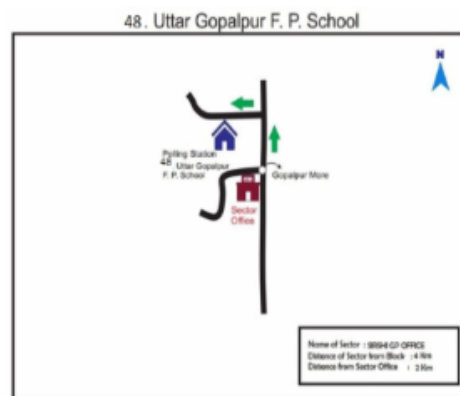

Key MAP View