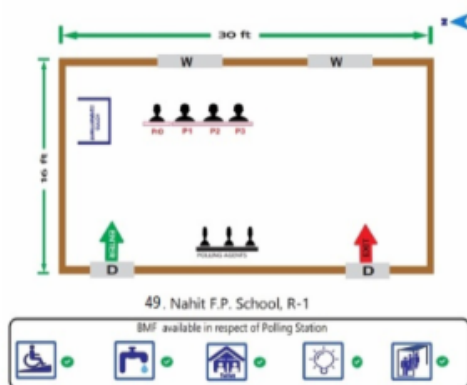

নির্বাচক নিবন্ধন আধিকারিকের স্বাক্ষর

Nazri Naksha

Google Map View

Polling Station Building Front View

Polling Station Front View

Cad View

Key MAP View

1 নাম : বাদশাহ সেখ পিতার নাম : এনামুল সেখ বাড়ির নং : n0099 বয়স : 40 লিঙ্গ : পুরুষ	KSL4480810 ফটো উপলব্ধ	2 নাম : গোলাম হোসেন পিতার নাম : মুক সরকার বাড়ির নং : 368 বয়স : 23 লিঙ্গ : পুরুষ	RBT1670587 ফটো উপলব্ধ	3 নাম : হাকসার সেখ পিতার নাম : এনামুল সেখ বাড়ির নং : n0099 বয়স : 40 লিঙ্গ : পুরুষ	RBT0981274 ফটো উপলব্ধ
4 নাম : সেরাজুদ্দিন পিতার নাম : মকবুল সেখ বাড়ির নং : n0001 বয়স : 39 লিঙ্গ : পুরুষ	RBT0981332 ফটো উপলব্ধ	5 নাম : এনামুল সেখ পিতার নাম : আব্দুল মাজেদ বাড়ির নং : n0099 বয়স : 58 লিঙ্গ : পুরুষ	WB/05/034/579319 ফটো উপলব্ধ	6 নাম : প্রিয়া ভক্ত স্বামীর নাম : রনজিৎ সিং বাড়ির নং : n0069 বয়স : 24 লিঙ্গ : মহিলা	RBT2234086 ফটো উপলব্ধ
7 নাম : কুলসুম বিবি স্বামীর নাম : সলিমুদ্দিন আহমেদ বাড়ির নং : n0180 বয়স : 59 লিঙ্গ : মহিলা	RBT2063964 ফটো উপলব্ধ	8 নাম : জাহানারা বিবি স্বামীর নাম : শরিফ সরকার বাড়ির নং : n0003 বয়স : 55 লিঙ্গ : মহিলা	RBT1995695 ফটো উপলব্ধ	9 নাম : হামিদুর রহমান পিতার নাম : এনামুল রহমান বাড়ির নং : n0020 বয়স : 56 লিঙ্গ : পুরুষ	RBT2069839 ফটো উপলব্ধ
10 নাম : রনজিনা বিবি স্বামীর নাম : জামিরুল হক বাড়ির নং : n0020 বয়স : 37 লিঙ্গ : মহিলা	RBT1101096 ফটো উপলব্ধ	11 নাম : আফসার সেখ পিতার নাম : এনামুল সেখ বাড়ির নং : n0099 বয়স : 38 লিঙ্গ : পুরুষ	RBT1308295 ফটো উপলব্ধ	12 নাম : আসিয়া খাতুন স্বামীর নাম : ইনামুল সেখ বাড়ির নং : n0099 বয়স : 29 লিঙ্গ : মহিলা	RBT1537265 ফটো উপলব্ধ
13 নাম : দিলদার হোসেন পিতার নাম : সিরিফুদ্দিন সরকার বাড়ির নং : n0003 বয়স : 33 লিঙ্গ : পুরুষ	RBT1101112 ফটো উপলব্ধ	14 নাম : মসিবু খাতুন স্বামীর নাম : জিয়াউর রহমান বাড়ির নং : n0057 বয়স : 33 লিঙ্গ : মহিলা	KSL4480752 ফটো উপলব্ধ	15 নাম : পানিয়া সরেন স্বামীর নাম : বামরু হেমরাম বাড়ির নং : n0020 বয়স : 48 লিঙ্গ : মহিলা	RBT1308345 ফটো উপলব্ধ
16 নাম : তহীনা বেগম স্বামীর নাম : মঞ্জুর রহমান বাড়ির নং : n0020 বয়স : 36 লিঙ্গ : মহিলা	RBT0981126 ফটো উপলব্ধ	17 নাম : মকবুল সেখ পিতার নাম : আব্দুল সালাম বাড়ির নং : n0201 বয়স : 49 লিঙ্গ : পুরুষ	RBT2176352 ফটো উপলব্ধ	18 নাম : চেনবানু বিবি স্বামীর নাম : মোমিন লুতফর রহমান বাড়ির নং : n0261 বয়স : 53 লিঙ্গ : মহিলা	KSL4354718 ফটো উপলব্ধ
19 নাম : রুনা লায়ল স্বামীর নাম : জাহাঙ্গীর আলম বাড়ির নং : n0003 বয়স : 37 লিঙ্গ : মহিলা	RBT0981266 ফটো উপলব্ধ	20 নাম : মোস্তাফা বিবি স্বামীর নাম : আহার সেখ বাড়ির নং : n0099 বয়স : 53 লিঙ্গ : মহিলা	KSL4355343 ফটো উপলব্ধ	21 নাম : জাহানারা বিবি স্বামীর নাম : মতিউর মোল্লা বাড়ির নং : n0028 বয়স : 54 লিঙ্গ : মহিলা	WB/05/034/579194 ফটো উপলব্ধ
22 নাম : আলাউদ্দিন রহমান পিতার নাম : মতিউর রহমান বাড়ির নং : n0028 বয়স : 36 লিঙ্গ : পুরুষ	RBT0981019 ফটো উপলব্ধ	23 নাম : জাক্বার ইয়াসিন পিতার নাম : করিমুল সেখ বাড়ির নং : n0099 বয়স : 23 লিঙ্গ : পুরুষ	RBT2325892 ফটো উপলব্ধ	24 নাম : সাহিল জাক্বারী সুলতান সরকার পিতার নাম : মোস্তাফা হোসেন বাড়ির নং : এন0046 বয়স : 23 লিঙ্গ : পুরুষ	RBT2302701 ফটো উপলব্ধ
25 নাম : শরিফ সরকার পিতার নাম : সামসুদ্দিন সরকার বাড়ির নং : n0003 বয়স : 58 লিঙ্গ : পুরুষ	RBT1995679 ফটো উপলব্ধ	26 নাম : আরজিনা খাতুন স্বামীর নাম : আকবর আলি বাড়ির নং : n0073 বয়স : 35 লিঙ্গ : মহিলা	RBT1670470 ফটো উপলব্ধ	27 নাম : করবানু আলী স্বামীর নাম : দায়লা বিবি বাড়ির নং : এন0069 বয়স : 23 লিঙ্গ : পুরুষ	RBT2373918 ফটো উপলব্ধ
28 নাম : আদুরা বিবি স্বামীর নাম : সাফিক সেখ বাড়ির নং : n0210 বয়স : 51 লিঙ্গ : মহিলা	KSL4355517 ফটো উপলব্ধ	29 নাম : মহাঃ হাবিবুর রহমান পিতার নাম : মোঃ আতাউর রহমান বাড়ির নং : n0195 বয়স : 66 লিঙ্গ : পুরুষ	WB/05/034/579796 ফটো উপলব্ধ	30 নাম : সেরিনা বিবি স্বামীর নাম : জহরুল সেখ বাড়ির নং : n0072 বয়স : 66 লিঙ্গ : মহিলা	WB/05/034/579211 ফটো উপলব্ধ