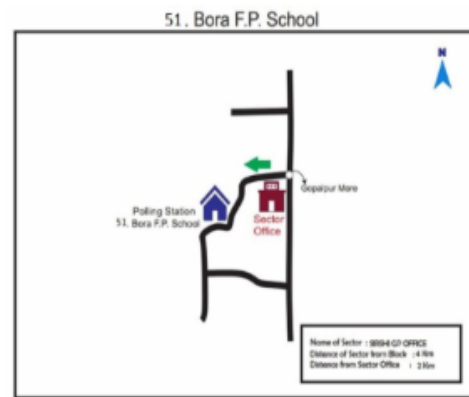

নির্বাচক তালিকা 2026 S25 পশ্চিমবঙ্গ

| | | | | | |
|---|-----------------------|---|--|-------------------|-----|
| বিধানসভা নির্বাচনক্ষেত্রের নং, নাম ও সংরক্ষণের স্থিতি : 42 - হরিরামপুর (সাধারণ) | | অংশ নং : 53 | | | |
| বিধানসভা নির্বাচনক্ষেত্রটি যে লোকসভা নির্বাচনক্ষেত্রের / ক্ষেত্রসমূহের অন্তর্ভুক্ত তার নং, নাম ও সংরক্ষণ স্থিতি : 6 - বালুরঘাট (সাধারণ) | | | | | |
| 1. সংশোধনের পূর্ণ বিবরণ | | | | | |
| সংশোধনের বৎসর : | 2026 | নির্বাচক তালিকার পরিচিতি : | | | |
| ভিত্তি তারিখ : | 01-01-2026 | বিশেষ নিবিড় সংশোধন ২০২৬ এর চূড়ান্ত ভোটার তালিকার সহিত 06-04-2026 তারিখ অবধি সংশোধিত নির্বাচক তালিকা | | | |
| সংশোধনের প্রকৃতি : | ধারাবাহিক সংশোধন 2026 | | | | |
| প্রকাশনার তারিখ : | 06-04-2026 | | | | |
| 2. অংশ ও নির্বাচনী এলাকার পূর্ণ বিবরণ : | | | | | |
| অংশের ভাগ নং ও নাম : | | | | | |
| 1-ভুইমালিপাড়া | | | প্রধান শহর/গ্রাম | : বোড়া | |
| 2-ছোটো বোড়া বাদিয়াপাড়া | | | ওয়ার্ড | : | |
| 3-পূর্ব আদিবাসিপাড়া | | | থানা | : হরিরামপুর | |
| 4-পশ্চিম আদিবাসিপাড়া | | | গ্রাম পঞ্চায়েত | : শিরশী | |
| 5-ছোট বোড়া বাঙালপাড়া | | | ব্লক | : হরিরামপুর | |
| 6-স্কুল পাড়া | | | মহকুমা | : গঙ্গারামপুর | |
| 7-রবিদাসপাড়া | | | জেলা | : দক্ষিণ দিনাজপুর | |
| | | | পিন | : 733125 | |
| 3. ভোট গ্রহন কেন্দ্রের পূর্ণ বিবরণ : | | | | | |
| ভোট গ্রহন কেন্দ্রের নং, নাম : | | | ভোট গ্রহন কেন্দ্রের শ্রেণী : | গ্রামীণ | |
| 53 - বোড়া এফ.পি. স্কুল | | | এই অংশে সহায়ক ভোটগ্রহন কেন্দ্রের সংখ্যা | 0 | |
| ভোট গ্রহন কেন্দ্রের ঠিকানা : | | | : | | |
| বোড়া এফ.পি. স্কুল, - কক্ষ নং-1, বোড়া | | | | | |
| 4. নির্বাচকের সংখ্যা : | | | | | |
| প্রথম ক্রমিক নং | শেষ ক্রমিক নং | মোট সংখ্যা | | | |
| | | পুরুষ | মহিলা | তৃতীয় লিঙ্গ | মোট |
| 1 | 965 | 407 | 410 | 0 | 817 |

নির্বাচক নিবন্ধন আধিকারিকের স্বাক্ষর

Nazri Naksha

Google Map View

Polling Station Building Front View

Polling Station Front View

Cad View

Key MAP View

বিধানসভা নির্বাচনকেন্দ্রের নং, নাম : 42-হরিরামপুর
ভাগ নং, নাম : 1-ভূইমালিপাড়া