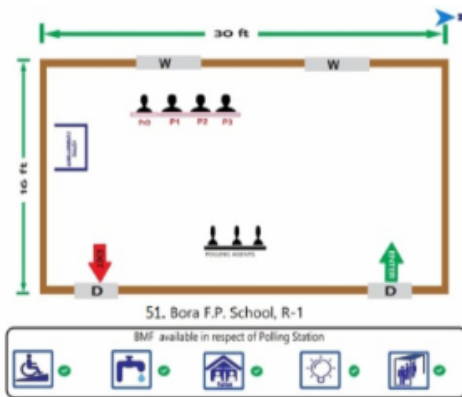

নির্বাচক তালিকা 2026 S25 পশ্চিমবঙ্গ

| | | | | | |
|---|-----------------------|---|--|-------------------|-----|
| বিধানসভা নির্বাচনক্ষেত্রের নং, নাম ও সংরক্ষণের স্থিতি : 42 - হরিরামপুর (সাধারণ) | | অংশ নং : 53 | | | |
| বিধানসভা নির্বাচনক্ষেত্রটি যে লোকসভা নির্বাচনক্ষেত্রের / ক্ষেত্রসমূহের অন্তর্ভুক্ত তার নং, নাম ও সংরক্ষণ স্থিতি : 6 - বালুরঘাট (সাধারণ) | | | | | |
| 1. সংশোধনের পূর্ণ বিবরণ | | | | | |
| সংশোধনের বৎসর : | 2026 | নির্বাচক তালিকার পরিচিতি : | | | |
| ভিত্তি তারিখ : | 01-01-2026 | বিশেষ নিবিড় সংশোধন ২০২৬ এর চূড়ান্ত ভোটার তালিকার সহিত 06-04-2026 তারিখ অবধি সংশোধিত নির্বাচক তালিকা | | | |
| সংশোধনের প্রকৃতি : | ধারাবাহিক সংশোধন 2026 | | | | |
| প্রকাশনার তারিখ : | 06-04-2026 | | | | |
| 2. অংশ ও নির্বাচনী এলাকার পূর্ণ বিবরণ : | | | | | |
| অংশের ভাগ নং ও নাম : | | | | | |
| 1-ভুইমালিপাড়া | | | প্রধান শহর/গ্রাম | : বোড়া | |
| 2-ছোটো বোড়া বাদিয়াপাড়া | | | ওয়ার্ড | : | |
| 3-পূর্ব আদিবাসিপাড়া | | | থানা | : হরিরামপুর | |
| 4-পশ্চিম আদিবাসিপাড়া | | | গ্রাম পঞ্চায়েত | : শিরশী | |
| 5-ছোট বোড়া বাঙালপাড়া | | | ব্লক | : হরিরামপুর | |
| 6-স্কুল পাড়া | | | মহকুমা | : গঙ্গারামপুর | |
| 7-রবিদাসপাড়া | | | জেলা | : দক্ষিণ দিনাজপুর | |
| | | | পিন | : 733125 | |
| 3. ভোট গ্রহন কেন্দ্রের পূর্ণ বিবরণ : | | | | | |
| ভোট গ্রহন কেন্দ্রের নং, নাম : | | | ভোট গ্রহন কেন্দ্রের শ্রেণী : | গ্রামীণ | |
| 53 - বোড়া এফ.পি. স্কুল | | | এই অংশে সহায়ক ভোটগ্রহন কেন্দ্রের সংখ্যা | 0 | |
| ভোট গ্রহন কেন্দ্রের ঠিকানা : | | | : | | |
| বোড়া এফ.পি. স্কুল, - কক্ষ নং-1, বোড়া | | | | | |
| 4. নির্বাচকের সংখ্যা : | | | | | |
| প্রথম ক্রমিক নং | শেষ ক্রমিক নং | মোট সংখ্যা | | | |
| | | পুরুষ | মহিলা | তৃতীয় লিঙ্গ | মোট |
| 1 | 965 | 407 | 410 | 0 | 817 |

নির্বাচক নিবন্ধন আধিকারিকের স্বাক্ষর

Nazri Naksha

Google Map View

Polling Station Building Front View

Polling Station Front View

Cad View

Key MAP View

বিধানসভা নির্বাচনকেন্দ্রের নং, নাম : 42-হরিরামপুর
ভাগ নং, নাম : 1-ভূইমালিপাড়া