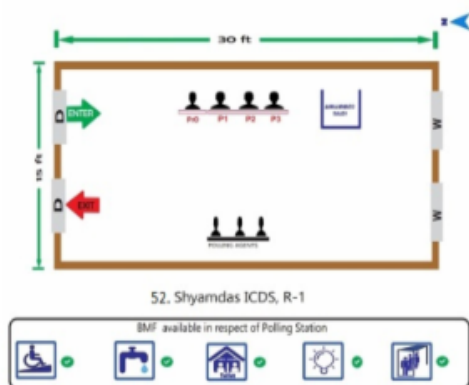

নির্বাচক নিবন্ধন আধিকারিকের স্বাক্ষর

Nazri Naksha

Google Map View

Polling Station Building Front View

Polling Station Front View

Cad View

Key MAP View

1 নাম : মহম্মদ হাসিম পিতার নাম : মহম্মদ হানিফ বাড়ির নং : n0095 বয়স : 39 লিঙ্গ : পুরুষ	KSL4677373 ফটো উপলব্ধ	2 নাম : জাইনুর খাতুন স্বামীর নাম : মহাতাবুদ্দিন বাড়ির নং : n0267 বয়স : 32 লিঙ্গ : মহিলা	RBT1207885 ফটো উপলব্ধ	3 নাম : সেতারা বিবি স্বামীর নাম : সৈয়ব আলী বাড়ির নং : n0208 বয়স : 47 লিঙ্গ : মহিলা	WB/05/043/240085 ফটো উপলব্ধ
4 নাম : মোহাঃ হেলালুদ্দিন পিতার নাম : মোহাঃ ইনসান আলী বাড়ির নং : n0816 বয়স : 32 লিঙ্গ : পুরুষ	RBT1309988 ফটো উপলব্ধ	5 নাম : তোসনা খাতুন স্বামীর নাম : মহম্মদ হানিফ বাড়ির নং : n0095 বয়স : 67 লিঙ্গ : মহিলা	KSL4361796 ফটো উপলব্ধ	6 নাম : ফাতানুর বেওয়া স্বামীর নাম : ইসলাম আলী বাড়ির নং : n0135 বয়স : 66 লিঙ্গ : মহিলা	KSL3918265 ফটো উপলব্ধ
7 নাম : মাঝিয়া খাতুন স্বামীর নাম : ইলিয়াস আলী বাড়ির নং : n0213 বয়স : 48 লিঙ্গ : মহিলা	RBT1995604 ফটো উপলব্ধ	8 নাম : নিগার খাতুন স্বামীর নাম : মহম্মদ হানিফ বাড়ির নং : n0095 বয়স : 33 লিঙ্গ : মহিলা	RBT1309723 ফটো উপলব্ধ	9 নাম : ববিতা খাতুন স্বামীর নাম : মহম্মদ হাসিম বাড়ির নং : n0095 বয়স : 38 লিঙ্গ : মহিলা	RBT1309673 ফটো উপলব্ধ
10 নাম : নাজমুল হক পিতার নাম : এহিয়া আলী বাড়ির নং : n0128 বয়স : 49 লিঙ্গ : পুরুষ	KSL4359055 ফটো উপলব্ধ	11 নাম : নুরজ্জামান পিতার নাম : এহিয়া আলী বাড়ির নং : n0128 বয়স : 33 লিঙ্গ : মহিলা	KSL3921996 ফটো উপলব্ধ	12 নাম : দিলদার হেলাল পিতার নাম : সৈয়ব আলী বাড়ির নং : n0128 বয়স : 33 লিঙ্গ : পুরুষ	RBT1423003 ফটো উপলব্ধ
13 নাম : মমতাজ হেলাল মায়ের নাম : ফাতেমার বেওয়া বাড়ির নং : n0135 বয়স : 33 লিঙ্গ : মহিলা	RBT1309467 ফটো উপলব্ধ	14 নাম : মোহাম্মদ হাসিবুর পিতার নাম : হেলাল মহাম্মদ বাড়ির নং : n0128 বয়স : 30 লিঙ্গ : পুরুষ	RBT1422682 ফটো উপলব্ধ	15 নাম : মাহাতাবুদ্দিন পিতার নাম : জুব্বার রহমান বাড়ির নং : n0867 বয়স : 33 লিঙ্গ : পুরুষ	RBT0982843 ফটো উপলব্ধ
16 নাম : আবাইর রহমান পিতার নাম : ইসলাম আলী বাড়ির নং : n0135 বয়স : 49 লিঙ্গ : পুরুষ	KSL3918273 ফটো উপলব্ধ	17 নাম : তানজিলা বিবি স্বামীর নাম : মোঃ ইনসান আলী বাড়ির নং : এন0216 বয়স : 51 লিঙ্গ : মহিলা	KSL0846485 ফটো উপলব্ধ	18 নাম : নসির মায়ের নাম : জলেদা বেওয়া বাড়ির নং : এন0128 বয়স : 48 লিঙ্গ : পুরুষ	RBT1953561 ফটো উপলব্ধ
19 নাম : সঞ্জুরা খাতুন পিতার নাম : আবু সামা বাড়ির নং : এন0135 বয়স : 32 লিঙ্গ : মহিলা	RBT1205145 ফটো উপলব্ধ	20 নাম : মিরাজুল ইসলাম পিতার নাম : মোহাম্মদ জামিরুদ্দিন বাড়ির নং : এন0227 বয়স : 21 লিঙ্গ : পুরুষ	RBT2421360 ফটো উপলব্ধ	21 নাম : আবদুল হক পিতার নাম : আমিনুল হক বাড়ির নং : n0867 বয়স : 33 লিঙ্গ : পুরুষ	KSL4481347 ফটো উপলব্ধ
22 নাম : হাসিনা বানু পিতার নাম : মোহাম্মদ হেলাল বাড়ির নং : এন0288 বয়স : 23 লিঙ্গ : মহিলা	UQX1905306 ফটো উপলব্ধ	23 নাম : অরফন শীল পিতার নাম : কালীপদ শীল বাড়ির নং : 125 বয়স : 39 লিঙ্গ : পুরুষ	RBT1207109 ফটো উপলব্ধ	24 নাম : অবাইদুর রহমান মায়ের নাম : আব্দুল বিবি বাড়ির নং : n0135 বয়স : 23 লিঙ্গ : পুরুষ	RBT2221125 ফটো উপলব্ধ
25 নাম : চম্পা রায় স্বামীর নাম : তাপস কুমার বিশ্বাস বাড়ির নং : নং071 বয়স : 28 লিঙ্গ : মহিলা	UQX1981075 ফটো উপলব্ধ	26 নাম : লালবানু বিবি স্বামীর নাম : হেলাল মহাম্মদ বাড়ির নং : n0128 বয়স : 50 লিঙ্গ : মহিলা	KSL3921970 ফটো উপলব্ধ	27 নাম : আজাবুল হক পিতার নাম : মোহাম্মদ এহিয়া বাড়ির নং : n0128 বয়স : 31 লিঙ্গ : পুরুষ	RBT1309814 ফটো উপলব্ধ
28 নাম : মোঃ ইনসান আলী পিতার নাম : কোবাদ আলী বাড়ির নং : এন0216 বয়স : 56 লিঙ্গ : পুরুষ	KSL0846493 ফটো উপলব্ধ	29 নাম : সাহেবুল হক বিবি স্বামীর নাম : আব্দুল রহমান বাড়ির নং : n0135 বয়স : 33 লিঙ্গ : মহিলা	RBT0103028 ফটো উপলব্ধ	30 নাম : রেজাবুল হক পিতার নাম : আব্দুল বাসেম বাড়ির নং : n0135 বয়স : 33 লিঙ্গ : পুরুষ	RBT1207786 ফটো উপলব্ধ