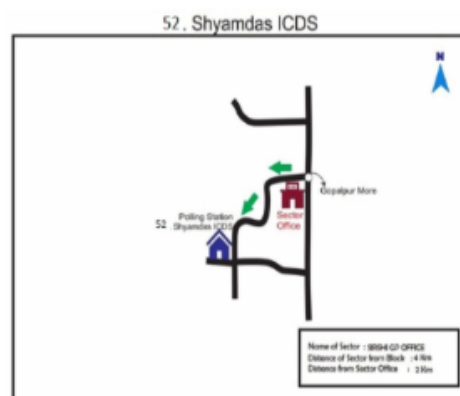

নির্বাচক নিবন্ধন আধিকারিকের স্বাক্ষর

Nazri Naksha

Google Map View

Polling Station Building Front View

Polling Station Front View

Cad View

Key MAP View

1 নাম : মহম্মদ হাসিম পিতার নাম : মহম্মদ হানিফ বাড়ির নং : n0095 বয়স : 39 লিঙ্গ : পুরুষ	KSL4677373 ফটো উপলব্ধ	2 নাম : জাইনুর খাতুন স্বামীর নাম : মহাতাবুদ্দিন বাড়ির নং : n0267 বয়স : 32 লিঙ্গ : মহিলা	RBT1207885 ফটো উপলব্ধ	3 নাম : সেতারা বিবি স্বামীর নাম : সৈয়ব আলী বাড়ির নং : n0208 বয়স : 47 লিঙ্গ : মহিলা	WB/05/043/240085 ফটো উপলব্ধ
4 নাম : মোহাঃ হেলালুদ্দিন পিতার নাম : মোহাঃ ইনসান আলী বাড়ির নং : n0816 বয়স : 32 লিঙ্গ : পুরুষ	RBT1309988 ফটো উপলব্ধ	5 নাম : তোসনা খাতুন স্বামীর নাম : মহম্মদ হানিফ বাড়ির নং : n0095 বয়স : 67 লিঙ্গ : মহিলা	KSL4361796 ফটো উপলব্ধ	6 নাম : ফাতানুর বেওয়া স্বামীর নাম : ইসলাম আলী বাড়ির নং : n0135 বয়স : 66 লিঙ্গ : মহিলা	KSL3918265 ফটো উপলব্ধ
7 নাম : মাঝিয়া খাতুন স্বামীর নাম : ইলিয়াস আলী বাড়ির নং : n0213 বয়স : 48 লিঙ্গ : মহিলা	RBT1995604 ফটো উপলব্ধ	8 নাম : নিগার খাতুন স্বামীর নাম : মহম্মদ হানিফ বাড়ির নং : n0095 বয়স : 33 লিঙ্গ : মহিলা	RBT1309723 ফটো উপলব্ধ	9 নাম : ববিতা খাতুন স্বামীর নাম : মহম্মদ হাসিম বাড়ির নং : n0095 বয়স : 38 লিঙ্গ : মহিলা	RBT1309673 ফটো উপলব্ধ
10 নাম : নাজমুল হক পিতার নাম : এহিয়া আলী বাড়ির নং : n0128 বয়স : 49 লিঙ্গ : পুরুষ	KSL4359055 ফটো উপলব্ধ	11 নাম : নুরজ্জামান পিতার নাম : এহিয়া আলী বাড়ির নং : n0128 বয়স : 33 লিঙ্গ : মহিলা	KSL3921996 ফটো উপলব্ধ	12 নাম : দিলদার হেলাল পিতার নাম : সৈয়ব আলী বাড়ির নং : n0128 বয়স : 33 লিঙ্গ : পুরুষ	RBT1423003 ফটো উপলব্ধ
13 নাম : মমতাজ হেলাল মায়ের নাম : ফাতেমার বেওয়া বাড়ির নং : n0135 বয়স : 33 লিঙ্গ : মহিলা	RBT1309467 ফটো উপলব্ধ	14 নাম : মোহাম্মদ হাসিবুর পিতার নাম : হেলাল মহাম্মদ বাড়ির নং : n0128 বয়স : 30 লিঙ্গ : পুরুষ	RBT1422682 ফটো উপলব্ধ	15 নাম : মাহাতাবুদ্দিন পিতার নাম : জুব্বার রহমান বাড়ির নং : n0867 বয়স : 33 লিঙ্গ : পুরুষ	RBT0982843 ফটো উপলব্ধ
16 নাম : আবাইর রহমান পিতার নাম : ইসলাম আলী বাড়ির নং : n0135 বয়স : 49 লিঙ্গ : পুরুষ	KSL3918273 ফটো উপলব্ধ	17 নাম : তানজিলা বিবি স্বামীর নাম : মোঃ ইনসান আলী বাড়ির নং : এন0216 বয়স : 51 লিঙ্গ : মহিলা	KSL0846485 ফটো উপলব্ধ	18 নাম : নসির মায়ের নাম : জলেদা বেওয়া বাড়ির নং : এন0128 বয়স : 48 লিঙ্গ : পুরুষ	RBT1953561 ফটো উপলব্ধ
19 নাম : সঞ্জুরা খাতুন পিতার নাম : আবু সামা বাড়ির নং : এন0135 বয়স : 32 লিঙ্গ : মহিলা	RBT1205145 ফটো উপলব্ধ	20 নাম : মিরাজুল ইসলাম পিতার নাম : মোহাম্মদ জামিরুদ্দিন বাড়ির নং : এন0227 বয়স : 21 লিঙ্গ : পুরুষ	RBT2421360 ফটো উপলব্ধ	21 নাম : আবদুল হক পিতার নাম : আমিনুল হক বাড়ির নং : n0867 বয়স : 33 লিঙ্গ : পুরুষ	KSL4481347 ফটো উপলব্ধ
22 নাম : হাসিনা বানু পিতার নাম : মোহাম্মদ হেলাল বাড়ির নং : এন0288 বয়স : 23 লিঙ্গ : মহিলা	UQX1905306 ফটো উপলব্ধ	23 নাম : অরফন শীল পিতার নাম : কালীপদ শীল বাড়ির নং : 125 বয়স : 39 লিঙ্গ : পুরুষ	RBT1207109 ফটো উপলব্ধ	24 নাম : অবাইদুর রহমান মায়ের নাম : আব্দুল বিবি বাড়ির নং : n0135 বয়স : 23 লিঙ্গ : পুরুষ	RBT2221125 ফটো উপলব্ধ
25 নাম : চম্পা রায় স্বামীর নাম : তাপস কুমার বিশ্বাস বাড়ির নং : নং071 বয়স : 28 লিঙ্গ : মহিলা	UQX1981075 ফটো উপলব্ধ	26 নাম : লালবানু বিবি স্বামীর নাম : হেলাল মহাম্মদ বাড়ির নং : n0128 বয়স : 50 লিঙ্গ : মহিলা	KSL3921970 ফটো উপলব্ধ	27 নাম : আজাবুল হক পিতার নাম : মোহাম্মদ এহিয়া বাড়ির নং : n0128 বয়স : 31 লিঙ্গ : পুরুষ	RBT1309814 ফটো উপলব্ধ
28 নাম : মোঃ ইনসান আলী পিতার নাম : কোবাদ আলী বাড়ির নং : এন0216 বয়স : 56 লিঙ্গ : পুরুষ	KSL0846493 ফটো উপলব্ধ	29 নাম : সাহেবুল হক বিবি স্বামীর নাম : আব্দুল রহমান বাড়ির নং : n0135 বয়স : 33 লিঙ্গ : মহিলা	RBT0103028 ফটো উপলব্ধ	30 নাম : রেজাবুল হক পিতার নাম : আব্দুল বাসেম বাড়ির নং : n0135 বয়স : 33 লিঙ্গ : পুরুষ	RBT1207786 ফটো উপলব্ধ