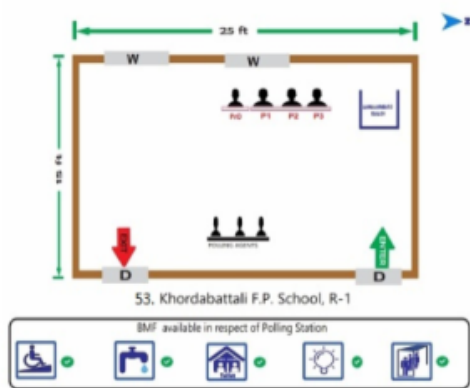

নির্বাচক নিবন্ধন আধিকারিকের স্বাক্ষর

Nazri Naksha

Google Map View

Polling Station Building Front View

Polling Station Front View

Cad View

Key MAP View

1 নাম : কনিকা দেবশর্মা স্বামীর নাম: উলেশ দেশী বাড়ির নং : 79 বয়স : 32 লিঙ্গ : মহিলা	RJJ1085570 ফটো উপলব্ধ	2 নাম : স্বপন দেবশর্মা পিতার নাম: সুবোধ দেবশর্মা বাড়ির নং : 54 বয়স : 27 লিঙ্গ : পুরুষ	RBT1767102 ফটো উপলব্ধ	3 নাম : মাধব দেশী পিতার নাম: খেকলু দেশী বাড়ির নং : n0057 বয়স : 34 লিঙ্গ : পুরুষ	RBT1104108 ফটো উপলব্ধ
4 নাম : গিয়ান দেশী পিতার নাম: খেকলু দেশী বাড়ির নং : n0057 বয়স : 53 লিঙ্গ : পুরুষ	KSL4349353 ফটো উপলব্ধ	5 নাম : গয়ানাথ দেবশর্মা পিতার নাম: খেকলু দেবশর্মা বাড়ির নং : n0057 বয়স : 54 লিঙ্গ : পুরুষ	KSL1613173 ফটো উপলব্ধ	6 নাম : জোশিলা দেশী স্বামীর নাম: গয়ানাথ দেশী বাড়ির নং : n0057 বয়স : 40 লিঙ্গ : মহিলা	KSL4352084 ফটো উপলব্ধ
7 নাম : সান্তনা দেবশর্মা দেশী স্বামীর নাম: মাধব দেশী বাড়ির নং : n0057 বয়স : 27 লিঙ্গ : মহিলা	RBT2224996 ফটো উপলব্ধ	8 নাম : সুশেন দেশী পিতার নাম: খেকলু দেশী বাড়ির নং : n0057 বয়স : 49 লিঙ্গ : পুরুষ	KSL3896941 ফটো উপলব্ধ	9 নাম : ভরো বালা দেশী স্বামীর নাম: সুশেন দেশী বাড়ির নং : n0057 বয়স : 38 লিঙ্গ : মহিলা	KSL4479093 ফটো উপলব্ধ
10 নাম : সুমিতা দেবশর্মা স্বামীর নাম: সুধীর দেবশর্মা বাড়ির নং : n0047 বয়স : 63 লিঙ্গ : মহিলা	KSL1610914 ফটো উপলব্ধ	11 নাম : ময়ালী বালা দেবশর্মা স্বামীর নাম: সুর্যা দেবশর্মা বাড়ির নং : n0040 বয়স : 73 লিঙ্গ : মহিলা	KSL1610088 ফটো উপলব্ধ	12 নাম : বাবুরঞ্জন দেবশর্মা পিতার নাম: রমেন দেবশর্মা বাড়ির নং : n0049 বয়স : 46 লিঙ্গ : পুরুষ	KSL1610575 ফটো উপলব্ধ
13 নাম : সুকটু দেবশর্মা পিতার নাম: ভূপেন দেবশর্মা বাড়ির নং : n0043 বয়স : 29 লিঙ্গ : পুরুষ	RBT1538909 ফটো উপলব্ধ	14 নাম : নমিতা দেবশর্মা পিতার নাম: সুবোধ দেবশর্মা বাড়ির নং : এন0054 বয়স : 22 লিঙ্গ : মহিলা	RBT2418531 ফটো উপলব্ধ	15 নাম : খোকন দেবশর্মা পিতার নাম: সুবোধ দেবশর্মা বাড়ির নং : n0054 বয়স : 24 লিঙ্গ : পুরুষ	RBT2224251 ফটো উপলব্ধ
16 নাম : সুবি দেবশর্মা পিতার নাম: সুধীর দেশী বাড়ির নং : এন0047 বয়স : 24 লিঙ্গ : পুরুষ	RBT2418770 ফটো উপলব্ধ	17 নাম : ভূপেন দেবশর্মা পিতার নাম: বানেশ্বর দেবশর্মা বাড়ির নং : n0043 বয়স : 63 লিঙ্গ : পুরুষ	KSL1610872 ফটো উপলব্ধ	18 নাম : মনিকা দেবশর্মা স্বামীর নাম: ভারত দেবশর্মা বাড়ির নং : নং67 বয়স : 24 লিঙ্গ : মহিলা	RBT2329316 ফটো উপলব্ধ
19 নাম : সুকিল দেবশর্মা পিতার নাম: নরেন দেবশর্মা বাড়ির নং : n0077 বয়স : 39 লিঙ্গ : পুরুষ	RBT1423201 ফটো উপলব্ধ	20 নাম : রনজিত দেবশর্মা পিতার নাম: নিয়াসা দেবশর্মা বাড়ির নং : n0056 বয়স : 63 লিঙ্গ : পুরুষ	WB/05/034/561151 ফটো উপলব্ধ	21 নাম : সুধীর দেবশর্মা পিতার নাম: দিলা দেবশর্মা বাড়ির নং : n0047 বয়স : 73 লিঙ্গ : পুরুষ	KSL1610906 ফটো উপলব্ধ
22 নাম : নিতাবালা দেবশর্মা পিতার নাম: সুধীর দেবশর্মা বাড়ির নং : n0047 বয়স : 30 লিঙ্গ : মহিলা	RBT1538883 ফটো উপলব্ধ	23 নাম : সনাতন দেবশর্মা পিতার নাম: ভূপেন দেবশর্মা বাড়ির নং : n0043 বয়স : 28 লিঙ্গ : পুরুষ	RBT1892645 ফটো উপলব্ধ	24 নাম : অর্চনা দেবশর্মা স্বামীর নাম: সুমারু দেবশর্মা বাড়ির নং : n0293 বয়স : 28 লিঙ্গ : মহিলা	RBT1823004 ফটো উপলব্ধ
Q 25 নাম : ষষ্ঠী দেবশর্মা পিতার নাম: উপেন্দ্র দেবশর্মা বাড়ির নং : বয়স : 33 লিঙ্গ : পুরুষ	RBT1423250 ফটো উপলব্ধ	26 নাম : বোমো দেবশর্মা স্বামীর নাম: গোপেশ দেবশর্মা বাড়ির নং : n0050 বয়স : 40 লিঙ্গ : মহিলা	RBT1671932 ফটো উপলব্ধ	27 নাম : সাদোনি দেবশর্মা স্বামীর নাম: নরেন দেবশর্মা বাড়ির নং : n0077 বয়স : 78 লিঙ্গ : মহিলা	KSL1614718 ফটো উপলব্ধ
28 নাম : বিমল দেবশর্মা পিতার নাম: ভবল দেবশর্মা বাড়ির নং : n0076 বয়স : 55 লিঙ্গ : পুরুষ	WB/05/034/561055 ফটো উপলব্ধ	29 নাম : সাইবু দেবশর্মা পিতার নাম: রমেন দেবশর্মা বাড়ির নং : n0049 বয়স : 44 লিঙ্গ : পুরুষ	KSL4349403 ফটো উপলব্ধ	30 নাম : অজেন দেবশর্মা পিতার নাম: সুর্যা দেবশর্মা বাড়ির নং : n0040 বয়স : 53 লিঙ্গ : পুরুষ	KSL1611821 ফটো উপলব্ধ