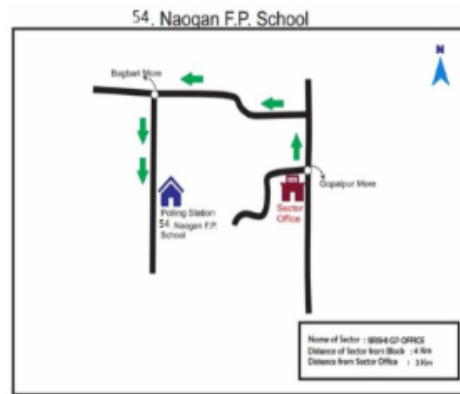

নির্বাচক নিবন্ধন আধিকারিকের স্বাক্ষর

Nazri Naksha

Google Map View

Polling Station Building Front View

Polling Station Front View

Cad View

Key MAP View

1 নাম : মহঃ নাসির পিতার নাম: হাজী আবুসামা বাড়ির নং : n0080 বয়স : 61 লিঙ্গ : পুরুষ	KSL1612126 ফটো উপলব্ধ	2 নাম : মোসারফ হোসেন পিতার নাম: আশিয়া বিবি বাড়ির নং : এন0080 বয়স : 23 লিঙ্গ : পুরুষ	RBT1903467 ফটো উপলব্ধ	3 নাম : রুলি খাতুন পিতার নাম: আকসেদ আলী বাড়ির নং : n0056 বয়স : 24 লিঙ্গ : মহিলা	RBT2226637 ফটো উপলব্ধ
4 নাম : মহম্মদ সালাউদ্দিন পিতার নাম: আব্দুল কাদের বাড়ির নং : এন0059 বয়স : 25 লিঙ্গ : পুরুষ	RBT1903202 ফটো উপলব্ধ	5 নাম : আঙ্গুরা বিবি স্বামীর নাম: আব্দুল হাকিম বাড়ির নং : n0080 বয়স : 42 লিঙ্গ : মহিলা	RBT2528909 ফটো উপলব্ধ	6 নাম : মোহম্মদ সফ্রুদ্দিন পিতার নাম: জাকির হুসেন বাড়ির নং : এন0061 বয়স : 22 লিঙ্গ : পুরুষ	RBT2417178 ফটো উপলব্ধ
7 নাম : তাহির সেখ পিতার নাম: ইসরাইল সেখ বাড়ির নং : n0084 বয়স : 37 লিঙ্গ : পুরুষ	RBT0984104 ফটো উপলব্ধ	8 নাম : মেহেরুজ্জামান স্বামীর নাম: আব্দুল ওয়াজেদ বাড়ির নং : n0027 বয়স : 46 লিঙ্গ : মহিলা	RBT0914812 ফটো উপলব্ধ	9 নাম : পরিমল মন্ডল পিতার নাম: পাতানু মন্ডল বাড়ির নং : এন0032 বয়স : 24 লিঙ্গ : পুরুষ	RBT2296556 ফটো উপলব্ধ
10 নাম : নারজিমা পর্ভীন স্বামীর নাম: হাইদার আলি বাড়ির নং : এন0009 বয়স : 25 লিঙ্গ : মহিলা	RBT1903327 ফটো উপলব্ধ	11 নাম : তাজকেরা খাতুন স্বামীর নাম: মবারক হোসেন বাড়ির নং : n0001 বয়স : 28 লিঙ্গ : মহিলা	RBT2227205 ফটো উপলব্ধ	12 নাম : মসনোম হাতিয়া স্বামীর নাম: নিজরুল ইসলাম বাড়ির নং : n0083 বয়স : 31 লিঙ্গ : মহিলা	RBT0984179 ফটো উপলব্ধ
13 নাম : সমরতি খাতুন পিতার নাম: মানিরুল ইসলাম বাড়ির নং : n0026 বয়স : 32 লিঙ্গ : মহিলা	RJJ1188069 ফটো উপলব্ধ	14 নাম : মহঃ ইসমাইল পিতার নাম: আব্দুল রাজ্জাক বাড়ির নং : n0102 বয়স : 63 লিঙ্গ : পুরুষ	WB/05/034/564415 ফটো উপলব্ধ	15 নাম : লালবানু বিবি স্বামীর নাম: মহঃ ইসমাইল বাড়ির নং : n0102 বয়স : 57 লিঙ্গ : মহিলা	KSL1612969 ফটো উপলব্ধ
16 নাম : রিয়াজুল ইসলাম পিতার নাম: হাইদার রহমান বাড়ির নং : n0033 বয়স : 30 লিঙ্গ : পুরুষ	RBT0110304 ফটো উপলব্ধ	17 নাম : নাজেমা খাতুন স্বামীর নাম: আরসাদ আলি বাড়ির নং : n0074 বয়স : 30 লিঙ্গ : মহিলা	RBT1539857 ফটো উপলব্ধ	18 নাম : আলতাফুল খাতুন স্বামীর নাম: আবুল হোসেন বাড়ির নং : গোকর্প বয়স : 31 লিঙ্গ : মহিলা	RBT1310697 ফটো উপলব্ধ
19 নাম : সাবিনা বিবি স্বামীর নাম: আব্দুল লতিব বাড়ির নং : n0056 বয়স : 43 লিঙ্গ : মহিলা	KSL1716539 ফটো উপলব্ধ	20 নাম : লোকমান আলি মায়ের নাম: সুরমা বেওয়া বাড়ির নং : n0080 বয়স : 60 লিঙ্গ : পুরুষ	RBT1209048 ফটো উপলব্ধ	21 নাম : আব্দুল ওয়াজেদ পিতার নাম: আবুল হোসেন বাড়ির নং : n0127 বয়স : 51 লিঙ্গ : পুরুষ	KSL3901196 ফটো উপলব্ধ
22 নাম : কহিনুর বিবি স্বামীর নাম: আব্দুল ফারুক বাড়ির নং : এন0114 বয়স : 51 লিঙ্গ : মহিলা	KSL1613918 ফটো উপলব্ধ	23 নাম : রফিকুল ইসলাম পিতার নাম: আবুল কালাম আজাদ বাড়ির নং : n0057 বয়স : 29 লিঙ্গ : পুরুষ	RBT1539378 ফটো উপলব্ধ	24 নাম : আব্দুল হাকিম পিতার নাম: হাজী আবুসামা বাড়ির নং : n0080 বয়স : 59 লিঙ্গ : পুরুষ	RBT2528917 ফটো উপলব্ধ
25 নাম : সাইদুল ইসলাম পিতার নাম: আয়েশ আলি বাড়ির নং : n0001 বয়স : 28 লিঙ্গ : পুরুষ	RBT1539709 ফটো উপলব্ধ	26 নাম : তাবারক হুসেন পিতার নাম: কয়েশ আলি বাড়ির নং : n0059 বয়স : 30 লিঙ্গ : পুরুষ	RBT1424290 ফটো উপলব্ধ	27 নাম : আফিয়া বিবি স্বামীর নাম: আবুল হোসেন বাড়ির নং : n0127 বয়স : 88 লিঙ্গ : মহিলা	WB/05/034/564456 ফটো উপলব্ধ
28 নাম : রমজান হাফিজ পিতার নাম: আব্দুল হাকিম বাড়ির নং : n0080 বয়স : 32 লিঙ্গ : পুরুষ	RBT1209006 ফটো উপলব্ধ	29 নাম : সরিফন বিবি স্বামীর নাম: লোকমান আলি বাড়ির নং : n0080 বয়স : 46 লিঙ্গ : মহিলা	RBT1423763 ফটো উপলব্ধ	30 নাম : মাঝিয়া খাতুন পিতার নাম: আব্দুল জামাল বাড়ির নং : n0060 বয়স : 31 লিঙ্গ : মহিলা	RBT0984062 ফটো উপলব্ধ