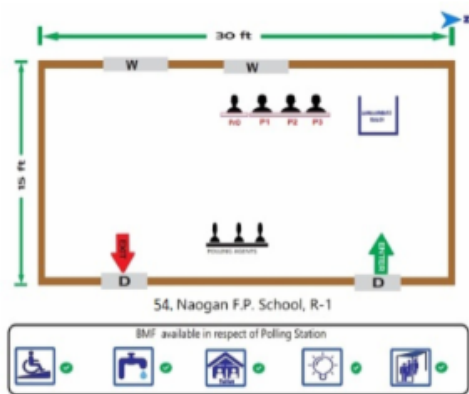

নির্বাচক নিবন্ধন আধিকারিকের স্বাক্ষর

Nazri Naksha

Google Map View

Polling Station Building Front View

Polling Station Front View

Cad View

Key MAP View

1 নাম : মহঃ নাসির পিতার নাম: হাজী আবুসামা বাড়ির নং : n0080 বয়স : 61 লিঙ্গ : পুরুষ	KSL1612126 ফটো উপলব্ধ	2 নাম : মোসারফ হোসেন পিতার নাম: আশিয়া বিবি বাড়ির নং : এন0080 বয়স : 23 লিঙ্গ : পুরুষ	RBT1903467 ফটো উপলব্ধ	3 নাম : রুলি খাতুন পিতার নাম: আকসেদ আলী বাড়ির নং : n0056 বয়স : 24 লিঙ্গ : মহিলা	RBT2226637 ফটো উপলব্ধ
4 নাম : মহম্মদ সালাউদ্দিন পিতার নাম: আব্দুল কাদের বাড়ির নং : এন0059 বয়স : 25 লিঙ্গ : পুরুষ	RBT1903202 ফটো উপলব্ধ	5 নাম : আঙ্গুরা বিবি স্বামীর নাম: আব্দুল হাকিম বাড়ির নং : n0080 বয়স : 42 লিঙ্গ : মহিলা	RBT2528909 ফটো উপলব্ধ	6 নাম : মোহম্মদ সফ্রুদ্দিন পিতার নাম: জাকির হুসেন বাড়ির নং : এন0061 বয়স : 22 লিঙ্গ : পুরুষ	RBT2417178 ফটো উপলব্ধ
7 নাম : তাহির সেখ পিতার নাম: ইসরাইল সেখ বাড়ির নং : n0084 বয়স : 37 লিঙ্গ : পুরুষ	RBT0984104 ফটো উপলব্ধ	8 নাম : মেহেরুজ্জামান স্বামীর নাম: আব্দুল ওয়াজেদ বাড়ির নং : n0027 বয়স : 46 লিঙ্গ : মহিলা	RBT0914812 ফটো উপলব্ধ	9 নাম : পরিমল মন্ডল পিতার নাম: পাতানু মন্ডল বাড়ির নং : এন0032 বয়স : 24 লিঙ্গ : পুরুষ	RBT2296556 ফটো উপলব্ধ
10 নাম : নারজিমা পর্ভীন স্বামীর নাম: হাইদার আলি বাড়ির নং : এন0009 বয়স : 25 লিঙ্গ : মহিলা	RBT1903327 ফটো উপলব্ধ	11 নাম : তাজকেরা খাতুন স্বামীর নাম: মবারক হোসেন বাড়ির নং : n0001 বয়স : 28 লিঙ্গ : মহিলা	RBT2227205 ফটো উপলব্ধ	12 নাম : মসনোম হাতিয়া স্বামীর নাম: নিজরুল ইসলাম বাড়ির নং : n0083 বয়স : 31 লিঙ্গ : মহিলা	RBT0984179 ফটো উপলব্ধ
13 নাম : সমরতি খাতুন পিতার নাম: মানিরুল ইসলাম বাড়ির নং : n0026 বয়স : 32 লিঙ্গ : মহিলা	RJJ1188069 ফটো উপলব্ধ	14 নাম : মহঃ ইসমাইল পিতার নাম: আব্দুল রাজ্জাক বাড়ির নং : n0102 বয়স : 63 লিঙ্গ : পুরুষ	WB/05/034/564415 ফটো উপলব্ধ	15 নাম : লালবানু বিবি স্বামীর নাম: মহঃ ইসমাইল বাড়ির নং : n0102 বয়স : 57 লিঙ্গ : মহিলা	KSL1612969 ফটো উপলব্ধ
16 নাম : রিয়াজুল ইসলাম পিতার নাম: হাইদার রহমান বাড়ির নং : n0033 বয়স : 30 লিঙ্গ : পুরুষ	RBT0110304 ফটো উপলব্ধ	17 নাম : নাজেমা খাতুন স্বামীর নাম: আরসাদ আলি বাড়ির নং : n0074 বয়স : 30 লিঙ্গ : মহিলা	RBT1539857 ফটো উপলব্ধ	18 নাম : আলতাফুল খাতুন স্বামীর নাম: আবুল হোসেন বাড়ির নং : গোকর্প বয়স : 31 লিঙ্গ : মহিলা	RBT1310697 ফটো উপলব্ধ
19 নাম : সাবিনা বিবি স্বামীর নাম: আব্দুল লতিব বাড়ির নং : n0056 বয়স : 43 লিঙ্গ : মহিলা	KSL1716539 ফটো উপলব্ধ	20 নাম : লোকমান আলি মায়ের নাম: সুরমা বেওয়া বাড়ির নং : n0080 বয়স : 60 লিঙ্গ : পুরুষ	RBT1209048 ফটো উপলব্ধ	21 নাম : আব্দুল ওয়াজেদ পিতার নাম: আবুল হোসেন বাড়ির নং : n0127 বয়স : 51 লিঙ্গ : পুরুষ	KSL3901196 ফটো উপলব্ধ
22 নাম : কহিনুর বিবি স্বামীর নাম: আব্দুল ফারুক বাড়ির নং : এন0114 বয়স : 51 লিঙ্গ : মহিলা	KSL1613918 ফটো উপলব্ধ	23 নাম : রফিকুল ইসলাম পিতার নাম: আবুল কালাম আজাদ বাড়ির নং : n0057 বয়স : 29 লিঙ্গ : পুরুষ	RBT1539378 ফটো উপলব্ধ	24 নাম : আব্দুল হাকিম পিতার নাম: হাজী আবুসামা বাড়ির নং : n0080 বয়স : 59 লিঙ্গ : পুরুষ	RBT2528917 ফটো উপলব্ধ
25 নাম : সাইদুল ইসলাম পিতার নাম: আয়েশ আলি বাড়ির নং : n0001 বয়স : 28 লিঙ্গ : পুরুষ	RBT1539709 ফটো উপলব্ধ	26 নাম : তাবারক হুসেন পিতার নাম: কয়েশ আলি বাড়ির নং : n0059 বয়স : 30 লিঙ্গ : পুরুষ	RBT1424290 ফটো উপলব্ধ	27 নাম : আফিয়া বিবি স্বামীর নাম: আবুল হোসেন বাড়ির নং : n0127 বয়স : 88 লিঙ্গ : মহিলা	WB/05/034/564456 ফটো উপলব্ধ
28 নাম : রমজান হাফিজ পিতার নাম: আব্দুল হাকিম বাড়ির নং : n0080 বয়স : 32 লিঙ্গ : পুরুষ	RBT1209006 ফটো উপলব্ধ	29 নাম : সরিফন বিবি স্বামীর নাম: লোকমান আলি বাড়ির নং : n0080 বয়স : 46 লিঙ্গ : মহিলা	RBT1423763 ফটো উপলব্ধ	30 নাম : মাঝিয়া খাতুন পিতার নাম: আব্দুল জামাল বাড়ির নং : n0060 বয়স : 31 লিঙ্গ : মহিলা	RBT0984062 ফটো উপলব্ধ