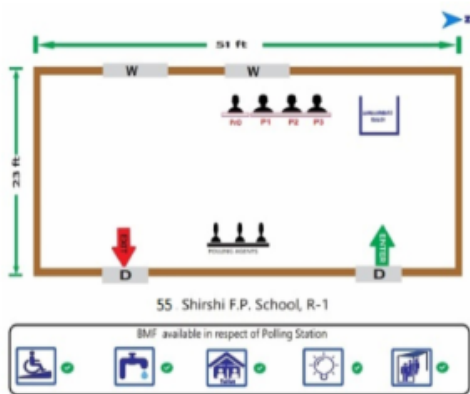

নির্বাচক নিবন্ধন আধিকারিকের স্বাক্ষর

Nazri Naksha

Google Map View

Polling Station Building Front View

Polling Station Front View

Cad View

Key MAP View

1 নাম : হালিমা খাতুন স্বামীর নাম : কিসুমুদ্দীন আহাম্মদ বাড়ির নং : n0034 বয়স : 64 লিঙ্গ : মহিলা	KSL1621382 ফটো উপলব্ধ	2 নাম : ববিতা পারভীন স্বামীর নাম : মাজেদুর রহমান বাড়ির নং : n0068 বয়স : 34 লিঙ্গ : মহিলা	RFR1106020 ফটো উপলব্ধ	3 নাম : রুকসেনা হোসেন স্বামীর নাম : মাজেদুর রহমান বাড়ির নং : n0049 বয়স : 49 লিঙ্গ : মহিলা	KSL4479929 ফটো উপলব্ধ
4 নাম : মিজানুর ইসলাম পিতার নাম : হবিবুর রহমান বাড়ির নং : n0015 বয়স : 55 লিঙ্গ : পুরুষ	KSL0832121 ফটো উপলব্ধ	5 নাম : সাকিলা খাতুন স্বামীর নাম : আবু সুফিয়ান বাড়ির নং : n0015 বয়স : 55 লিঙ্গ : মহিলা	KSL1621838 ফটো উপলব্ধ	6 নাম : মোসাব্বের হোসেন পিতার নাম : মজাম্মেল হক বাড়ির নং : n0016 বয়স : 32 লিঙ্গ : পুরুষ	RBT1209469 ফটো উপলব্ধ
7 নাম : মোস্তাফিজ হোসেন পিতার নাম : মজাম্মেল হক বাড়ির নং : n0016 বয়স : 32 লিঙ্গ : পুরুষ	RBT1311075 ফটো উপলব্ধ	8 নাম : সবনম মোস্তারিন স্বামীর নাম : ইসবাহুল ইসলাম বাড়ির নং : নং32 বয়স : 30 লিঙ্গ : মহিলা	RBT1559491 ফটো উপলব্ধ	9 নাম : শর্মিষ্ঠা বিশ্বাস (রায়) স্বামীর নাম : আনন্দ বিশ্বাস বাড়ির নং : n0034 বয়স : 32 লিঙ্গ : মহিলা	RBT1311158 ফটো উপলব্ধ
10 নাম : মমতাজ আরা খাতুন স্বামীর নাম : মিজানুর ইসলাম বাড়ির নং : n0034 বয়স : 47 লিঙ্গ : মহিলা	KSL1622646 ফটো উপলব্ধ	11 নাম : আনোয়ার সিদ্দিক পিতার নাম : হবিবুর রহমান বাড়ির নং : n0034 বয়স : 38 লিঙ্গ : পুরুষ	KSL4739207 ফটো উপলব্ধ	12 নাম : সারিফা বিবি পিতার নাম : সুন মোল্লা বাড়ির নং : n0014 বয়স : 33 লিঙ্গ : মহিলা	RBT1751205 ফটো উপলব্ধ
13 নাম : সামসুল আলম পিতার নাম : কিসুমুদ্দীন আহাম্মদ বাড়ির নং : n0034 বয়স : 61 লিঙ্গ : পুরুষ	KSL1621259 ফটো উপলব্ধ	14 নাম : মজাম্মেল হক পিতার নাম : খোস মহাম্মদ বাড়ির নং : n0016 বয়স : 59 লিঙ্গ : পুরুষ	KSL1620699 ফটো উপলব্ধ	15 নাম : মোহাম্মদ সাবির পিতার নাম : আবু সুফিয়ান বাড়ির নং : n0015 বয়স : 29 লিঙ্গ : পুরুষ	RBT1673078 ফটো উপলব্ধ
16 নাম : সাণ্ডার হোসেন পিতার নাম : সেরাজুদ্দিন সরকার বাড়ির নং : n0040 বয়স : 52 লিঙ্গ : পুরুষ	KSL1713890 ফটো উপলব্ধ	17 নাম : সাহাবান আলী পিতার নাম : সেরাজুদ্দিন সরকার বাড়ির নং : n0040 বয়স : 45 লিঙ্গ : পুরুষ	KSL3278231 ফটো উপলব্ধ	18 নাম : জাহেরা খাতুন স্বামীর নাম : সামসুল আলম বাড়ির নং : n0015 বয়স : 53 লিঙ্গ : মহিলা	KSL0832139 ফটো উপলব্ধ
19 নাম : আনসুরা বিবি স্বামীর নাম : মতিউর রহমান বাড়ির নং : n0016 বয়স : 35 লিঙ্গ : মহিলা	KSL4480141 ফটো উপলব্ধ	20 নাম : মমতাজ আলী পিতার নাম : লালমোহাম্মদ বাড়ির নং : n0028 বয়স : 59 লিঙ্গ : পুরুষ	KSL1621648 ফটো উপলব্ধ	21 নাম : নূরজাহান বেগম স্বামীর নাম : মজাম্মেল হক বাড়ির নং : n0016 বয়স : 60 লিঙ্গ : মহিলা	KSL3280286 ফটো উপলব্ধ
22 নাম : আবু সুফিয়ান পিতার নাম : সৈফুর সুফিয়ান বাড়ির নং : n0015 বয়স : 58 লিঙ্গ : পুরুষ	KSL1621820 ফটো উপলব্ধ	23 নাম : মতিউর রহমান পিতার নাম : মজাম্মেল হক বাড়ির নং : n0016 বয়স : 42 লিঙ্গ : পুরুষ	KSL4353702 ফটো উপলব্ধ	24 নাম : সাহানাজ পারভীন স্বামীর নাম : মশারফ হোসেন বাড়ির নং : n0016 বয়স : 32 লিঙ্গ : মহিলা	RBT1311133 ফটো উপলব্ধ
25 নাম : শাহিমিনা বানু স্বামীর নাম : আরসাদ আলী বাড়ির নং : n0028 বয়স : 30 লিঙ্গ : মহিলা	RBT1418201 ফটো উপলব্ধ	26 নাম : এসমিয়ান খাতুন স্বামীর নাম : সাণ্ডার হোসেন বাড়ির নং : n0040 বয়স : 49 লিঙ্গ : মহিলা	KSL1713908 ফটো উপলব্ধ	27 নাম : সাপেকুল ইসলাম পিতার নাম : মজাম্মেল হক বাড়ির নং : n0016 বয়স : 33 লিঙ্গ : পুরুষ	RBT1673011 ফটো উপলব্ধ
28 নাম : আরসাদ আলী পিতার নাম : হং আজিজ বাড়ির নং : n0028 বয়স : 33 লিঙ্গ : পুরুষ	RBT1106152 ফটো উপলব্ধ	29 নাম : মেহেবুল আলম পিতার নাম : মজাম্মেল হক বাড়ির নং : n0032 বয়স : 37 লিঙ্গ : পুরুষ	KSL4823340 ফটো উপলব্ধ	30 নাম : রকেয়া খাতুন স্বামীর নাম : হবিবুর রহমান বাড়ির নং : n0015 বয়স : 69 লিঙ্গ : মহিলা	KSL1620327 ফটো উপলব্ধ