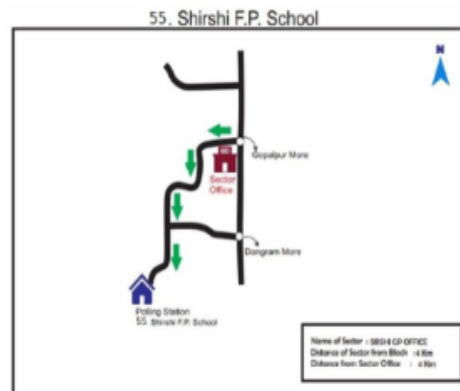

Key MAP View