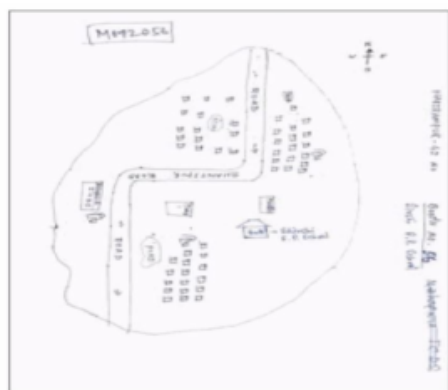

Nazri Naksha