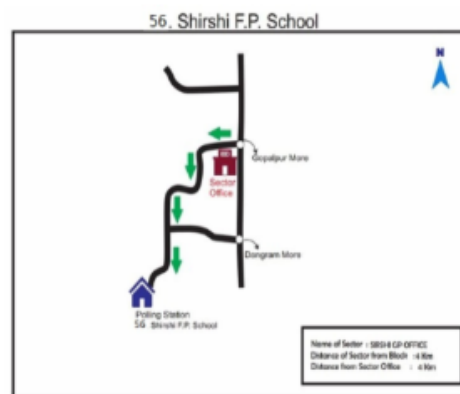

Key MAP View