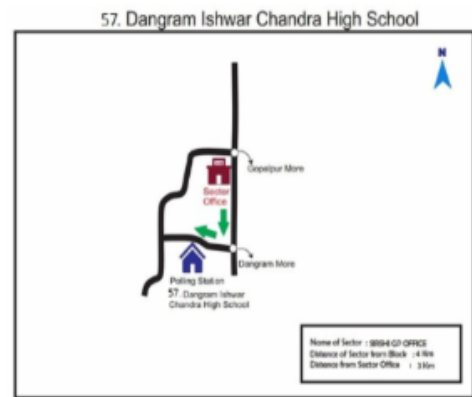

Key MAP View