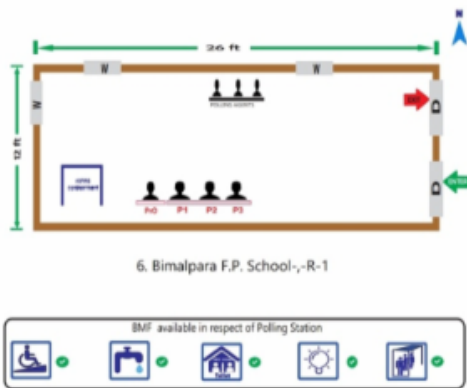

নির্বাচক নিবন্ধন আধিকারিকের স্বাক্ষর

Nazri Naksha

Google Map View

Polling Station Building Front View

Polling Station Front View

Cad View

Key MAP View

1	WB/05/034/381573	নাম : হাজেরা বেওয়া স্বামীর নাম: মফিজুদ্দিন আহগ বাড়ির নং : n0010 বয়স : 66 লিঙ্গ : মহিলা	ফটো উপলব্ধ	2	WZJ0765693	নাম : মৌসুমী হাসিনা স্বামীর নাম: বাড়ির নং : n0002 বয়স : 35 লিঙ্গ : মহিলা	ফটো উপলব্ধ	3	WB/05/034/381593	নাম : মর্জিনা বিবি স্বামীর নাম: মাসেরুল ইসলাম বাড়ির নং : n0007 বয়স : 53 লিঙ্গ : মহিলা	ফটো উপলব্ধ
4	KSL3765393	নাম : বিজলী বিবি স্বামীর নাম: জাহেদুল ইসলাম বাড়ির নং : n0007 বয়স : 56 লিঙ্গ : মহিলা	ফটো উপলব্ধ	5	WB/05/034/381327	নাম : মাসেরুল ইসলাম পিতার নাম: দানেশ মোহাম্মাদ বাড়ির নং : n0007 বয়স : 59 লিঙ্গ : পুরুষ	ফটো উপলব্ধ	6	RBT1404557	নাম : ইনতাজুল আলম পিতার নাম: জাহেদুল ইসলাম বাড়ির নং : n0007 বয়স : 38 লিঙ্গ : পুরুষ	ফটো উপলব্ধ
7	KSL4466520	নাম : রিনা বিবি স্বামীর নাম: মঞ্জুর আলম বাড়ির নং : n0007 বয়স : 38 লিঙ্গ : মহিলা	ফটো উপলব্ধ	8	WB/05/034/381586	নাম : নজিবুর রহমান পিতার নাম: নিদান মোহগ বাড়ির নং : n0035 বয়স : 49 লিঙ্গ : পুরুষ	ফটো উপলব্ধ	9	RBT2232924	নাম : সাকেরুল ইসলাম পিতার নাম: সাদেক আলী বাড়ির নং : N0038 বয়স : 25 লিঙ্গ : পুরুষ	ফটো উপলব্ধ
10	RBT0909143	নাম : আহাসান আলী পিতার নাম: নজরুল ইসলাম বাড়ির নং : n0047 বয়স : 37 লিঙ্গ : পুরুষ	ফটো উপলব্ধ	11	WB/05/034/381318	নাম : মমিনুর রহমান পিতার নাম: মফিজুদ্দিন আহাম্মাদ বাড়ির নং : n0010 বয়স : 50 লিঙ্গ : পুরুষ	ফটো উপলব্ধ	12	KSL3946175	নাম : নারগিস বিবি স্বামীর নাম: মোস্তফা গোলাম বাড়ির নং : n0007 বয়স : 42 লিঙ্গ : মহিলা	ফটো উপলব্ধ
13	KSL3765419	নাম : তোসলিমা বিবি স্বামীর নাম: নূর আলম বাড়ির নং : n0007 বয়স : 44 লিঙ্গ : মহিলা	ফটো উপলব্ধ	14	KSL4630257	নাম : মালেকা বিবি স্বামীর নাম: সেরাজুদ্দিন আহাম্মাদ বাড়ির নং : n0050 বয়স : 66 লিঙ্গ : মহিলা	ফটো উপলব্ধ	15	KSL4466538	নাম : নাজিমা বিবি স্বামীর নাম: আলেক্তুর রহমান বাড়ির নং : n0050 বয়স : 39 লিঙ্গ : মহিলা	ফটো উপলব্ধ
16	KSL4466496	নাম : আলেক্তুর রহমান মায়ের নাম: মালেকা বেওয়া বাড়ির নং : n0050 বয়স : 39 লিঙ্গ : পুরুষ	ফটো উপলব্ধ	17	RBT0959718	নাম : বিলকিশ বিবি স্বামীর নাম: জয়নাল আবেদীন বাড়ির নং : n0050 বয়স : 37 লিঙ্গ : মহিলা	ফটো উপলব্ধ	18	WB/05/034/381122	নাম : সাজেদুর রহমান পিতার নাম: দোস্ত মোহাম্মাদ বাড়ির নং : n0038 বয়স : 55 লিঙ্গ : পুরুষ	ফটো উপলব্ধ
19	WB/05/034/381306	নাম : খুদিমন বিবি স্বামীর নাম: রিয়াজুদ্দিন আহাম্মাদ বাড়ির নং : n0040 বয়স : 67 লিঙ্গ : মহিলা	ফটো উপলব্ধ	20	KSL4281283	নাম : মঞ্জুর আলম পিতার নাম: মজিবুর রহমান বাড়ির নং : n0002 বয়স : 40 লিঙ্গ : পুরুষ	ফটো উপলব্ধ	21	KSL4281259	নাম : সাহানা জি বিবি স্বামীর নাম: সালেহুর রহমান বাড়ির নং : n0002 বয়স : 40 লিঙ্গ : মহিলা	ফটো উপলব্ধ
22	RBT2483766	নাম : হাসেনা বিবি স্বামীর নাম: সাহেদুল ইসলাম বাড়ির নং : n0040 বয়স : 66 লিঙ্গ : মহিলা	ফটো উপলব্ধ	23	KSL3946209	নাম : সালেহুর রহমান পিতার নাম: মজিবুর রহমান বাড়ির নং : n0002 বয়স : 42 লিঙ্গ : পুরুষ	ফটো উপলব্ধ	24	RBT1959469	নাম : তসাদ্দক গনী পিতার নাম: রহিমুল হক বাড়ির নং : এন0020 বয়স : 25 লিঙ্গ : পুরুষ	ফটো উপলব্ধ
25	KSL4466488	নাম : টুনি বিবি স্বামীর নাম: গোলাম ইয়াসদানী বাড়ির নং : n0002 বয়স : 43 লিঙ্গ : মহিলা	ফটো উপলব্ধ	26	RBT1994136	নাম : আবুল হাসান পিতার নাম: আবুল ফজল বাড়ির নং : n0064 বয়স : 47 লিঙ্গ : পুরুষ	ফটো উপলব্ধ	27	RBT0959759	নাম : সাইমা খাতুন স্বামীর নাম: আবুল হাসান বাড়ির নং : n0064 বয়স : 40 লিঙ্গ : মহিলা	ফটো উপলব্ধ
28	RBT2343150	নাম : শাহাজ্জ্বাল আলী পিতার নাম: হাসান আলী বাড়ির নং : n0007 বয়স : 33 লিঙ্গ : পুরুষ	ফটো উপলব্ধ	29	WB/05/034/381455	নাম : মরজিনা বিবি স্বামীর নাম: হাফিজুদ্দিন আহগ বাড়ির নং : n0010 বয়স : 53 লিঙ্গ : মহিলা	ফটো উপলব্ধ	30	WB/05/034/381654	নাম : মোনয়ারা বিবি স্বামীর নাম: দানেশ মোহাম্মাদ বাড়ির নং : n0007 বয়স : 67 লিঙ্গ : মহিলা	ফটো উপলব্ধ