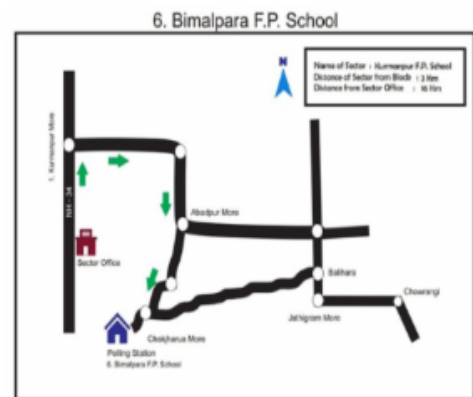

Key MAP View