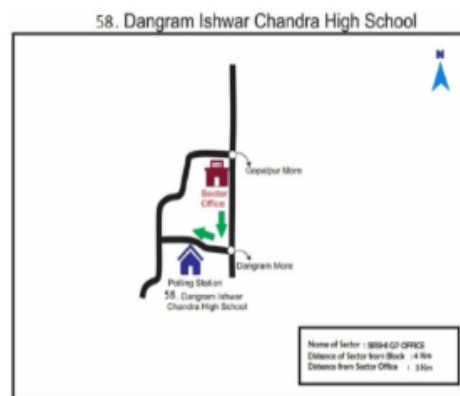

নির্বাচক নিবন্ধন আধিকারিকের স্বাক্ষর

Nazri Naksha

Google Map View

Polling Station Building Front View

Polling Station Front View

Cad View

Key MAP View

1 নাম : সানি ইকবাল পিতার নাম: সাইদুর রহমান বাড়ির নং : নং0233 বয়স : 22 লিঙ্গ : পুরুষ	RBT2361434 ফটো উপলব্ধ	2 নাম : রুবিনা খাতুন স্বামীর নাম: আব্দুল হামিদ বাড়ির নং : n0038 বয়স : 40 লিঙ্গ : মহিলা	KSL4824611 ফটো উপলব্ধ	3 নাম : বাবলী তালুকদার স্বামীর নাম: তপন তালুকদার বাড়ির নং : n0027 বয়স : 51 লিঙ্গ : মহিলা	WB/05/034/597383 ফটো উপলব্ধ
4 নাম : তপন তালুকদার পিতার নাম: হেমচন্দ্র তালুকদার বাড়ির নং : n0027 বয়স : 59 লিঙ্গ : পুরুষ	WB/05/034/597390 ফটো উপলব্ধ	5 নাম : ঈশ্বর তালুকদার পিতার নাম: তপন তালুকদার বাড়ির নং : n0027 বয়স : 31 লিঙ্গ : পুরুষ	RBT1425420 ফটো উপলব্ধ	Q 6 নাম : বৃদ্ধ দাস পিতার নাম: আব্দুল দাস বাড়ির নং : n0013 বয়স : 41 লিঙ্গ : পুরুষ	RBT1685031 ফটো উপলব্ধ
7 নাম : সনজিত বসাক পিতার নাম: সুবল বসাক বাড়ির নং : n0028 বয়স : 42 লিঙ্গ : পুরুষ	RBT1312271 ফটো উপলব্ধ	8 নাম : শিবানী বসাক স্বামীর নাম: সুবল বসাক বাড়ির নং : n0028 বয়স : 69 লিঙ্গ : মহিলা	KSL4678504 ফটো উপলব্ধ	9 নাম : যুগল বাড়াই পিতার নাম: যতীন বাড়াই বাড়ির নং : n0032 বয়স : 57 লিঙ্গ : পুরুষ	RBT1106863 ফটো উপলব্ধ
10 নাম : সাদেকা ভূইমালী স্বামীর নাম: তপন ভূইমালী বাড়ির নং : n0026 বয়স : 51 লিঙ্গ : মহিলা	WB/05/034/597382 ফটো উপলব্ধ	11 নাম : রাজ ভূইমালী পিতার নাম: রঞ্জিত ভূইমালী বাড়ির নং : n0007 বয়স : 38 লিঙ্গ : পুরুষ	RBT0915298 ফটো উপলব্ধ	12 নাম : নিরেন ভূইমালী পিতার নাম: পূর্ণ ভূইমালী বাড়ির নং : n0007 বয়স : 62 লিঙ্গ : পুরুষ	RBT2069862 ফটো উপলব্ধ
13 নাম : হাবল রায় ভূইমালী পিতার নাম: রঞ্জিত ভূইমালী বাড়ির নং : n0008 বয়স : 33 লিঙ্গ : পুরুষ	RBT1210376 ফটো উপলব্ধ	14 নাম : মহাদেব ভূইমালী পিতার নাম: জুবানু ভূইমালী বাড়ির নং : n0019 বয়স : 46 লিঙ্গ : পুরুষ	KSL1955137 ফটো উপলব্ধ	15 নাম : শঙ্করী ভূইমালী স্বামীর নাম: প্রসেনজিৎ ভূইমালী বাড়ির নং : n0019 বয়স : 53 লিঙ্গ : মহিলা	WB/05/034/597409 ফটো উপলব্ধ
16 নাম : দেবী ভূইমালী স্বামীর নাম: মহাদেব ভূইমালী বাড়ির নং : n0019 বয়স : 47 লিঙ্গ : মহিলা	KSL1953413 ফটো উপলব্ধ	17 নাম : দীপঙ্কর ভূইমালী পিতার নাম: ধীরেন ভূইমালী বাড়ির নং : n008 বয়স : 24 লিঙ্গ : পুরুষ	RBT2236933 ফটো উপলব্ধ	18 নাম : ফরফরি ভূইমালী স্বামীর নাম: বিষ্ণু ভূইমালী বাড়ির নং : n0269 বয়স : 37 লিঙ্গ : মহিলা	RBT1751338 ফটো উপলব্ধ
19 নাম : শিবদাসী ভূইমালী স্বামীর নাম: সুধীর ভূইমালী বাড়ির নং : এন0026 বয়স : 64 লিঙ্গ : মহিলা	RBT1935998 ফটো উপলব্ধ	20 নাম : সারথী ভূইমালী স্বামীর নাম: রঞ্জিত ভূইমালী বাড়ির নং : n0007 বয়স : 53 লিঙ্গ : মহিলা	WB/05/034/597592 ফটো উপলব্ধ	21 নাম : মুক্তা ভূইমালী স্বামীর নাম: জুবানু ভূইমালী বাড়ির নং : n0013 বয়স : 61 লিঙ্গ : মহিলা	RBT2069474 ফটো উপলব্ধ
22 নাম : বানী ভূইমালী স্বামীর নাম: লাল্টু ভূইমালী বাড়ির নং : n0013 বয়স : 37 লিঙ্গ : মহিলা	RBT1312321 ফটো উপলব্ধ	23 নাম : প্রসেনজিৎ ভূইমালী পিতার নাম: ভাদু ভূইমালী বাড়ির নং : n0019 বয়স : 59 লিঙ্গ : পুরুষ	WB/05/034/597474 ফটো উপলব্ধ	24 নাম : অর্পনা রায় ভূইমালী স্বামীর নাম: বরেন ভূইমালী বাড়ির নং : এন0007 বয়স : 29 লিঙ্গ : মহিলা	RBT2329936 ফটো উপলব্ধ
25 নাম : তপন ভূইমালী পিতার নাম: সুধীর ভূইমালী বাড়ির নং : n0026 বয়স : 57 লিঙ্গ : পুরুষ	WB/05/034/597319 ফটো উপলব্ধ	26 নাম : উৎপল ভূইমালী পিতার নাম: তপন ভূইমালী বাড়ির নং : n0026 বয়স : 30 লিঙ্গ : পুরুষ	RBT1425354 ফটো উপলব্ধ	27 নাম : বর্ণ্যা হাজরা (ভূইমালী) স্বামীর নাম: তরন ভূইমালী বাড়ির নং : n0013 বয়স : 38 লিঙ্গ : মহিলা	RBT1512243 ফটো উপলব্ধ
28 নাম : লাল্টু ভূইমালী পিতার নাম: জুবানু ভূইমালী বাড়ির নং : n0013 বয়স : 41 লিঙ্গ : পুরুষ	RBT0985747 ফটো উপলব্ধ	29 নাম : দিলীপ ভূইমালী পিতার নাম: হারানু ভূইমালী বাড়ির নং : n0013 বয়স : 42 লিঙ্গ : পুরুষ	KSL4366969 ফটো উপলব্ধ	30 নাম : জুবানু ভূইমালী পিতার নাম: রামকুমার ভূইমালী বাড়ির নং : n0019 বয়স : 73 লিঙ্গ : পুরুষ	RBT2152155 ফটো উপলব্ধ