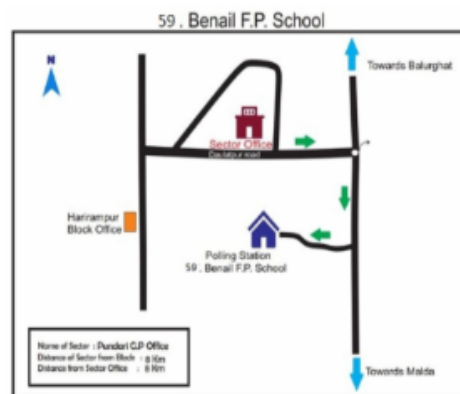

Key MAP View