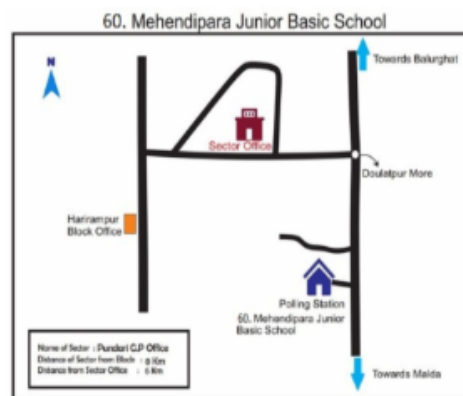

Key MAP View