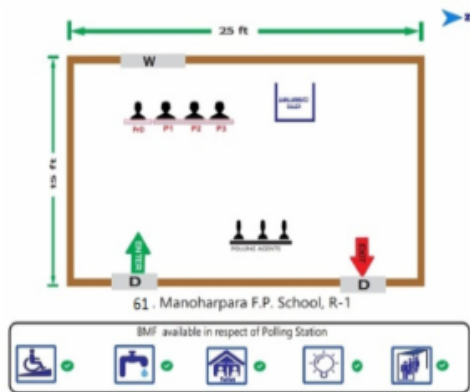

নির্বাচক নিবন্ধন আধিকারিকের স্বাক্ষর

Nazri Naksha

Google Map View

Polling Station Building Front View

Polling Station Front View

Cad View

Key MAP View

1 নাম : তসিম বিবি স্বামীর নাম: পানিয়া মহাম্মদ বাড়ির নং : n0090 বয়স : 81 লিঙ্গ : মহিলা	RBT2072312 ফটো উপলব্ধ	2 নাম : সেইদুর রহমান পিতার নাম: কসিমুদ্দীন আহাম্মেদ বাড়ির নং : মনোহরপাড়া বয়স : 53 লিঙ্গ : পুরুষ	RBT2413870 ফটো উপলব্ধ	3 নাম : আঞ্জুয়ারা বেগম স্বামীর নাম: তফিজুল রহমান বাড়ির নং : n0090 বয়স : 51 লিঙ্গ : মহিলা	RBT2072270 ফটো উপলব্ধ
4 নাম : হবিবুর রহমান পিতার নাম: মঞ্জুর রহমান বাড়ির নং : এন0060 বয়স : 34 লিঙ্গ : পুরুষ	RBT1928472 ফটো উপলব্ধ	5 নাম : রুস্তম সেখ পিতার নাম: রাক্বুল সেখ বাড়ির নং : নং102 বয়স : 24 লিঙ্গ : পুরুষ	RBT2227858 ফটো উপলব্ধ	6 নাম : রাজ্জাকুল আলম পিতার নাম: তফিজুল রহমান বাড়ির নং : n0090 বয়স : 32 লিঙ্গ : পুরুষ	RBT1427715 ফটো উপলব্ধ
7 নাম : লিলুফা পারভীন স্বামীর নাম: সেইদুর রহমান বাড়ির নং : n0001 বয়স : 51 লিঙ্গ : মহিলা	WB/06/035/318061 ফটো উপলব্ধ	8 নাম : কেতার মার্ভি পিতার নাম: ধুমা মার্ভি বাড়ির নং : n0169 বয়স : 35 লিঙ্গ : পুরুষ	RBT1108711 ফটো উপলব্ধ	9 নাম : তফিজুল রহমান পিতার নাম: পানিয়া মহাম্মদ বাড়ির নং : n0090 বয়স : 56 লিঙ্গ : পুরুষ	WB/06/035/318383 ফটো উপলব্ধ
10 নাম : আসরাফুল বেওয়া স্বামীর নাম: হামিদুর রহমান বাড়ির নং : n0082 বয়স : 49 লিঙ্গ : মহিলা	RBT2153377 ফটো উপলব্ধ	11 নাম : খুসু মহম্মদ পিতার নাম: হাসিমদ্দিন বাড়ির নং : n0058 বয়স : 67 লিঙ্গ : পুরুষ	LPZ0639088 ফটো উপলব্ধ	12 নাম : আমিনুর ইসলাম মায়ের নাম: আনজুয়ারা খাতুন বাড়ির নং : n0058 বয়স : 36 লিঙ্গ : পুরুষ	LPZ2768273 ফটো উপলব্ধ
13 নাম : লক্ষী টুডু স্বামীর নাম: সূর্য বান্ধে বাড়ির নং : n0276 বয়স : 30 লিঙ্গ : মহিলা	UQX1326602 ফটো উপলব্ধ	14 নাম : অঞ্জলী হেমরম স্বামীর নাম: দশরথ সরেন বাড়ির নং : n0280 বয়স : 29 লিঙ্গ : মহিলা	UQX1709955 ফটো উপলব্ধ	15 নাম : পিংকি সাতচাঁকরা স্বামীর নাম: মোজাকুল সেখ বাড়ির নং : n0216 বয়স : 32 লিঙ্গ : মহিলা	RBT1212588 ফটো উপলব্ধ
16 নাম : মাসুদা খাতুন পিতার নাম: মহিবুর সেখ বাড়ির নং : নং179 বয়স : 24 লিঙ্গ : মহিলা	RBT2228047 ফটো উপলব্ধ	17 নাম : মতিউর সেখ পিতার নাম: আজিবুল সেখ বাড়ির নং : n0102 বয়স : 41 লিঙ্গ : পুরুষ	LPZ2308161 ফটো উপলব্ধ	18 নাম : সাহেরা বিবি স্বামীর নাম: রহিমদ্দিন মিঞা বাড়ির নং : n0076 বয়স : 64 লিঙ্গ : মহিলা	WB/06/035/318413 ফটো উপলব্ধ
19 নাম : লিলি বিবি স্বামীর নাম: নাজির সেখ বাড়ির নং : n0102 বয়স : 40 লিঙ্গ : মহিলা	RBT1108919 ফটো উপলব্ধ	20 নাম : মোজাফফর সেখ পিতার নাম: রাক্বুল সেখ বাড়ির নং : n0102 বয়স : 34 লিঙ্গ : পুরুষ	RBT0988451 ফটো উপলব্ধ	21 নাম : মসিরা বিবি স্বামীর নাম: মফিজদ্দিন সরকার বাড়ির নং : n0028 বয়স : 61 লিঙ্গ : মহিলা	RBT2111490 ফটো উপলব্ধ
22 নাম : সাঞ্জলী বৈশরা স্বামীর নাম: লক্ষীরাম মূর্খু বাড়ির নং : n0212 বয়স : 34 লিঙ্গ : মহিলা	RBT1314145 ফটো উপলব্ধ	23 নাম : আসিফ সরকার পিতার নাম: হামিদুর রহমান বাড়ির নং : n0082 বয়স : 32 লিঙ্গ : পুরুষ	RBT1427632 ফটো উপলব্ধ	24 নাম : বেলি বিবি স্বামীর নাম: রাক্বুল সেখ বাড়ির নং : n0102 বয়স : 50 লিঙ্গ : মহিলা	RBT2172229 ফটো উপলব্ধ
25 নাম : রোসনেরা বিবি স্বামীর নাম: কশিমদ্দীন আহাম্মেদ বাড়ির নং : মনোহরপাড়া বয়স : 66 লিঙ্গ : মহিলা	RBT2413888 ফটো উপলব্ধ	26 নাম : মঞ্জিলা বিবি স্বামীর নাম: এসলাম বাড়ির নং : n0169 বয়স : 61 লিঙ্গ : মহিলা	WB/06/035/318232 ফটো উপলব্ধ	27 নাম : মেরিনা খাতুন স্বামীর নাম: আজিজুর রহমান বাড়ির নং : 99 বয়স : 49 লিঙ্গ : মহিলা	WB/06/035/297150 ফটো উপলব্ধ
28 নাম : রাক্বুল সেখ পিতার নাম: এজাবুল সেখ বাড়ির নং : n0102 বয়স : 57 লিঙ্গ : পুরুষ	RBT2172237 ফটো উপলব্ধ	29 নাম : হপনকুড়ি টুডু স্বামীর নাম: কেতার মার্ভি বাড়ির নং : এন0272 বয়স : 25 লিঙ্গ : মহিলা	RBT2398287 ফটো উপলব্ধ	30 নাম : মফিজদ্দিন সরকার পিতার নাম: আহাদুল সরকার বাড়ির নং : n0028 বয়স : 65 লিঙ্গ : পুরুষ	RBT2111516 ফটো উপলব্ধ