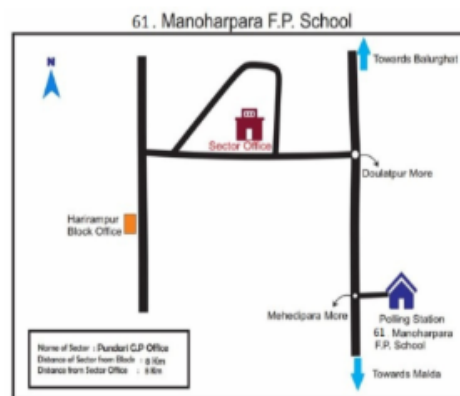

Key MAP View