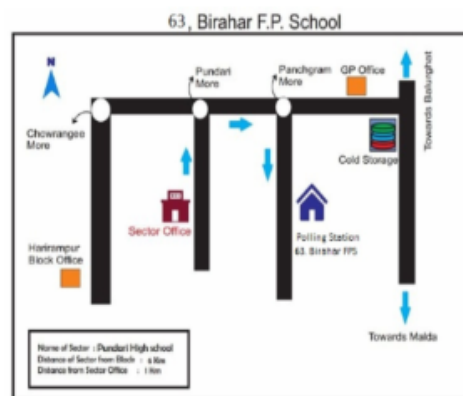

Key MAP View