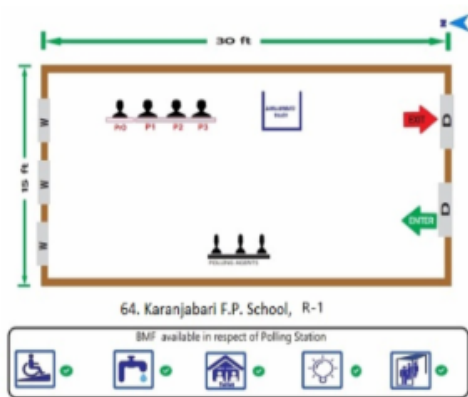

নির্বাচক নিবন্ধন আধিকারিকের স্বাক্ষর

Nazri Naksha

Google Map View

Polling Station Building Front View

Polling Station Front View

Cad View

Key MAP View

1 নাম : সাবনাম মস্তারিন স্বামীর নাম: আজদ হোসেন বাড়ির নং : n0126 বয়স : 30 লিঙ্গ : মহিলা	RBT1543164 ফটো উপলব্ধ	2 নাম : আনোয়ারা বেগম স্বামীর নাম: মতিউর রহমান বাড়ির নং : n0007 বয়স : 62 লিঙ্গ : মহিলা	WB/06/035/312113 ফটো উপলব্ধ	3 নাম : হাসেনা খাতুন স্বামীর নাম: খবিরুদ্দিন সরকার বাড়ির নং : n0084 বয়স : 68 লিঙ্গ : মহিলা	RBT2174183 ফটো উপলব্ধ
4 নাম : জুয়েল রানা পিতার নাম: মতিউর রহমান বাড়ির নং : n0007 বয়স : 29 লিঙ্গ : পুরুষ	RBT1677459 ফটো উপলব্ধ	5 নাম : মাংপী সুলতানা পিতার নাম: মজিদুর রহমান বাড়ির নং : 0এন140 বয়স : 22 লিঙ্গ : মহিলা	RBT2454882 ফটো উপলব্ধ	6 নাম : রাহেন বানু স্বামীর নাম: সাদেকুল রহমান বাড়ির নং : n0057 বয়স : 36 লিঙ্গ : মহিলা	RBT1429315 ফটো উপলব্ধ
7 নাম : নজরুল ইসলাম পিতার নাম: রহমতুল্লা সরকার বাড়ির নং : n0067 বয়স : 44 লিঙ্গ : পুরুষ	LPZ1698869 ফটো উপলব্ধ	8 নাম : মেনজার আলম মায়ের নাম: জুব্বার রহমান বাড়ির নং : n0057 বয়স : 35 লিঙ্গ : পুরুষ	RBT0155895 ফটো উপলব্ধ	9 নাম : জাসমিনআরা বেগম স্বামীর নাম: মজিদ মিল্লা বাড়ির নং : n0246 বয়স : 40 লিঙ্গ : মহিলা	LPZ2698942 ফটো উপলব্ধ
10 নাম : রেনকা খাতুন স্বামীর নাম: ইমরুল ইসলাম বাড়ির নং : n0049 বয়স : 31 লিঙ্গ : মহিলা	LPZ2767630 ফটো উপলব্ধ	11 নাম : বেদেজা খাতুন স্বামীর নাম: শণু মহাম্মদ বাড়ির নং : n0017 বয়স : 73 লিঙ্গ : মহিলা	WB/06/035/312124 ফটো উপলব্ধ	12 নাম : মিনারুল ইসলাম পিতার নাম: সাদেকুল সরকার বাড়ির নং : n0135 বয়স : 33 লিঙ্গ : পুরুষ	RBT0990630 ফটো উপলব্ধ
13 নাম : কাদের ইসলাম পিতার নাম: কানফুজ রহমান বাড়ির নং : এন0027 বয়স : 26 লিঙ্গ : পুরুষ	RBT1918770 ফটো উপলব্ধ	14 নাম : আব্দুল সিদ্দিক পিতার নাম: মোখতর হুসেন বাড়ির নং : 012 বয়স : 26 লিঙ্গ : পুরুষ	RBT2461838 ফটো উপলব্ধ	15 নাম : ইলিয়াশ হোসেন পিতার নাম: আফিজুদ্দিন হোসেন বাড়ির নং : n0035 বয়স : 38 লিঙ্গ : পুরুষ	RBT0916437 ফটো উপলব্ধ
16 নাম : ইফতেকার আলম মায়ের নাম: সফুরা খাতুন বাড়ির নং : n0157 বয়স : 30 লিঙ্গ : পুরুষ	RBT1677228 ফটো উপলব্ধ	17 নাম : মৌসুমী পারভিন স্বামীর নাম: ইসরাইল হোসেন বাড়ির নং : এন0084 বয়স : 28 লিঙ্গ : মহিলা	RBT1927607 ফটো উপলব্ধ	18 নাম : তানজিনা খাতুন পিতার নাম: মংলু রহমান বাড়ির নং : n0126 বয়স : 28 লিঙ্গ : মহিলা	RBT1677277 ফটো উপলব্ধ
19 নাম : মাসুদা খাতুন স্বামীর নাম: আহিদুর রহমান বাড়ির নং : n0049 বয়স : 43 লিঙ্গ : মহিলা	LPZ2305332 ফটো উপলব্ধ	20 নাম : আরমান আলম পিতার নাম: আলতাজুর রহমান বাড়ির নং : n0015 বয়স : 24 লিঙ্গ : পুরুষ	RBT2235950 ফটো উপলব্ধ	21 নাম : মমতাজ খাতুন স্বামীর নাম: লুৎফুর রহমান বাড়ির নং : n0067 বয়স : 33 লিঙ্গ : মহিলা	RBT0155887 ফটো উপলব্ধ
22 নাম : নেকাজান বিবি স্বামীর নাম: আবুয়া মোল্লা বাড়ির নং : n0126 বয়স : 72 লিঙ্গ : মহিলা	WB/06/035/312131 ফটো উপলব্ধ	23 নাম : মঞ্জিলা বিবি স্বামীর নাম: আকবর আলী বাড়ির নং : n0126 বয়স : 51 লিঙ্গ : মহিলা	RBT2021079 ফটো উপলব্ধ	24 নাম : আলোয়া খাতুন স্বামীর নাম: মাজেদার রহমান বাড়ির নং : n0002 বয়স : 70 লিঙ্গ : মহিলা	WB/06/035/312266 ফটো উপলব্ধ
25 নাম : আকবর আলী পিতার নাম: আবুয়া মোল্লা বাড়ির নং : n0126 বয়স : 56 লিঙ্গ : পুরুষ	WB/06/035/312333 ফটো উপলব্ধ	26 নাম : জাম্মাতুন ফেরদৌস স্বামীর নাম: রোহিত কামাল বাড়ির নং : n0160 বয়স : 24 লিঙ্গ : মহিলা	RBT2238038 ফটো উপলব্ধ	27 নাম : আনসার আলী পিতার নাম: খবিরুদ্দিন সরকার বাড়ির নং : n0084 বয়স : 56 লিঙ্গ : পুরুষ	RBT2174258 ফটো উপলব্ধ
28 নাম : সাকিরন খাতুন স্বামীর নাম: খুরসিদ আলম বাড়ির নং : n0113 বয়স : 42 লিঙ্গ : মহিলা	RBT1214105 ফটো উপলব্ধ	29 নাম : দৌলত হোসেন পিতার নাম: খলিলুদ্দিন সরকার বাড়ির নং : n0036 বয়স : 55 লিঙ্গ : পুরুষ	RBT2013126 ফটো উপলব্ধ	30 নাম : ইমরান আলম পিতার নাম: সুকু মোলা বাড়ির নং : n0131 বয়স : 38 লিঙ্গ : পুরুষ	RBT1110907 ফটো উপলব্ধ