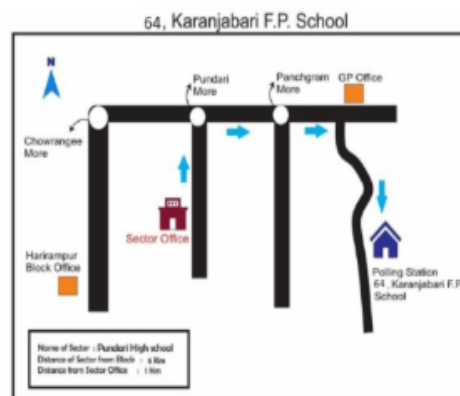

Key MAP View