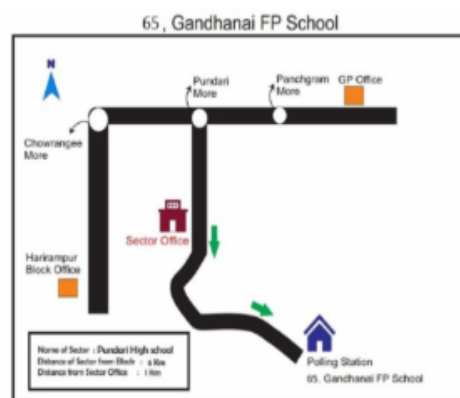

Key MAP View