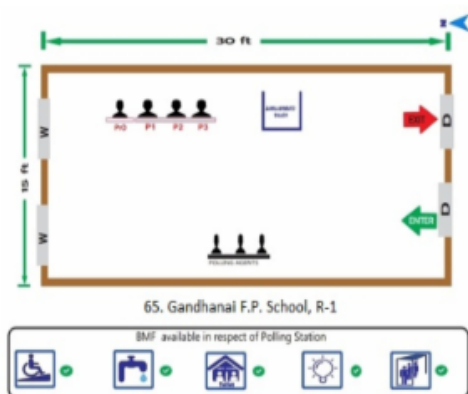

নির্বাচক নিবন্ধন আধিকারিকের স্বাক্ষর

Nazri Naksha

Google Map View

Polling Station Building Front View

Polling Station Front View

Cad View

Key MAP View

1 নাম : রেজিনা খাতুন স্বামীর নাম : হেদাভূয়া রহমান বাড়ির নং : n0005 বয়স : 40 লিঙ্গ : মহিলা	RBT1111137 ফটো উপলব্ধ	2 নাম : মোসাম্মৎ আঞ্জুয়ারা বিবি স্বামীর নাম : মজিবুর রহমান বাড়ির নং : n0008 বয়স : 61 লিঙ্গ : মহিলা	RBT2485944 ফটো উপলব্ধ	3 নাম : রুমানা বিবি স্বামীর নাম : বাবুল হোসেন বাড়ির নং : এন0224 বয়স : 28 লিঙ্গ : মহিলা	RBT2333045 ফটো উপলব্ধ
4 নাম : মহাম্মাদ রাব্বানী পিতার নাম : সমিরুদ্দিন মিয়া বাড়ির নং : n0023 বয়স : 28 লিঙ্গ : পুরুষ	RBT1677814 ফটো উপলব্ধ	5 নাম : নুরেজা বেগুয়া স্বামীর নাম : মহিমুদ্দিন সরকার বাড়ির নং : n0005 বয়স : 66 লিঙ্গ : মহিলা	WB/06/035/333348 ফটো উপলব্ধ	6 নাম : গোবিন্দ হেমরম পিতার নাম : বুধরায় হেমরম বাড়ির নং : n0077 বয়স : 34 লিঙ্গ : পুরুষ	RBT1214436 ফটো উপলব্ধ
7 নাম : বিলকিসুন্না স্বামীর নাম : মসদ আলম বাড়ির নং : N0008 বয়স : 29 লিঙ্গ : মহিলা	RBT1544253 ফটো উপলব্ধ	8 নাম : গুলজাহান বিবি স্বামীর নাম : মনতাজ সেখ বাড়ির নং : এন0023 বয়স : 29 লিঙ্গ : মহিলা	LPZ2769446 ফটো উপলব্ধ	9 নাম : রজব আলি পিতার নাম : সমিরুদ্দিন মিয়া বাড়ির নং : এন0023 বয়স : 21 লিঙ্গ : পুরুষ	RBT2473981 ফটো উপলব্ধ
10 নাম : আনাসুয়া ইসলাম পিতার নাম : মিসরুদ্দিন সরকার বাড়ির নং : n0022 বয়স : 56 লিঙ্গ : পুরুষ	RBT2176634 ফটো উপলব্ধ	11 নাম : সাহাজাদ হুসেন পিতার নাম : আবুল কালাম আজাদ বাড়ির নং : n0074 বয়স : 36 লিঙ্গ : পুরুষ	RBT1214311 ফটো উপলব্ধ	12 নাম : আরজিনা বেগম স্বামীর নাম : আক্রামুল ইসলাম বাড়ির নং : n0224 বয়স : 61 লিঙ্গ : মহিলা	WB/06/035/333448 ফটো উপলব্ধ
13 নাম : মসরুফা খাতুন স্বামীর নাম : নুরুল ইসলাম বাড়ির নং : n0028 বয়স : 33 লিঙ্গ : মহিলা	RBT1315704 ফটো উপলব্ধ	14 নাম : বাবুল রহমান পিতার নাম : মজিবুর রহমান বাড়ির নং : n0224 বয়স : 36 লিঙ্গ : পুরুষ	RBT1111657 ফটো উপলব্ধ	15 নাম : রিনা খাতুন স্বামীর নাম : তাজমুল ইসলাম বাড়ির নং : n0075 বয়স : 35 লিঙ্গ : মহিলা	RBT1214394 ফটো উপলব্ধ
16 নাম : সমিরুদ্দিন মিয়া পিতার নাম : ডাহারু মিয়া বাড়ির নং : n0023 বয়স : 57 লিঙ্গ : পুরুষ	WB/06/035/333535 ফটো উপলব্ধ	17 নাম : তজিমুদ্দিন সরকার পিতার নাম : নুর মহম্মাদ বাড়ির নং : n0023 বয়স : 56 লিঙ্গ : পুরুষ	WB/06/035/333462 ফটো উপলব্ধ	18 নাম : মমতাজ সেখ পিতার নাম : ভূদু সেখ বাড়ির নং : n0011 বয়স : 49 লিঙ্গ : পুরুষ	WB/06/035/333374 ফটো উপলব্ধ
19 নাম : আঞ্জুয়ারা বিবি স্বামীর নাম : আনাসুয়া ইসলাম বাড়ির নং : n0017 বয়স : 53 লিঙ্গ : মহিলা	RBT2054385 ফটো উপলব্ধ	20 নাম : বাহা মুর্শু স্বামীর নাম : অর্জন হেমরম বাড়ির নং : n0079 বয়স : 77 লিঙ্গ : মহিলা	RBT1214493 ফটো উপলব্ধ	21 নাম : আব্দুল হানিফ পিতার নাম : আব্দুল রাহীম বাড়ির নং : n0076 বয়স : 32 লিঙ্গ : পুরুষ	RBT1214428 ফটো উপলব্ধ
22 নাম : রৌশনয়ারা খাতুন পিতার নাম : সমিরুদ্দিন মিয়া বাড়ির নং : n0023 বয়স : 25 লিঙ্গ : মহিলা	RBT2240935 ফটো উপলব্ধ	23 নাম : মসলেমা বিবি স্বামীর নাম : সংলু মিয়া বাড়ির নং : n0005 বয়স : 39 লিঙ্গ : মহিলা	LPZ2311991 ফটো উপলব্ধ	24 নাম : মনসুরা খাতুন পিতার নাম : ডাহারু মিয়া বাড়ির নং : n0023 বয়স : 63 লিঙ্গ : মহিলা	WB/06/035/333445 ফটো উপলব্ধ
25 নাম : সারজিনা খাতুন স্বামীর নাম : তজিমুদ্দিন সরকার বাড়ির নং : n0023 বয়স : 37 লিঙ্গ : মহিলা	RBT1315563 ফটো উপলব্ধ	26 নাম : সারবান বিবি স্বামীর নাম : মজিবুর রহমান বাড়ির নং : n0005 বয়স : 43 লিঙ্গ : মহিলা	LPZ1913581 ফটো উপলব্ধ	27 নাম : গলেনুর বিবি স্বামীর নাম : আবুল কালাম আজাদ বাড়ির নং : n0028 বয়স : 67 লিঙ্গ : মহিলা	RBT2054104 ফটো উপলব্ধ
28 নাম : নুরুল ইসলাম পিতার নাম : আবুল কালাম আজাদ বাড়ির নং : n0028 বয়স : 37 লিঙ্গ : পুরুষ	LPZ2769420 ফটো উপলব্ধ	29 নাম : আনসুরা বিবি স্বামীর নাম : হবিবুর রহমান বাড়ির নং : n0029 বয়স : 52 লিঙ্গ : মহিলা	WB/06/035/333170 ফটো উপলব্ধ	30 নাম : আবুল কালাম আজাদ পিতার নাম : গিয়াসুদ্দিন সরকার বাড়ির নং : n0028 বয়স : 56 লিঙ্গ : পুরুষ	RBT2014017 ফটো উপলব্ধ