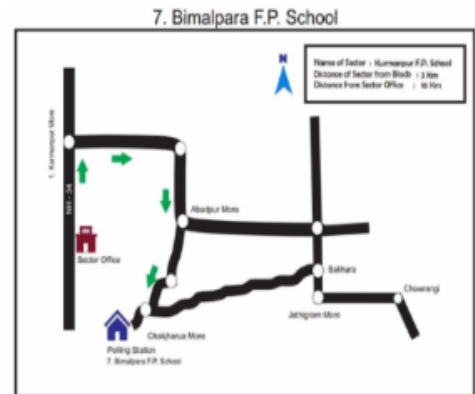

Key MAP View