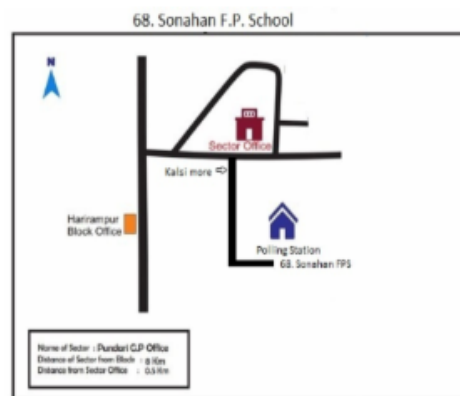

Key MAP View