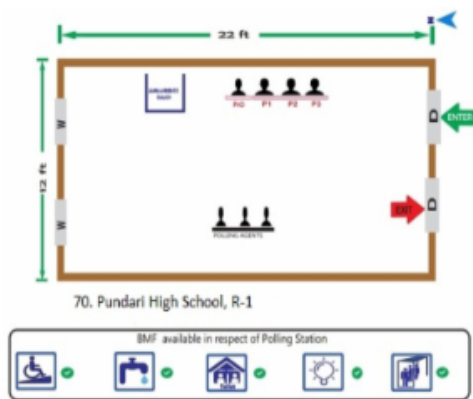

নির্বাচক নিবন্ধন আধিকারিকের স্বাক্ষর

Nazri Naksha

Google Map View

Polling Station Building Front View

Polling Station Front View

Cad View

Key MAP View

1 নাম : আলতাফুর রহমান পিতার নাম : সেইফুর রহমান বাড়ির নং : n0003 বয়স : 54 লিঙ্গ : পুরুষ	RBT2181667 ফটো উপলব্ধ	2 নাম : মুনসুরা বিবি স্বামীর নাম : সেইফুর রহমান বাড়ির নং : n0003 বয়স : 69 লিঙ্গ : মহিলা	WB/06/035/336953 ফটো উপলব্ধ	3 নাম : নূর মোহাম্মদ পিতার নাম : সেইফুর রহমান বাড়ির নং : n0003 বয়স : 33 লিঙ্গ : পুরুষ	LPZ2770162 ফটো উপলব্ধ
4 নাম : রাজ্জাক হোসেন পিতার নাম : আনারুল ইসলাম বাড়ির নং : n0005 বয়স : 35 লিঙ্গ : পুরুষ	RBT0993352 ফটো উপলব্ধ	5 নাম : রেজাউল আলম পিতার নাম : কাসিমাদিন সরকার বাড়ির নং : n0004 বয়স : 40 লিঙ্গ : পুরুষ	LPZ2769685 ফটো উপলব্ধ	6 নাম : দিলক্বা মিলি স্বামীর নাম : সাফাউদ্দিন আহমেদ বাড়ির নং : n0004 বয়স : 40 লিঙ্গ : মহিলা	RBT0180117 ফটো উপলব্ধ
7 নাম : রুবিনা বেগম স্বামীর নাম : আলতাফুর রহমান বাড়ির নং : n0003 বয়স : 40 লিঙ্গ : মহিলা	LPZ2770097 ফটো উপলব্ধ	8 নাম : নাজমা খাতুন স্বামীর নাম : খবিবুর রহমান বাড়ির নং : n0004 বয়স : 40 লিঙ্গ : মহিলা	RBT0185694 ফটো উপলব্ধ	9 নাম : আনারুল ইসলাম স্বামীর নাম : খোসা মো বাড়ির নং : n0066 বয়স : 60 লিঙ্গ : মহিলা	WB/06/035/336421 ফটো উপলব্ধ
10 নাম : আরবী বেগম পিতার নাম : সেইফুর রহমান বাড়ির নং : n0003 বয়স : 40 লিঙ্গ : পুরুষ	RBT1431741 ফটো উপলব্ধ	11 নাম : আইরিন বিবি স্বামীর নাম : আরবী হোসেন বাড়ির নং : nং003 বয়স : 34 লিঙ্গ : মহিলা	RBT2372985 ফটো উপলব্ধ	12 নাম : মাহেজ্জা খাতুন স্বামীর নাম : আনারুল ইসলাম বাড়ির নং : n0066 বয়স : 50 লিঙ্গ : মহিলা	RBT1318062 ফটো উপলব্ধ
13 নাম : সালেয়া বিবি স্বামীর নাম : কোশিমুদ্দীন বাড়ির নং : n0014 বয়স : 66 লিঙ্গ : মহিলা	WB/06/035/336567 ফটো উপলব্ধ	14 নাম : রাজা সরকার পিতার নাম : কোশিমুদ্দীন সরকার বাড়ির নং : n0014 বয়স : 40 লিঙ্গ : পুরুষ	RBT0993949 ফটো উপলব্ধ	15 নাম : মমেনুর রহমান পিতার নাম : সালেউদ্দীন মিয়া বাড়ির নং : n0016 বয়স : 49 লিঙ্গ : পুরুষ	RBT2073435 ফটো উপলব্ধ
16 নাম : সেইদুল রহমান পিতার নাম : সেইফুর রহমান বাড়ির নং : n0003 বয়স : 56 লিঙ্গ : পুরুষ	WB/06/035/336500 ফটো উপলব্ধ	17 নাম : মকসেদুর ইসলাম পিতার নাম : সালেউদ্দীন মিয়া বাড়ির নং : n0016 বয়স : 50 লিঙ্গ : পুরুষ	RBT2073633 ফটো উপলব্ধ	18 নাম : মর্জিনা খাতুন স্বামীর নাম : আইনুল হক বাড়ির নং : n0070 বয়স : 39 লিঙ্গ : মহিলা	RBT1216837 ফটো উপলব্ধ
19 নাম : লুলুওয়াল মার্জান পিতার নাম : মৌলানা ইসমাইল বাড়ির নং : n0073 বয়স : 27 লিঙ্গ : মহিলা	RBT1871615 ফটো উপলব্ধ	20 নাম : খবিবুর রহমান পিতার নাম : হামেদুর রহমান বাড়ির নং : n0070 বয়স : 48 লিঙ্গ : পুরুষ	RBT2010791 ফটো উপলব্ধ	21 নাম : মোক্তারুল রহমান পিতার নাম : হামেদুর রহমান বাড়ির নং : n0070 বয়স : 41 লিঙ্গ : পুরুষ	LPZ2662393 ফটো উপলব্ধ
22 নাম : এমানুর রহমান পিতার নাম : হামিদুর রহমান বাড়ির নং : n0070 বয়স : 46 লিঙ্গ : পুরুষ	LPZ2313492 ফটো উপলব্ধ	23 নাম : নূর আলম পিতার নাম : মকসেদুর ইসলাম বাড়ির নং : nং016 বয়স : 27 লিঙ্গ : পুরুষ	RBT2372928 ফটো উপলব্ধ	24 নাম : সামিয়া মুনসুরা বিবি স্বামীর নাম : মজিবুর রহমান বাড়ির নং : n0016 বয়স : 33 লিঙ্গ : মহিলা	RBT1216670 ফটো উপলব্ধ
25 নাম : সাহানুর বিবি স্বামীর নাম : এমানুর রহমান বাড়ির নং : n0070 বয়স : 33 লিঙ্গ : মহিলা	RBT0993493 ফটো উপলব্ধ	26 নাম : কহিনুর বিবি স্বামীর নাম : সেইদুল রহমান বাড়ির নং : n0003 বয়স : 54 লিঙ্গ : মহিলা	WB/06/035/336796 ফটো উপলব্ধ	27 নাম : মজিবুর রহমান পিতার নাম : সালেউদ্দীন মিয়া বাড়ির নং : n0016 বয়স : 44 লিঙ্গ : পুরুষ	RBT2073195 ফটো উপলব্ধ
28 নাম : মমিলা বিবি স্বামীর নাম : আনারুল ইসলাম বাড়ির নং : n0005 বয়স : 65 লিঙ্গ : মহিলা	RBT2073690 ফটো উপলব্ধ	29 নাম : তোফেজুল হোসেন পিতার নাম : দিলজান হোসেন বাড়ির নং : n0072 বয়স : 43 লিঙ্গ : পুরুষ	LPZ2101061 ফটো উপলব্ধ	30 নাম : সাইকুল রহমান পিতার নাম : সেইদুল রহমান বাড়ির নং : n0003 বয়স : 28 লিঙ্গ : পুরুষ	RBT1679919 ফটো উপলব্ধ