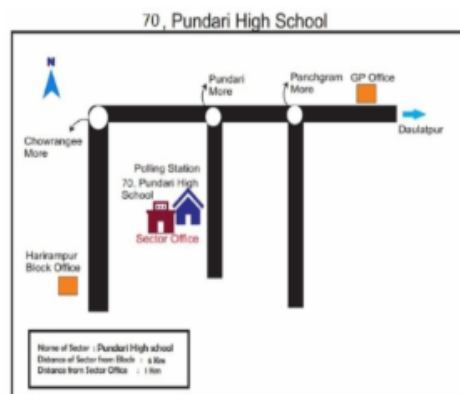

নির্বাচক নিবন্ধন আধিকারিকের স্বাক্ষর

Nazri Naksha

Google Map View

Polling Station Building Front View

Polling Station Front View

Cad View

Key MAP View

1 নাম : আলতাফুর রহমান পিতার নাম : সেইফুর রহমান বাড়ির নং : n0003 বয়স : 54 লিঙ্গ : পুরুষ	RBT2181667 ফটো উপলব্ধ	2 নাম : মুনসুরা বিবি স্বামীর নাম : সেইফুর রহমান বাড়ির নং : n0003 বয়স : 69 লিঙ্গ : মহিলা	WB/06/035/336953 ফটো উপলব্ধ	3 নাম : নূর মোহাম্মদ পিতার নাম : সেইফুর রহমান বাড়ির নং : n0003 বয়স : 33 লিঙ্গ : পুরুষ	LPZ2770162 ফটো উপলব্ধ
4 নাম : রাজ্জাক হোসেন পিতার নাম : আনারুল ইসলাম বাড়ির নং : n0005 বয়স : 35 লিঙ্গ : পুরুষ	RBT0993352 ফটো উপলব্ধ	5 নাম : রেজাউল আলম পিতার নাম : কাসিমাদিন সরকার বাড়ির নং : n0004 বয়স : 40 লিঙ্গ : পুরুষ	LPZ2769685 ফটো উপলব্ধ	6 নাম : দিলক্বা মিলি স্বামীর নাম : সাফাউদ্দিন আহমেদ বাড়ির নং : n0004 বয়স : 40 লিঙ্গ : মহিলা	RBT0180117 ফটো উপলব্ধ
7 নাম : রুবিনা বেগম স্বামীর নাম : আলতাফুর রহমান বাড়ির নং : n0003 বয়স : 40 লিঙ্গ : মহিলা	LPZ2770097 ফটো উপলব্ধ	8 নাম : নাজমা খাতুন স্বামীর নাম : খবিবুর রহমান বাড়ির নং : n0004 বয়স : 40 লিঙ্গ : মহিলা	RBT0185694 ফটো উপলব্ধ	9 নাম : আনারুল ইসলাম স্বামীর নাম : খোসা মো বাড়ির নং : n0066 বয়স : 60 লিঙ্গ : মহিলা	WB/06/035/336421 ফটো উপলব্ধ
10 নাম : আরবী বেগম পিতার নাম : সেইফুর রহমান বাড়ির নং : n0003 বয়স : 40 লিঙ্গ : পুরুষ	RBT1431741 ফটো উপলব্ধ	11 নাম : আইরিন বিবি স্বামীর নাম : আরবী হোসেন বাড়ির নং : nং003 বয়স : 34 লিঙ্গ : মহিলা	RBT2372985 ফটো উপলব্ধ	12 নাম : মাহেজ্জা খাতুন স্বামীর নাম : আনারুল ইসলাম বাড়ির নং : n0066 বয়স : 50 লিঙ্গ : মহিলা	RBT1318062 ফটো উপলব্ধ
13 নাম : সালেয়া বিবি স্বামীর নাম : কোশিমুদ্দীন বাড়ির নং : n0014 বয়স : 66 লিঙ্গ : মহিলা	WB/06/035/336567 ফটো উপলব্ধ	14 নাম : রাজা সরকার পিতার নাম : কোশিমুদ্দীন সরকার বাড়ির নং : n0014 বয়স : 40 লিঙ্গ : পুরুষ	RBT0993949 ফটো উপলব্ধ	15 নাম : মমেনুর রহমান পিতার নাম : সালেউদ্দীন মিয়া বাড়ির নং : n0016 বয়স : 49 লিঙ্গ : পুরুষ	RBT2073435 ফটো উপলব্ধ
16 নাম : সেইদুল রহমান পিতার নাম : সেইফুর রহমান বাড়ির নং : n0003 বয়স : 56 লিঙ্গ : পুরুষ	WB/06/035/336500 ফটো উপলব্ধ	17 নাম : মকসেদুর ইসলাম পিতার নাম : সালেউদ্দীন মিয়া বাড়ির নং : n0016 বয়স : 50 লিঙ্গ : পুরুষ	RBT2073633 ফটো উপলব্ধ	18 নাম : মর্জিনা খাতুন স্বামীর নাম : আইনুল হক বাড়ির নং : n0070 বয়স : 39 লিঙ্গ : মহিলা	RBT1216837 ফটো উপলব্ধ
19 নাম : লুলুওয়াল মার্জান পিতার নাম : মৌলানা ইসমাইল বাড়ির নং : n0073 বয়স : 27 লিঙ্গ : মহিলা	RBT1871615 ফটো উপলব্ধ	20 নাম : খবিবুর রহমান পিতার নাম : হামেদুর রহমান বাড়ির নং : n0070 বয়স : 48 লিঙ্গ : পুরুষ	RBT2010791 ফটো উপলব্ধ	21 নাম : মোক্তারুল রহমান পিতার নাম : হামেদুর রহমান বাড়ির নং : n0070 বয়স : 41 লিঙ্গ : পুরুষ	LPZ2662393 ফটো উপলব্ধ
22 নাম : এমানুর রহমান পিতার নাম : হামিদুর রহমান বাড়ির নং : n0070 বয়স : 46 লিঙ্গ : পুরুষ	LPZ2313492 ফটো উপলব্ধ	23 নাম : নূর আলম পিতার নাম : মকসেদুর ইসলাম বাড়ির নং : nং016 বয়স : 27 লিঙ্গ : পুরুষ	RBT2372928 ফটো উপলব্ধ	24 নাম : সামিয়া মুনসুরা বিবি স্বামীর নাম : মজিবুর রহমান বাড়ির নং : n0016 বয়স : 33 লিঙ্গ : মহিলা	RBT1216670 ফটো উপলব্ধ
25 নাম : সাহানুর বিবি স্বামীর নাম : এমানুর রহমান বাড়ির নং : n0070 বয়স : 33 লিঙ্গ : মহিলা	RBT0993493 ফটো উপলব্ধ	26 নাম : কহিনুর বিবি স্বামীর নাম : সেইদুল রহমান বাড়ির নং : n0003 বয়স : 54 লিঙ্গ : মহিলা	WB/06/035/336796 ফটো উপলব্ধ	27 নাম : মজিবুর রহমান পিতার নাম : সালেউদ্দীন মিয়া বাড়ির নং : n0016 বয়স : 44 লিঙ্গ : পুরুষ	RBT2073195 ফটো উপলব্ধ
28 নাম : মমিলা বিবি স্বামীর নাম : আনারুল ইসলাম বাড়ির নং : n0005 বয়স : 65 লিঙ্গ : মহিলা	RBT2073690 ফটো উপলব্ধ	29 নাম : তোফেজুল হোসেন পিতার নাম : দিলজান হোসেন বাড়ির নং : n0072 বয়স : 43 লিঙ্গ : পুরুষ	LPZ2101061 ফটো উপলব্ধ	30 নাম : সাইকুল রহমান পিতার নাম : সেইদুল রহমান বাড়ির নং : n0003 বয়স : 28 লিঙ্গ : পুরুষ	RBT1679919 ফটো উপলব্ধ