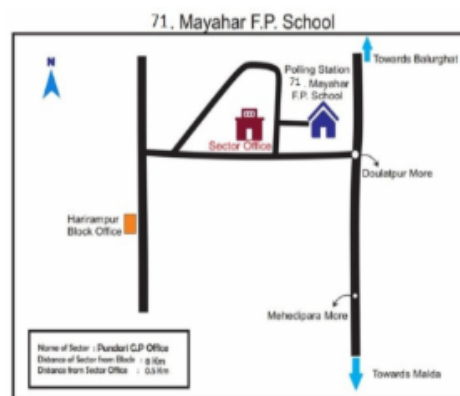

Key MAP View