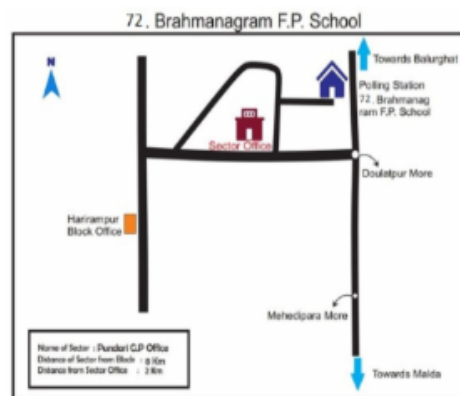

Key MAP View