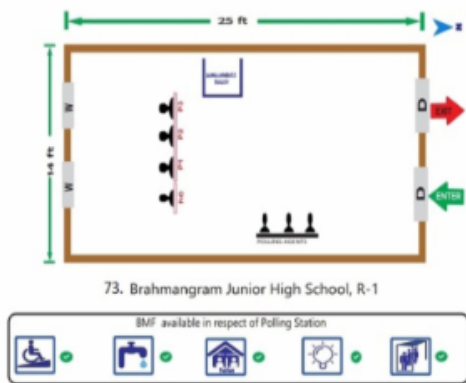

নির্বাচক নিবন্ধন আধিকারিকের স্বাক্ষর

Nazri Naksha

Google Map View

Polling Station Building Front View

Polling Station Front View

Cad View

Key MAP View

1 নাম : মর্জিনা বিবি স্বামীর নাম: জামালদীন মিঞা বাড়ির নং : NO191 বয়স : 49 লিঙ্গ : মহিলা	WB/06/035/330674	2 নাম : মন্তাজিনা খাতুন স্বামীর নাম: বাসেদ মিঞা বাড়ির নং : n0205 বয়স : 42 লিঙ্গ : মহিলা	LPZ2313898	3 নাম : জলেখা বিবি স্বামীর নাম: সরিফুদ্দিন মিঞা বাড়ির নং : n0211 বয়স : 61 লিঙ্গ : মহিলা	RBT2600369
4 নাম : মোতাহার হোসেন পিতার নাম: আফজাল হোসেন বাড়ির নং : n0202 বয়স : 39 লিঙ্গ : পুরুষ	LPZ2313948	5 নাম : আব্দুল রাজ্জাক পিতার নাম: নেছুর সরকার বাড়ির নং : n0236 বয়স : 38 লিঙ্গ : পুরুষ	LPZ2770287	6 নাম : আক্রামুল হক পিতার নাম: সরিফুদ্দিন মিঞা বাড়ির নং : n0183 বয়স : 39 লিঙ্গ : পুরুষ	RBT1114479
7 নাম : আরুজা বিবি স্বামীর নাম: নেছুর সরকার বাড়ির নং : n0232 বয়স : 67 লিঙ্গ : মহিলা	RBT2128320	8 নাম : সাহেলা খাতুন স্বামীর নাম: অফিলুদ্দিন সরকার বাড়ির নং : n0208 বয়স : 71 লিঙ্গ : মহিলা	WB/06/035/342433	9 নাম : বানিজা বেওয়া স্বামীর নাম: আতিবুর রহমান বাড়ির নং : n0004 বয়স : 52 লিঙ্গ : মহিলা	RBT2586410
10 নাম : আব্দুল কাদের মায়ের নাম: বানিজা বেগম বাড়ির নং : n0004 বয়স : 33 লিঙ্গ : পুরুষ	RBT1545722	11 নাম : হাসিনা বিবি স্বামীর নাম: আসরাউল মোমিন বাড়ির নং : n0281 বয়স : 52 লিঙ্গ : মহিলা	RBT1318559	12 নাম : রোকেয়া খাতুন স্বামীর নাম: মতিবুর রহমান বাড়ির নং : ভাবলাপাড়া বয়স : 54 লিঙ্গ : মহিলা	RBT2183762
13 নাম : সেফালী খাতুন স্বামীর নাম: তাবিকুল মোমিন বাড়ির নং : নং0155 বয়স : 31 লিঙ্গ : মহিলা	RBT1662972	14 নাম : রেবিকা পিতার নাম: মাহাতাব হোসেন বাড়ির নং : নং000 বয়স : 28 লিঙ্গ : মহিলা	RBT2333458	15 নাম : মঞ্জিলা খাতুন স্বামীর নাম: নজিবুর রহমান বাড়ির নং : n0216 বয়স : 48 লিঙ্গ : মহিলা	RBT2125458
16 নাম : বেরিনা খাতুন স্বামীর নাম: মাহাতাব হোসেন বাড়ির নং : n0206 বয়স : 51 লিঙ্গ : মহিলা	RBT2177186	17 নাম : ফাতেমা বেওয়া স্বামীর নাম: দোস্ত মহম্মদ বাড়ির নং : n0210 বয়স : 69 লিঙ্গ : মহিলা	WB/06/035/342609	18 নাম : সাজেদা খাতুন স্বামীর নাম: মাজিদুর রহমান বাড়ির নং : n0204 বয়স : 56 লিঙ্গ : মহিলা	RBT2527380
19 নাম : সামসুদ্দিন আহাম্মেদ পিতার নাম: মহিমুদ্দিন সরকার বাড়ির নং : 00 বয়স : 57 লিঙ্গ : পুরুষ	RBT2133817	20 নাম : ইনতাজ হুসেন পিতার নাম: সামসুদ্দিন আহাম্মেদ বাড়ির নং : তুলারাম বয়স : 29 লিঙ্গ : পুরুষ	RBT1545698	21 নাম : সেরিনা ইসলাম স্বামীর নাম: রেজাউল করিম বাড়ির নং : n0209 বয়স : 42 লিঙ্গ : মহিলা	LPZ2313872
22 নাম : মণিরকুমার ইসলাম পিতার নাম: মাহাতাব হোসেন বাড়ির নং : নং0000 বয়স : 30 লিঙ্গ : পুরুষ	RBT2333524	23 নাম : রঘু ইসলাম পিতার নাম: মাহিমুদ্দিন সরকার বাড়ির নং : n0175 বয়স : 30 লিঙ্গ : পুরুষ	LPZ2101780	24 নাম : রৌসন খাতুন স্বামীর নাম: রঘু ইসলাম বাড়ির নং : n0175 বয়স : 36 লিঙ্গ : মহিলা	RBT1432780
25 নাম : কহিনুর আরা ইসলাম স্বামীর নাম: আজাহার হোসেন বাড়ির নং : n0222 বয়স : 39 লিঙ্গ : মহিলা	RBT0995290	26 নাম : রেজাউল করিম পিতার নাম: দোস্ত মহম্মদ বাড়ির নং : n0182 বয়স : 47 লিঙ্গ : পুরুষ	LPZ2313864	27 নাম : আবুল কাশেম পিতার নাম: আফজাল হোসেন বাড়ির নং : n0200 বয়স : 39 লিঙ্গ : পুরুষ	LPZ2562999
28 নাম : চুমকী কিস্কু স্বামীর নাম: সুনীল টুডু বাড়ির নং : n0015 বয়স : 53 লিঙ্গ : মহিলা	WB/06/035/342117	29 নাম : মেঘলাল কিস্কু মায়ের নাম: চুরকী মাউী বাড়ির নং : n0006 বয়স : 39 লিঙ্গ : পুরুষ	LPZ2563062	30 নাম : সুনীরাম কিস্কু পিতার নাম: জলপা কিস্কু বাড়ির নং : n0006 বয়স : 51 লিঙ্গ : পুরুষ	WB/06/035/342782