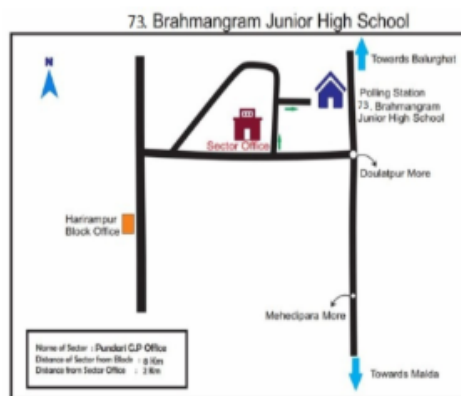

Key MAP View