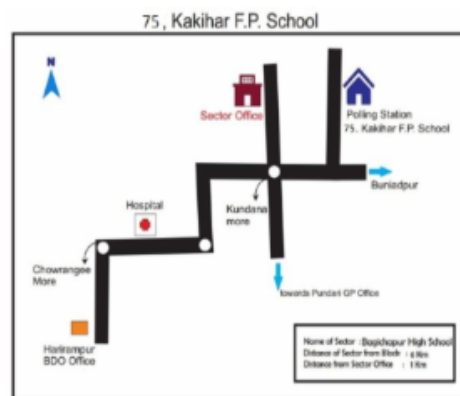

Key MAP View