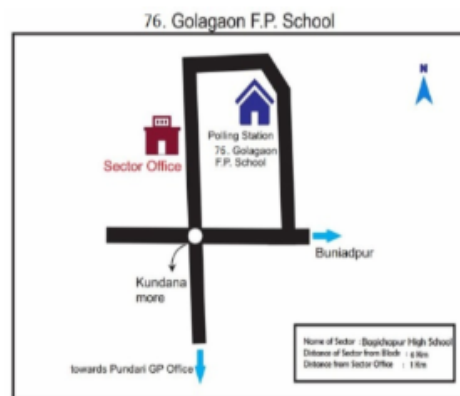

নির্বাচক নিবন্ধন আধিকারিকের স্বাক্ষর

Nazri Naksha

Google Map View

Polling Station Building Front View

Polling Station Front View

Cad View

Key MAP View

1 নাম : রহিমন বিবি স্বামীর নাম: ফইদুর রহমান বাড়ির নং : n0017 বয়স : 73 লিঙ্গ : মহিলা	RBT2468775 ফটো উপলব্ধ	2 নাম : বুলয়ারা বিবি স্বামীর নাম: আজ্জের রহমান বাড়ির নং : n0005 বয়স : 46 লিঙ্গ : মহিলা	RBT1546670 ফটো উপলব্ধ	3 নাম : আনারুল ইসলাম পিতার নাম: মজ্জের রহমান বাড়ির নং : n0025 বয়স : 45 লিঙ্গ : পুরুষ	LPZ1858182 ফটো উপলব্ধ
4 নাম : মেনকা বিবি স্বামীর নাম: কুরবান আলি বাড়ির নং : n0008 বয়স : 68 লিঙ্গ : মহিলা	WB/06/035/258136 ফটো উপলব্ধ	5 নাম : সামসুদ্দিন সরকার পিতার নাম: মহিমদ্দিন সরকার বাড়ির নং : n0019 বয়স : 79 লিঙ্গ : পুরুষ	RBT2283216 ফটো উপলব্ধ	6 নাম : জোলেখা বিবি স্বামীর নাম: সামসুদ্দিন সরকার বাড়ির নং : n0019 বয়স : 53 লিঙ্গ : মহিলা	WB/06/035/258273 ফটো উপলব্ধ
7 নাম : আশরাফুল ইসলাম পিতার নাম: আইয়ুব আলি বাড়ির নং : n0011 বয়স : 41 লিঙ্গ : পুরুষ	LPZ2287621 ফটো উপলব্ধ	8 নাম : মাজিমা বিবি স্বামীর নাম: সাহিত আনেশুর বাড়ির নং : n0024 বয়স : 38 লিঙ্গ : মহিলা	RBT0996801 ফটো উপলব্ধ	9 নাম : আজ্জের রহমান পিতার নাম: অহেদুর রহমান বাড়ির নং : n0005 বয়স : 50 লিঙ্গ : পুরুষ	RBT2283273 ফটো উপলব্ধ
10 নাম : বেগম বেওয়া স্বামীর নাম: বিথারু মল্ল্যা বাড়ির নং : n0011 বয়স : 71 লিঙ্গ : মহিলা	WB/06/035/036064 ফটো উপলব্ধ	11 নাম : লতিফা বেওয়া স্বামীর নাম: অসিরদ্দিন সরকার বাড়ির নং : n0019 বয়স : 97 লিঙ্গ : মহিলা	WB/06/035/258606 ফটো উপলব্ধ	12 নাম : হায়দার আলী মায়ের নাম: রহিমন বিবি বাড়ির নং : n0017 বয়স : 31 লিঙ্গ : পুরুষ	RBT1546746 ফটো উপলব্ধ
13 নাম : লিলুফা খাতুন মায়ের নাম: রহিমান বিবি বাড়ির নং : এন0017 বয়স : 28 লিঙ্গ : মহিলা	RBT2511574 ফটো উপলব্ধ	14 নাম : সাহিত আনেশুর পিতার নাম: মুসলিম মিঞা বাড়ির নং : n0011 বয়স : 28 লিঙ্গ : পুরুষ	RBT2246528 ফটো উপলব্ধ	15 নাম : সাধু সরেন স্বামীর নাম: সুনীরাম মুর্মু বাড়ির নং : 136 বয়স : 39 লিঙ্গ : মহিলা	RBT1219575 ফটো উপলব্ধ
16 নাম : প্রেমিকা হেমরম মায়ের নাম: ভুটকি টুডু বাড়ির নং : n0011 বয়স : 37 লিঙ্গ : মহিলা	RBT1546662 ফটো উপলব্ধ	17 নাম : লায়লাতন বিবি স্বামীর নাম: আইয়ুব আলি বাড়ির নং : n0011 বয়স : 57 লিঙ্গ : মহিলা	RBT2030104 ফটো উপলব্ধ	18 নাম : কুলশম বিবি স্বামীর নাম: মসলেম মিঞা বাড়ির নং : n0011 বয়স : 46 লিঙ্গ : মহিলা	LPZ2702074 ফটো উপলব্ধ
19 নাম : হাফিজা বিবি স্বামীর নাম: মহিমদ্দিন সরকার বাড়ির নং : n0019 বয়স : 92 লিঙ্গ : মহিলা	RBT2464592 ফটো উপলব্ধ	20 নাম : মহশিনা বিবি স্বামীর নাম: আনারুল ইসলাম বাড়ির নং : n0025 বয়স : 40 লিঙ্গ : মহিলা	LPZ2286672 ফটো উপলব্ধ	21 নাম : মোঃ জাকির হোসেন পিতার নাম: আনারুল ইসলাম বাড়ির নং : এন0025 বয়স : 24 লিঙ্গ : পুরুষ	RBT2286359 ফটো উপলব্ধ
22 নাম : আব্দুর রাসিদ পিতার নাম: মাজ্জের রহমান বাড়ির নং : n0025 বয়স : 55 লিঙ্গ : পুরুষ	RBT2462943 ফটো উপলব্ধ	23 নাম : ইসমতয়ারা বিবি স্বামীর নাম: আব্দুর রাসিদ বাড়ির নং : n0025 বয়স : 51 লিঙ্গ : মহিলা	RBT2462935 ফটো উপলব্ধ	24 নাম : আয়ুব আলি পিতার নাম: এসাহক আলি বাড়ির নং : n0011 বয়স : 64 লিঙ্গ : পুরুষ	RBT2030096 ফটো উপলব্ধ
25 নাম : রাজ্জাক হোসেন পিতার নাম: আজ্জের রহমান বাড়ির নং : এন0005 বয়স : 25 লিঙ্গ : পুরুষ	RBT1912419 ফটো উপলব্ধ	26 নাম : রুবিনা পারভীন মায়ের নাম: আয়েসা খাতুন বাড়ির নং : এন0025 বয়স : 24 লিঙ্গ : মহিলা	RBT2421865 ফটো উপলব্ধ	27 নাম : রোকিয়া বিবি স্বামীর নাম: অহেদুর রহমান বাড়ির নং : n0005 বয়স : 67 লিঙ্গ : মহিলা	RBT2464089 ফটো উপলব্ধ
28 নাম : তসলিমা নাসরিন স্বামীর নাম: সৈয়দ রাজিব আলি বাড়ির নং : এন0086 বয়স : 27 লিঙ্গ : মহিলা	RBT2341477 ফটো উপলব্ধ	29 নাম : সাহিদ প্রফাউক পিতার নাম: আব্দুল মজিদ বাড়ির নং : n0024 বয়স : 30 লিঙ্গ : পুরুষ	RBT2246379 ফটো উপলব্ধ	30 নাম : ফেরুজা বেওয়া স্বামীর নাম: গিয়াসুদ্দিন সরকার বাড়ির নং : n0024 বয়স : 67 লিঙ্গ : মহিলা	RBT2030849 ফটো উপলব্ধ