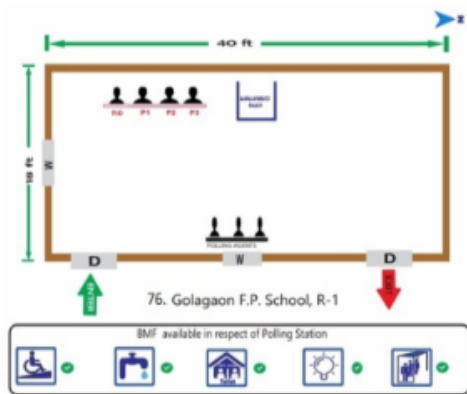

নির্বাচক নিবন্ধন আধিকারিকের স্বাক্ষর

Nazri Naksha

Google Map View

Polling Station Building Front View

Polling Station Front View

Cad View

Key MAP View

1 নাম : রহিমন বিবি স্বামীর নাম: ফইদুর রহমান বাড়ির নং : n0017 বয়স : 73 লিঙ্গ : মহিলা	RBT2468775 ফটো উপলব্ধ	2 নাম : বুলয়ারা বিবি স্বামীর নাম: আজ্জের রহমান বাড়ির নং : n0005 বয়স : 46 লিঙ্গ : মহিলা	RBT1546670 ফটো উপলব্ধ	3 নাম : আনারুল ইসলাম পিতার নাম: মজ্জের রহমান বাড়ির নং : n0025 বয়স : 45 লিঙ্গ : পুরুষ	LPZ1858182 ফটো উপলব্ধ
4 নাম : মেনকা বিবি স্বামীর নাম: কুরবান আলি বাড়ির নং : n0008 বয়স : 68 লিঙ্গ : মহিলা	WB/06/035/258136 ফটো উপলব্ধ	5 নাম : সামসুদ্দিন সরকার পিতার নাম: মহিমদ্দিন সরকার বাড়ির নং : n0019 বয়স : 79 লিঙ্গ : পুরুষ	RBT2283216 ফটো উপলব্ধ	6 নাম : জোলেখা বিবি স্বামীর নাম: সামসুদ্দিন সরকার বাড়ির নং : n0019 বয়স : 53 লিঙ্গ : মহিলা	WB/06/035/258273 ফটো উপলব্ধ
7 নাম : আশরাফুল ইসলাম পিতার নাম: আইয়ুব আলি বাড়ির নং : n0011 বয়স : 41 লিঙ্গ : পুরুষ	LPZ2287621 ফটো উপলব্ধ	8 নাম : মাজিমা বিবি স্বামীর নাম: সাহিত আনেশুর বাড়ির নং : n0024 বয়স : 38 লিঙ্গ : মহিলা	RBT0996801 ফটো উপলব্ধ	9 নাম : আজ্জের রহমান পিতার নাম: অহেদুর রহমান বাড়ির নং : n0005 বয়স : 50 লিঙ্গ : পুরুষ	RBT2283273 ফটো উপলব্ধ
10 নাম : বেগম বেওয়া স্বামীর নাম: বিথারু মল্ল্যা বাড়ির নং : n0011 বয়স : 71 লিঙ্গ : মহিলা	WB/06/035/036064 ফটো উপলব্ধ	11 নাম : লতিফা বেওয়া স্বামীর নাম: অসিরদ্দিন সরকার বাড়ির নং : n0019 বয়স : 97 লিঙ্গ : মহিলা	WB/06/035/258606 ফটো উপলব্ধ	12 নাম : হায়দার আলী মায়ের নাম: রহিমন বিবি বাড়ির নং : n0017 বয়স : 31 লিঙ্গ : পুরুষ	RBT1546746 ফটো উপলব্ধ
13 নাম : লিলুফা খাতুন মায়ের নাম: রহিমান বিবি বাড়ির নং : এন0017 বয়স : 28 লিঙ্গ : মহিলা	RBT2511574 ফটো উপলব্ধ	14 নাম : সাহিত আনেশুর পিতার নাম: মুসলিম মিঞা বাড়ির নং : n0011 বয়স : 28 লিঙ্গ : পুরুষ	RBT2246528 ফটো উপলব্ধ	15 নাম : সাধু সরেন স্বামীর নাম: সুনীরাম মুর্মু বাড়ির নং : 136 বয়স : 39 লিঙ্গ : মহিলা	RBT1219575 ফটো উপলব্ধ
16 নাম : প্রেমিকা হেমরম মায়ের নাম: ভুটকি টুডু বাড়ির নং : n0011 বয়স : 37 লিঙ্গ : মহিলা	RBT1546662 ফটো উপলব্ধ	17 নাম : লায়লাতন বিবি স্বামীর নাম: আইয়ুব আলি বাড়ির নং : n0011 বয়স : 57 লিঙ্গ : মহিলা	RBT2030104 ফটো উপলব্ধ	18 নাম : কুলশম বিবি স্বামীর নাম: মসলেম মিঞা বাড়ির নং : n0011 বয়স : 46 লিঙ্গ : মহিলা	LPZ2702074 ফটো উপলব্ধ
19 নাম : হাফিজা বিবি স্বামীর নাম: মহিমদ্দিন সরকার বাড়ির নং : n0019 বয়স : 92 লিঙ্গ : মহিলা	RBT2464592 ফটো উপলব্ধ	20 নাম : মহশিনা বিবি স্বামীর নাম: আনারুল ইসলাম বাড়ির নং : n0025 বয়স : 40 লিঙ্গ : মহিলা	LPZ2286672 ফটো উপলব্ধ	21 নাম : মোঃ জাকির হোসেন পিতার নাম: আনারুল ইসলাম বাড়ির নং : এন0025 বয়স : 24 লিঙ্গ : পুরুষ	RBT2286359 ফটো উপলব্ধ
22 নাম : আব্দুর রাসিদ পিতার নাম: মাজ্জের রহমান বাড়ির নং : n0025 বয়স : 55 লিঙ্গ : পুরুষ	RBT2462943 ফটো উপলব্ধ	23 নাম : ইসমতয়ারা বিবি স্বামীর নাম: আব্দুর রাসিদ বাড়ির নং : n0025 বয়স : 51 লিঙ্গ : মহিলা	RBT2462935 ফটো উপলব্ধ	24 নাম : আয়ুব আলি পিতার নাম: এসাহক আলি বাড়ির নং : n0011 বয়স : 64 লিঙ্গ : পুরুষ	RBT2030096 ফটো উপলব্ধ
25 নাম : রাজ্জাক হোসেন পিতার নাম: আজ্জের রহমান বাড়ির নং : এন0005 বয়স : 25 লিঙ্গ : পুরুষ	RBT1912419 ফটো উপলব্ধ	26 নাম : রুবিনা পারভীন মায়ের নাম: আয়েসা খাতুন বাড়ির নং : এন0025 বয়স : 24 লিঙ্গ : মহিলা	RBT2421865 ফটো উপলব্ধ	27 নাম : রোকিয়া বিবি স্বামীর নাম: অহেদুর রহমান বাড়ির নং : n0005 বয়স : 67 লিঙ্গ : মহিলা	RBT2464089 ফটো উপলব্ধ
28 নাম : তসলিমা নাসরিন স্বামীর নাম: সৈয়দ রাজিব আলি বাড়ির নং : এন0086 বয়স : 27 লিঙ্গ : মহিলা	RBT2341477 ফটো উপলব্ধ	29 নাম : সাহিদ প্রফাউক পিতার নাম: আব্দুল মজিদ বাড়ির নং : n0024 বয়স : 30 লিঙ্গ : পুরুষ	RBT2246379 ফটো উপলব্ধ	30 নাম : ফেরুজা বেওয়া স্বামীর নাম: গিয়াসুদ্দিন সরকার বাড়ির নং : n0024 বয়স : 67 লিঙ্গ : মহিলা	RBT2030849 ফটো উপলব্ধ