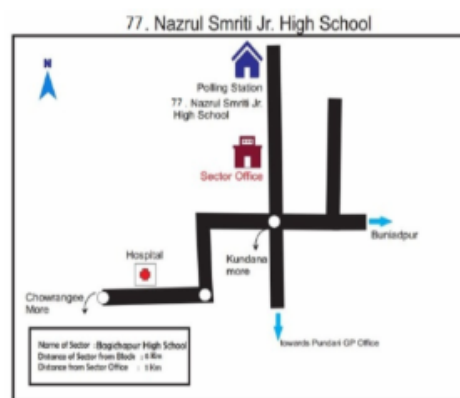

নির্বাচক নিবন্ধন আধিকারিকের স্বাক্ষর

Nazri Naksha

Google Map View

Polling Station Building Front View

Polling Station Front View

Cad View

Key MAP View

1 নাম : আলোয়া বেগম স্বামীর নাম: মোয়াজ্জেম হোসেন বাড়ির নং : n0055 বয়স : 48 লিঙ্গ : মহিলা	RBT2033702 ফটো উপলব্ধ	2 নাম : এজারুল করিম পিতার নাম: হাসিরুদ্দিন সরকার বাড়ির নং : n0035 বয়স : 45 লিঙ্গ : পুরুষ	LPZ1913888 ফটো উপলব্ধ	3 নাম : চয়েন বানু আহমেদ স্বামীর নাম: মাল্লান আহমেদ বাড়ির নং : n0035 বয়স : 44 লিঙ্গ : মহিলা	LPZ1857481 ফটো উপলব্ধ
4 নাম : আক্তার হোসেন পিতার নাম: মতিউর রহমান বাড়ির নং : n0056 বয়স : 57 লিঙ্গ : পুরুষ	RBT2130730 ফটো উপলব্ধ	5 নাম : ওয়াসিম আক্রাম পিতার নাম: আক্তার হোসেন বাড়ির নং : n0056 বয়স : 31 লিঙ্গ : পুরুষ	RBT1320480 ফটো উপলব্ধ	6 নাম : জাহেদা খাতুন স্বামীর নাম: আক্তার হোসেন বাড়ির নং : n0056 বয়স : 51 লিঙ্গ : মহিলা	RBT2130763 ফটো উপলব্ধ
7 নাম : আফসানা শিউলি স্বামীর নাম: কামাল হাসান বাড়ির নং : 001 বয়স : 28 লিঙ্গ : মহিলা	RBT1689355 ফটো উপলব্ধ	8 নাম : গুলসনারা বেগম স্বামীর নাম: শাহানুর আজাদ বাড়ির নং : n0071 বয়স : 46 লিঙ্গ : মহিলা	LPZ2077451 ফটো উপলব্ধ	9 নাম : হাফেজা খাতুন স্বামীর নাম: মতিউর রহমান বাড়ির নং : n0056 বয়স : 81 লিঙ্গ : মহিলা	RBT2131514 ফটো উপলব্ধ
10 নাম : তাজনেহার খাতুন স্বামীর নাম: নৌশাদ আলী বাড়ির নং : n0045 বয়স : 42 লিঙ্গ : মহিলা	LPZ2285005 ফটো উপলব্ধ	11 নাম : জোসেনারা বেগম স্বামীর নাম: অসিমদ্দিন সরকার বাড়ির নং : n0012 বয়স : 57 লিঙ্গ : মহিলা	RBT2002913 ফটো উপলব্ধ	12 নাম : রাবেয়া খাতুন স্বামীর নাম: হাসিরুদ্দিন সরকার বাড়ির নং : n0035 বয়স : 76 লিঙ্গ : মহিলা	RBT2276152 ফটো উপলব্ধ
13 নাম : আজাহার ইসলাম পিতার নাম: ইয়াছিন মিঞা বাড়ির নং : n0044 বয়স : 46 লিঙ্গ : পুরুষ	LPZ2285088 ফটো উপলব্ধ	14 নাম : শ্যামলী খাতুন স্বামীর নাম: আজিজুর রহমান বাড়ির নং : n0024 বয়স : 43 লিঙ্গ : মহিলা	RBT1547256 ফটো উপলব্ধ	15 নাম : মোল্লা শশিরন স্বামীর নাম: শেফ মল্যা বাড়ির নং : n0026 বয়স : 50 লিঙ্গ : মহিলা	RBT2185189 ফটো উপলব্ধ
16 নাম : কোবিলুর বিবি পিতার নাম: এসারুল ইসলাম বাড়ির নং : মনুখা বয়স : 36 লিঙ্গ : মহিলা	RBT2470250 ফটো উপলব্ধ	17 নাম : ফরিদা বেগম স্বামীর নাম: আলতাফ হোসেন বাড়ির নং : n0071 বয়স : 64 লিঙ্গ : মহিলা	WB/06/035/252253 ফটো উপলব্ধ	18 নাম : মাসুম আজাদ পিতার নাম: শাহানুর আজাদ বাড়ির নং : n0071 বয়স : 24 লিঙ্গ : পুরুষ	RBT2249332 ফটো উপলব্ধ
19 নাম : মজিবুর রহমান পিতার নাম: সলিমদ্দিন মল্যা বাড়ির নং : n0026 বয়স : 56 লিঙ্গ : পুরুষ	RBT2000263 ফটো উপলব্ধ	20 নাম : সমিরন বিবি স্বামীর নাম: এশারুল ইসলাম বাড়ির নং : n0026 বয়স : 53 লিঙ্গ : মহিলা	RBT2022598 ফটো উপলব্ধ	21 নাম : আব্দুর বেগম স্বামীর নাম: আব্দুস সামাদ আজাদ বাড়ির নং : n0064 বয়স : 39 লিঙ্গ : মহিলা	RBT0214288 ফটো উপলব্ধ
22 নাম : এনামুল আলম পিতার নাম: আবদুর রাজ্জাক বাড়ির নং : n0056 বয়স : 36 লিঙ্গ : পুরুষ	RBT0917690 ফটো উপলব্ধ	23 নাম : সোহর বানু বিবি স্বামীর নাম: আজাহার ইসলাম বাড়ির নং : n0044 বয়স : 42 লিঙ্গ : মহিলা	RBT2248391 ফটো উপলব্ধ	24 নাম : মজামোল আলম পিতার নাম: আজাহার হোসেন বাড়ির নং : n0056 বয়স : 34 লিঙ্গ : পুরুষ	RBT0997205 ফটো উপলব্ধ
25 নাম : আনারুল মিয়া পিতার নাম: ইয়াসিন মিয়া বাড়ির নং : n0044 বয়স : 51 লিঙ্গ : পুরুষ	RBT2607851 ফটো উপলব্ধ	26 নাম : জাসমিনা বেগম স্বামীর নাম: মজিবুর রহমান বাড়ির নং : n0087 বয়স : 33 লিঙ্গ : মহিলা	RBT1220094 ফটো উপলব্ধ	27 নাম : আজমিরা খাতুন স্বামীর নাম: আমিনুর রহমান বাড়ির নং : n0040 বয়স : 33 লিঙ্গ : মহিলা	RBT1434596 ফটো উপলব্ধ
28 নাম : সাহানারা বিবি স্বামীর নাম: আতিউর রহমান বাড়ির নং : n0026 বয়স : 35 লিঙ্গ : মহিলা	RBT1320514 ফটো উপলব্ধ	29 নাম : আব্দুর রাজ্জাক পিতার নাম: মতিউর রহমান বাড়ির নং : n0056 বয়স : 60 লিঙ্গ : পুরুষ	RBT2171379 ফটো উপলব্ধ	30 নাম : নুরজাহান বিবি স্বামীর নাম: জিয়াবুল হক বাড়ির নং : n0040 বয়স : 38 লিঙ্গ : মহিলা	LPZ2760817 ফটো উপলব্ধ