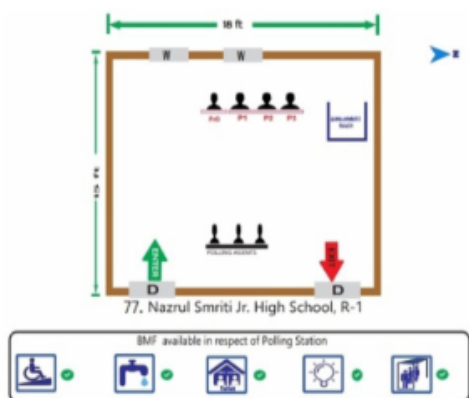

নির্বাচক নিবন্ধন আধিকারিকের স্বাক্ষর

Nazri Naksha

Google Map View

Polling Station Building Front View

Polling Station Front View

Cad View

Key MAP View

1 নাম : আলোয়া বেগম স্বামীর নাম: মোয়াজ্জেম হোসেন বাড়ির নং : n0055 বয়স : 48 লিঙ্গ : মহিলা	RBT2033702 ফটো উপলব্ধ	2 নাম : এজারুল করিম পিতার নাম: হাসিরুদ্দিন সরকার বাড়ির নং : n0035 বয়স : 45 লিঙ্গ : পুরুষ	LPZ1913888 ফটো উপলব্ধ	3 নাম : চয়েন বানু আহমেদ স্বামীর নাম: মাল্লান আহমেদ বাড়ির নং : n0035 বয়স : 44 লিঙ্গ : মহিলা	LPZ1857481 ফটো উপলব্ধ
4 নাম : আক্তার হোসেন পিতার নাম: মতিউর রহমান বাড়ির নং : n0056 বয়স : 57 লিঙ্গ : পুরুষ	RBT2130730 ফটো উপলব্ধ	5 নাম : ওয়াসিম আক্রাম পিতার নাম: আক্তার হোসেন বাড়ির নং : n0056 বয়স : 31 লিঙ্গ : পুরুষ	RBT1320480 ফটো উপলব্ধ	6 নাম : জাহেদা খাতুন স্বামীর নাম: আক্তার হোসেন বাড়ির নং : n0056 বয়স : 51 লিঙ্গ : মহিলা	RBT2130763 ফটো উপলব্ধ
7 নাম : আফসানা শিউলি স্বামীর নাম: কামাল হাসান বাড়ির নং : 001 বয়স : 28 লিঙ্গ : মহিলা	RBT1689355 ফটো উপলব্ধ	8 নাম : গুলসনারা বেগম স্বামীর নাম: শাহানুর আজাদ বাড়ির নং : n0071 বয়স : 46 লিঙ্গ : মহিলা	LPZ2077451 ফটো উপলব্ধ	9 নাম : হাফেজা খাতুন স্বামীর নাম: মতিউর রহমান বাড়ির নং : n0056 বয়স : 81 লিঙ্গ : মহিলা	RBT2131514 ফটো উপলব্ধ
10 নাম : তাজনেহার খাতুন স্বামীর নাম: নৌশাদ আলী বাড়ির নং : n0045 বয়স : 42 লিঙ্গ : মহিলা	LPZ2285005 ফটো উপলব্ধ	11 নাম : জোসেনারা বেগম স্বামীর নাম: অসিমদ্দিন সরকার বাড়ির নং : n0012 বয়স : 57 লিঙ্গ : মহিলা	RBT2002913 ফটো উপলব্ধ	12 নাম : রাবেয়া খাতুন স্বামীর নাম: হাসিরুদ্দিন সরকার বাড়ির নং : n0035 বয়স : 76 লিঙ্গ : মহিলা	RBT2276152 ফটো উপলব্ধ
13 নাম : আজাহার ইসলাম পিতার নাম: ইয়াছিন মিঞা বাড়ির নং : n0044 বয়স : 46 লিঙ্গ : পুরুষ	LPZ2285088 ফটো উপলব্ধ	14 নাম : শ্যামলী খাতুন স্বামীর নাম: আজিজুর রহমান বাড়ির নং : n0024 বয়স : 43 লিঙ্গ : মহিলা	RBT1547256 ফটো উপলব্ধ	15 নাম : মোল্লা শশিরন স্বামীর নাম: শেফ মল্যা বাড়ির নং : n0026 বয়স : 50 লিঙ্গ : মহিলা	RBT2185189 ফটো উপলব্ধ
16 নাম : কোবিলুর বিবি পিতার নাম: এসারুল ইসলাম বাড়ির নং : মনুখা বয়স : 36 লিঙ্গ : মহিলা	RBT2470250 ফটো উপলব্ধ	17 নাম : ফরিদা বেগম স্বামীর নাম: আলতাফ হোসেন বাড়ির নং : n0071 বয়স : 64 লিঙ্গ : মহিলা	WB/06/035/252253 ফটো উপলব্ধ	18 নাম : মাসুম আজাদ পিতার নাম: শাহানুর আজাদ বাড়ির নং : n0071 বয়স : 24 লিঙ্গ : পুরুষ	RBT2249332 ফটো উপলব্ধ
19 নাম : মজিবুর রহমান পিতার নাম: সলিমদ্দিন মল্যা বাড়ির নং : n0026 বয়স : 56 লিঙ্গ : পুরুষ	RBT2000263 ফটো উপলব্ধ	20 নাম : সমিরন বিবি স্বামীর নাম: এশারুল ইসলাম বাড়ির নং : n0026 বয়স : 53 লিঙ্গ : মহিলা	RBT2022598 ফটো উপলব্ধ	21 নাম : আব্দুর বেগম স্বামীর নাম: আব্দুস সামাদ আজাদ বাড়ির নং : n0064 বয়স : 39 লিঙ্গ : মহিলা	RBT0214288 ফটো উপলব্ধ
22 নাম : এনামুল আলম পিতার নাম: আবদুর রাজ্জাক বাড়ির নং : n0056 বয়স : 36 লিঙ্গ : পুরুষ	RBT0917690 ফটো উপলব্ধ	23 নাম : সোহর বানু বিবি স্বামীর নাম: আজাহার ইসলাম বাড়ির নং : n0044 বয়স : 42 লিঙ্গ : মহিলা	RBT2248391 ফটো উপলব্ধ	24 নাম : মজামোল আলম পিতার নাম: আজাহার হোসেন বাড়ির নং : n0056 বয়স : 34 লিঙ্গ : পুরুষ	RBT0997205 ফটো উপলব্ধ
25 নাম : আনারুল মিয়া পিতার নাম: ইয়াসিন মিয়া বাড়ির নং : n0044 বয়স : 51 লিঙ্গ : পুরুষ	RBT2607851 ফটো উপলব্ধ	26 নাম : জাসমিনা বেগম স্বামীর নাম: মজিবুর রহমান বাড়ির নং : n0087 বয়স : 33 লিঙ্গ : মহিলা	RBT1220094 ফটো উপলব্ধ	27 নাম : আজমিরা খাতুন স্বামীর নাম: আমিনুর রহমান বাড়ির নং : n0040 বয়স : 33 লিঙ্গ : মহিলা	RBT1434596 ফটো উপলব্ধ
28 নাম : সাহানারা বিবি স্বামীর নাম: আতিউর রহমান বাড়ির নং : n0026 বয়স : 35 লিঙ্গ : মহিলা	RBT1320514 ফটো উপলব্ধ	29 নাম : আব্দুর রাজ্জাক পিতার নাম: মতিউর রহমান বাড়ির নং : n0056 বয়স : 60 লিঙ্গ : পুরুষ	RBT2171379 ফটো উপলব্ধ	30 নাম : নুরজাহান বিবি স্বামীর নাম: জিয়াবুল হক বাড়ির নং : n0040 বয়স : 38 লিঙ্গ : মহিলা	LPZ2760817 ফটো উপলব্ধ