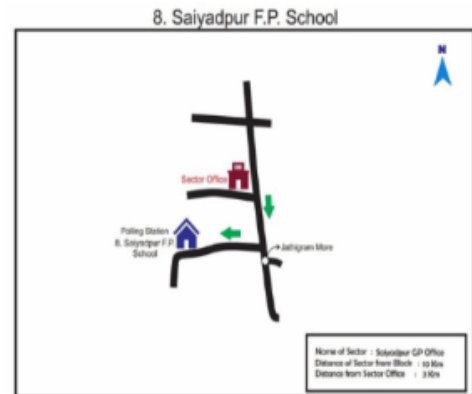

Key MAP View