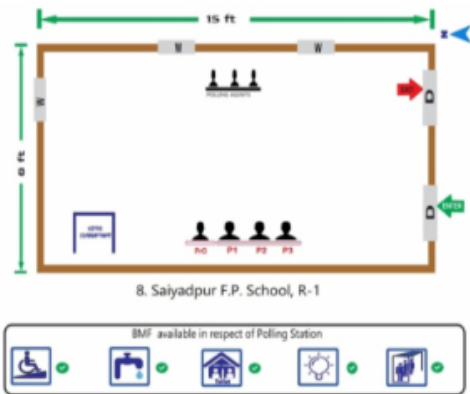

নির্বাচক নিবন্ধন আধিকারিকের স্বাক্ষর

Nazri Naksha

Google Map View

Polling Station Building Front View

Polling Station Front View

Cad View

Key MAP View

1 নাম : মরিয়ম বিবি স্বামীর নাম: মনিরুল ইসলাম বাড়ির নং : n0105 বয়স : 44 লিঙ্গ : মহিলা	KSL3758737 ফটো উপলব্ধ	2 নাম : জাহাঙ্গীর আলম স্বামীর নাম: নুরজাহান বেওয়া বাড়ির নং : n0106 বয়স : 39 লিঙ্গ : পুরুষ	KSL4815726 ফটো উপলব্ধ	3 নাম : আসলিমা বিবি স্বামীর নাম: আব্দুল লাহিল বাকি বাড়ির নং : n0085 বয়স : 60 লিঙ্গ : মহিলা	KSL0573378 ফটো উপলব্ধ
4 নাম : রেজিয়া বিবি স্বামীর নাম: জাহেরুদ্দিন আহাম্মদ বাড়ির নং : n0096 বয়স : 66 লিঙ্গ : মহিলা	KSL0573717 ফটো উপলব্ধ	5 নাম : কিসমতারা খাতুন পিতার নাম: মহাঃ হুসেন বাড়ির নং : n0024 বয়স : 31 লিঙ্গ : মহিলা	RBT1292192 ফটো উপলব্ধ	6 নাম : মারুফা বিবি স্বামীর নাম: মোজাফফর হোসেন বাড়ির নং : n0105 বয়স : 44 লিঙ্গ : মহিলা	KSL4276788 ফটো উপলব্ধ
7 নাম : আরজাউল হক পিতার নাম: ইয়াসিন আলী বাড়ির নং : n0110 বয়স : 37 লিঙ্গ : পুরুষ	RBT1075118 ফটো উপলব্ধ	8 নাম : লালচান পিতার নাম: সামসুদ্দীন বাড়ির নং : n0141 বয়স : 58 লিঙ্গ : পুরুষ	KSL4628715 ফটো উপলব্ধ	9 নাম : নুরুল ইসলাম পিতার নাম: ইয়াসিন আলী বাড়ির নং : n0110 বয়স : 66 লিঙ্গ : পুরুষ	KSL0574145 ফটো উপলব্ধ
10 নাম : রাহেনা বিবি স্বামীর নাম: রেজাউল করিম বাড়ির নং : n0096 বয়স : 40 লিঙ্গ : মহিলা	KSL4465605 ফটো উপলব্ধ	11 নাম : গোলেখা বিবি স্বামীর নাম: গোলাম রব্বানী বাড়ির নং : n0101 বয়স : 63 লিঙ্গ : মহিলা	WB/05/034/375301 ফটো উপলব্ধ	12 নাম : সেলিনা পারভিন স্বামীর নাম: আরসাদুল ইসলাম বাড়ির নং : n0085 বয়স : 35 লিঙ্গ : মহিলা	RBT0960526 ফটো উপলব্ধ
13 নাম : নজরুল ইসলাম পিতার নাম: নফেলুদ্দীন বাড়ির নং : n0128 বয়স : 51 লিঙ্গ : পুরুষ	RBT0007625 ফটো উপলব্ধ	14 নাম : দেলোয়ারা স্বামীর নাম: লালচান বাড়ির নং : n0141 বয়স : 53 লিঙ্গ : মহিলা	RBT1074855 ফটো উপলব্ধ	15 নাম : মৌসমি খাতুন স্বামীর নাম: মফিজুদ্দিন আহাঃ বাড়ির নং : n0105 বয়স : 38 লিঙ্গ : মহিলা	RBT0007302 ফটো উপলব্ধ
16 নাম : গোলাম ইয়াজদানী পিতার নাম: গোলাম রাব্বানী বাড়ির নং : n0101 বয়স : 38 লিঙ্গ : পুরুষ	RBT0960609 ফটো উপলব্ধ	17 নাম : দীপা রাজবংশী স্বামীর নাম: আনন্দ রাজবংশী বাড়ির নং : এন0160 বয়স : 23 লিঙ্গ : মহিলা	RBT2306975 ফটো উপলব্ধ	18 নাম : মহেদা বিবি স্বামীর নাম: সলিমুদ্দীন রহমান বাড়ির নং : n0113 বয়স : 76 লিঙ্গ : মহিলা	KSL0574764 ফটো উপলব্ধ
19 নাম : মোহাঃ আব্দুল সক্কাল পিতার নাম: আব্দুল লাহিল বাকি বাড়ির নং : n0085 বয়স : 38 লিঙ্গ : পুরুষ	RBT1291996 ফটো উপলব্ধ	20 নাম : নূর জাহান বেওয়া স্বামীর নাম: তৈয়ব আলী বাড়ির নং : n0106 বয়স : 63 লিঙ্গ : মহিলা	KSL0574038 ফটো উপলব্ধ	21 নাম : কোহিনুর বিবি স্বামীর নাম: মজাহারুল ইসলাম বাড়ির নং : n0096 বয়স : 48 লিঙ্গ : মহিলা	KSL3758703 ফটো উপলব্ধ
22 নাম : মুনত্তরা বিবি স্বামীর নাম: জাহেরুদ্দিন আহাঃ বাড়ির নং : এন00105 বয়স : 50 লিঙ্গ : মহিলা	RBT2557437 ফটো উপলব্ধ	23 নাম : রজিনা খাতুন স্বামীর নাম: সাজেদুর ইসলাম বাড়ির নং : এন0038 বয়স : 29 লিঙ্গ : মহিলা	RBT1960061 ফটো উপলব্ধ	24 নাম : জাহেরুদ্দিন আহাঃ পিতার নাম: শুকু মোহাঃ বাড়ির নং : n0052 বয়স : 55 লিঙ্গ : পুরুষ	KSL0574111 ফটো উপলব্ধ
25 নাম : জবেদা বেওয়া স্বামীর নাম: শুকুমহাঃ বাড়ির নং : n0052 বয়স : 87 লিঙ্গ : মহিলা	KSL0574103 ফটো উপলব্ধ	26 নাম : আকবর হুসেন পিতার নাম: আফাজুদ্দিন আহাম্মদ বাড়ির নং : n0037 বয়স : 38 লিঙ্গ : পুরুষ	KSL4815825 ফটো উপলব্ধ	27 নাম : জিন্নাতুন নেশা স্বামীর নাম: অসিমুদ্দিন আহাঃ বাড়ির নং : n0096 বয়স : 40 লিঙ্গ : মহিলা	RBT1191659 ফটো উপলব্ধ
28 নাম : বাদশা নূর আলম পিতার নাম: নুরজামান আলম বাড়ির নং : এন0106 বয়স : 26 লিঙ্গ : পুরুষ	RBT1956911 ফটো উপলব্ধ	29 নাম : মনিরুল ইসলাম পিতার নাম: আব্দুল কুদ্দুস বাড়ির নং : এন0105 বয়স : 52 লিঙ্গ : পুরুষ	KSL0573758 ফটো উপলব্ধ	30 নাম : মারুফা বিবি স্বামীর নাম: সাহাবুদ্দিন রহমান বাড়ির নং : n0113 বয়স : 57 লিঙ্গ : মহিলা	KSL0574749 ফটো উপলব্ধ