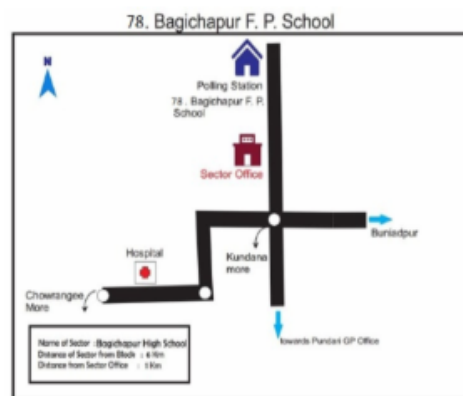

Key MAP View