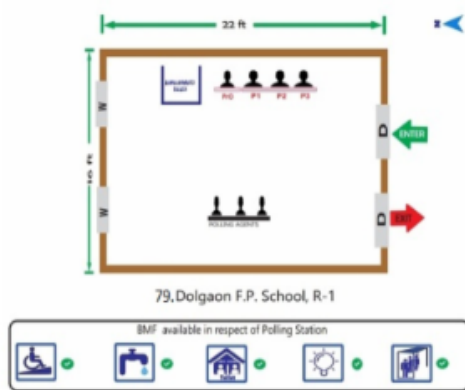

নির্বাচক নিবন্ধন আধিকারিকের স্বাক্ষর

Nazri Naksha

Google Map View

Polling Station Building Front View

Polling Station Front View

Cad View

Key MAP View

1 নাম : বাবুলাল কর্মকার মায়ের নাম: ফুলকুমারী কর্মকার বাড়ির নং : n0265 বয়স : 41 লিঙ্গ : পুরুষ	LPZ2761989 ফটো উপলব্ধ	2 নাম : তুলসি রানী কর্মকার স্বামীর নাম: বাবুলাল কর্মকার বাড়ির নং : n0265 বয়স : 31 লিঙ্গ : মহিলা	RBT1435767 ফটো উপলব্ধ	3 নাম : রেজাউল করিম পিতার নাম: খবির রহমান বাড়ির নং : n0221 বয়স : 38 লিঙ্গ : পুরুষ	RBT1321272 ফটো উপলব্ধ
4 নাম : দিলরুবা খাতুন পিতার নাম: আবদুল জব্বার বাড়ির নং : এন0178 বয়স : 26 লিঙ্গ : মহিলা	RBT1929900 ফটো উপলব্ধ	5 নাম : মৌসুমি সুলতানা পিতার নাম: আমিনুর রহমান বাড়ির নং : এন0235 বয়স : 25 লিঙ্গ : মহিলা	RBT2333904 ফটো উপলব্ধ	6 নাম : আবদুল জব্বার পিতার নাম: ফসিউদ্দিন আহমেদ বাড়ির নং : n0178 বয়স : 63 লিঙ্গ : পুরুষ	RBT2521243 ফটো উপলব্ধ
7 নাম : সবেদা খাতুন স্বামীর নাম: আব্দুল জব্বার বাড়ির নং : n0178 বয়স : 51 লিঙ্গ : মহিলা	LPZ2657112 ফটো উপলব্ধ	8 নাম : খাদেমুল ইসলাম পিতার নাম: পয়রুদ্দীন আহাম্মাদ বাড়ির নং : n0224 বয়স : 54 লিঙ্গ : পুরুষ	WB/06/035/264167 ফটো উপলব্ধ	9 নাম : মেহেবুন নেছা স্বামীর নাম: খাদেমুল ইসলাম বাড়ির নং : n0224 বয়স : 51 লিঙ্গ : মহিলা	WB/06/035/264572 ফটো উপলব্ধ
10 নাম : বাবুল হোসেন পিতার নাম: কালু বাড়ির নং : n0046 বয়স : 48 লিঙ্গ : পুরুষ	RBT2121705 ফটো উপলব্ধ	11 নাম : সাহানাজ বেগম স্বামীর নাম: আক্রামুল ইসলাম বাড়ির নং : নং295 বয়স : 26 লিঙ্গ : মহিলা	RDT2178168 ফটো উপলব্ধ	12 নাম : মকসেদুর রহমান পিতার নাম: আমেনুর রহমান বাড়ির নং : এন0191 বয়স : 26 লিঙ্গ : পুরুষ	RBT1924976 ফটো উপলব্ধ
13 নাম : সফরা বেগম পিতার নাম: নূর ইসলামম বাড়ির নং : n0225 বয়স : 51 লিঙ্গ : মহিলা	RBT2147023 ফটো উপলব্ধ	14 নাম : আজিজুর আহাম্মাদ পিতার নাম: বজরুদ্দীন আহগা বাড়ির নং : n0190 বয়স : 49 লিঙ্গ : পুরুষ	WB/06/035/264128 ফটো উপলব্ধ	15 নাম : অনিমা সরকার স্বামীর নাম: প্রদীপ দাস বাড়ির নং : n0234 বয়স : 40 লিঙ্গ : মহিলা	RBT1435940 ফটো উপলব্ধ
16 নাম : মহসিনা বেগম স্বামীর নাম: আজিজুর রহমান বাড়ির নং : n0167 বয়স : 36 লিঙ্গ : মহিলা	RBT0998393 ফটো উপলব্ধ	17 নাম : সরফরাত আলী মায়ের নাম: সালেমা খাতুন বাড়ির নং : n0257 বয়স : 30 লিঙ্গ : পুরুষ	RBT1435742 ফটো উপলব্ধ	18 নাম : ইসমোতারা খাতুন স্বামীর নাম: শামসুল রহমান বাড়ির নং : n0252 বয়স : 44 লিঙ্গ : মহিলা	LPZ2081016 ফটো উপলব্ধ
19 নাম : জাসমিনআরা খাতুন পিতার নাম: জাহিদুর ইসলাম বাড়ির নং : n0040 বয়স : 30 লিঙ্গ : মহিলা	RBT1117639 ফটো উপলব্ধ	20 নাম : সাজাহান ইসলাম পিতার নাম: হামিদুর রহমান বাড়ির নং : n0171 বয়স : 36 লিঙ্গ : পুরুষ	RBT0998633 ফটো উপলব্ধ	21 নাম : সাবানা খাতুন স্বামীর নাম: জাহরুল ইসলাম বাড়ির নং : এন0188 বয়স : 28 লিঙ্গ : মহিলা	RBT1914076 ফটো উপলব্ধ
22 নাম : মজিবুর রহমান পিতার নাম: মজিবুর রহমান আহাম্মাদ বাড়ির নং : n0169 বয়স : 53 লিঙ্গ : পুরুষ	RBT2167427 ফটো উপলব্ধ	23 নাম : দুলালী কর্মকার স্বামীর নাম: বীরেন কর্মকার বাড়ির নং : n0036 বয়স : 34 লিঙ্গ : মহিলা	RBT1683267 ফটো উপলব্ধ	24 নাম : মার্জিনা সরকার স্বামীর নাম: বাবুল হোসেন বাড়ির নং : n0046 বয়স : 45 লিঙ্গ : মহিলা	BYB1646173 ফটো উপলব্ধ
25 নাম : আসরাফি খাতুন স্বামীর নাম: ফাইজুর রহমান বাড়ির নং : এন0149 বয়স : 23 লিঙ্গ : মহিলা	RBT2328235 ফটো উপলব্ধ	26 নাম : এর্সাদ হোসেন পিতার নাম: সামসুদ্দিন আহাম্মোদ বাড়ির নং : n0225 বয়স : 29 লিঙ্গ : পুরুষ	RBT1547942 ফটো উপলব্ধ	27 নাম : আবু তাহের পিতার নাম: সাইফুদ্দিন আহমেদ বাড়ির নং : n0182 বয়স : 55 লিঙ্গ : পুরুষ	RBT2041366 ফটো উপলব্ধ
28 নাম : সুকিমিন খাতুন স্বামীর নাম: মজিবুরদ্দিন আহমেদ বাড়ির নং : n0003 বয়স : 66 লিঙ্গ : মহিলা	RBT2131589 ফটো উপলব্ধ	29 নাম : সালেহা বিবি স্বামীর নাম: বাদল হুসেন বাড়ির নং : n0184 বয়স : 86 লিঙ্গ : মহিলা	WB/06/035/264751 ফটো উপলব্ধ	30 নাম : নাজিমুল ইসলাম পিতার নাম: হবিবুর রহমান বাড়ির নং : এন0169 বয়স : 41 লিঙ্গ : পুরুষ	KSL4477311 ফটো উপলব্ধ