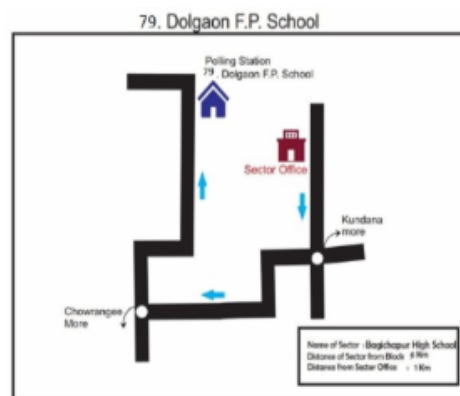

নির্বাচক নিবন্ধন আধিকারিকের স্বাক্ষর

Nazri Naksha

Google Map View

Polling Station Building Front View

Polling Station Front View

Cad View

Key MAP View

1 নাম : বাবুলাল কর্মকার মায়ের নাম: ফুলকুমারী কর্মকার বাড়ির নং : n0265 বয়স : 41 লিঙ্গ : পুরুষ	LPZ2761989 ফটো উপলব্ধ	2 নাম : তুলসি রানী কর্মকার স্বামীর নাম: বাবুলাল কর্মকার বাড়ির নং : n0265 বয়স : 31 লিঙ্গ : মহিলা	RBT1435767 ফটো উপলব্ধ	3 নাম : রেজাউল করিম পিতার নাম: খবির রহমান বাড়ির নং : n0221 বয়স : 38 লিঙ্গ : পুরুষ	RBT1321272 ফটো উপলব্ধ
4 নাম : দিলরুবা খাতুন পিতার নাম: আবদুল জব্বার বাড়ির নং : এন0178 বয়স : 26 লিঙ্গ : মহিলা	RBT1929900 ফটো উপলব্ধ	5 নাম : মৌসুমি সুলতানা পিতার নাম: আমিনুর রহমান বাড়ির নং : এন0235 বয়স : 25 লিঙ্গ : মহিলা	RBT2333904 ফটো উপলব্ধ	6 নাম : আবদুল জব্বার পিতার নাম: ফসিউদ্দিন আহমেদ বাড়ির নং : n0178 বয়স : 63 লিঙ্গ : পুরুষ	RBT2521243 ফটো উপলব্ধ
7 নাম : সবেদা খাতুন স্বামীর নাম: আব্দুল জব্বার বাড়ির নং : n0178 বয়স : 51 লিঙ্গ : মহিলা	LPZ2657112 ফটো উপলব্ধ	8 নাম : খাদেমুল ইসলাম পিতার নাম: পয়রুদ্দীন আহাম্মাদ বাড়ির নং : n0224 বয়স : 54 লিঙ্গ : পুরুষ	WB/06/035/264167 ফটো উপলব্ধ	9 নাম : মেহেবুন নেছা স্বামীর নাম: খাদেমুল ইসলাম বাড়ির নং : n0224 বয়স : 51 লিঙ্গ : মহিলা	WB/06/035/264572 ফটো উপলব্ধ
10 নাম : বাবুল হোসেন পিতার নাম: কালু বাড়ির নং : n0046 বয়স : 48 লিঙ্গ : পুরুষ	RBT2121705 ফটো উপলব্ধ	11 নাম : সাহানাজ বেগম স্বামীর নাম: আক্রামুল ইসলাম বাড়ির নং : নং295 বয়স : 26 লিঙ্গ : মহিলা	RDT2178168 ফটো উপলব্ধ	12 নাম : মকসেদুর রহমান পিতার নাম: আমেনুর রহমান বাড়ির নং : এন0191 বয়স : 26 লিঙ্গ : পুরুষ	RBT1924976 ফটো উপলব্ধ
13 নাম : সফরা বেগম পিতার নাম: নূর ইসলামম বাড়ির নং : n0225 বয়স : 51 লিঙ্গ : মহিলা	RBT2147023 ফটো উপলব্ধ	14 নাম : আজিজুর আহাম্মাদ পিতার নাম: বজরুদ্দীন আহগা বাড়ির নং : n0190 বয়স : 49 লিঙ্গ : পুরুষ	WB/06/035/264128 ফটো উপলব্ধ	15 নাম : অনিমা সরকার স্বামীর নাম: প্রদীপ দাস বাড়ির নং : n0234 বয়স : 40 লিঙ্গ : মহিলা	RBT1435940 ফটো উপলব্ধ
16 নাম : মহসিনা বেগম স্বামীর নাম: আজিজুর রহমান বাড়ির নং : n0167 বয়স : 36 লিঙ্গ : মহিলা	RBT0998393 ফটো উপলব্ধ	17 নাম : সরফরাত আলী মায়ের নাম: সালেমা খাতুন বাড়ির নং : n0257 বয়স : 30 লিঙ্গ : পুরুষ	RBT1435742 ফটো উপলব্ধ	18 নাম : ইসমোতারা খাতুন স্বামীর নাম: শামসুল রহমান বাড়ির নং : n0252 বয়স : 44 লিঙ্গ : মহিলা	LPZ2081016 ফটো উপলব্ধ
19 নাম : জাসমিনআরা খাতুন পিতার নাম: জাহিদুর ইসলাম বাড়ির নং : n0040 বয়স : 30 লিঙ্গ : মহিলা	RBT1117639 ফটো উপলব্ধ	20 নাম : সাজাহান ইসলাম পিতার নাম: হামিদুর রহমান বাড়ির নং : n0171 বয়স : 36 লিঙ্গ : পুরুষ	RBT0998633 ফটো উপলব্ধ	21 নাম : সাবানা খাতুন স্বামীর নাম: জাহরুল ইসলাম বাড়ির নং : এন0188 বয়স : 28 লিঙ্গ : মহিলা	RBT1914076 ফটো উপলব্ধ
22 নাম : মজিবুর রহমান পিতার নাম: মজিবুর রহমান আহাম্মাদ বাড়ির নং : n0169 বয়স : 53 লিঙ্গ : পুরুষ	RBT2167427 ফটো উপলব্ধ	23 নাম : দুলালী কর্মকার স্বামীর নাম: বীরেন কর্মকার বাড়ির নং : n0036 বয়স : 34 লিঙ্গ : মহিলা	RBT1683267 ফটো উপলব্ধ	24 নাম : মার্জিনা সরকার স্বামীর নাম: বাবুল হোসেন বাড়ির নং : n0046 বয়স : 45 লিঙ্গ : মহিলা	BYB1646173 ফটো উপলব্ধ
25 নাম : আসরাফি খাতুন স্বামীর নাম: ফাইজুর রহমান বাড়ির নং : এন0149 বয়স : 23 লিঙ্গ : মহিলা	RBT2328235 ফটো উপলব্ধ	26 নাম : এর্সাদ হোসেন পিতার নাম: সামসুদ্দিন আহাম্মোদ বাড়ির নং : n0225 বয়স : 29 লিঙ্গ : পুরুষ	RBT1547942 ফটো উপলব্ধ	27 নাম : আবু তাহের পিতার নাম: সাইফুদ্দিন আহমেদ বাড়ির নং : n0182 বয়স : 55 লিঙ্গ : পুরুষ	RBT2041366 ফটো উপলব্ধ
28 নাম : সুকিমিন খাতুন স্বামীর নাম: মজিবুরদ্দিন আহমেদ বাড়ির নং : n0003 বয়স : 66 লিঙ্গ : মহিলা	RBT2131589 ফটো উপলব্ধ	29 নাম : সালেহা বিবি স্বামীর নাম: বাদল হুসেন বাড়ির নং : n0184 বয়স : 86 লিঙ্গ : মহিলা	WB/06/035/264751 ফটো উপলব্ধ	30 নাম : নাজিমুল ইসলাম পিতার নাম: হবিবুর রহমান বাড়ির নং : এন0169 বয়স : 41 লিঙ্গ : পুরুষ	KSL4477311 ফটো উপলব্ধ