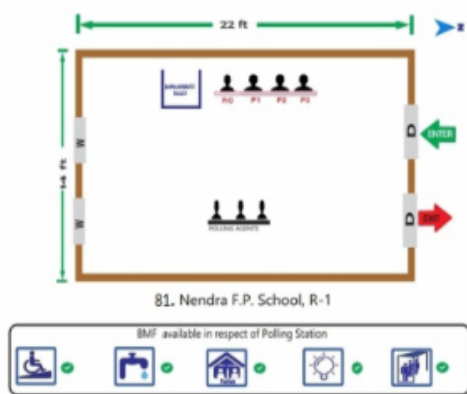

নির্বাচক নিবন্ধন আধিকারিকের স্বাক্ষর

Nazri Naksha

Google Map View

Polling Station Building Front View

Polling Station Front View

Cad View

Key MAP View

1 নাম : মনিরুল ইসলাম পিতার নাম: নুর মোহাম্মদ বাড়ির নং : n0096 বয়স : 35 লিঙ্গ : পুরুষ	RBT0998864 ফটো উপলব্ধ	2 নাম : সোবনাম মোস্তারীন স্বামীর নাম: জয়নাল হোসেন বাড়ির নং : n0027 বয়স : 38 লিঙ্গ : মহিলা	RBT1548809 ফটো উপলব্ধ	3 নাম : ইসলাম আলী পিতার নাম: সফিলউদ্দিন সরকার বাড়ির নং : n0135 বয়স : 61 লিঙ্গ : পুরুষ	LPZ2287894 ফটো উপলব্ধ
4 নাম : রফিজুদ্দিন আহাম্মেদ পিতার নাম: রমজান আলি বাড়ির নং : n0027 বয়স : 48 লিঙ্গ : পুরুষ	WB/06/035/261459 ফটো উপলব্ধ	5 নাম : জলেখা খাতুন স্বামীর নাম: নজিবুদ্দিন আহাম্মাদ বাড়ির নং : n0094 বয়স : 71 লিঙ্গ : মহিলা	WB/06/035/261113 ফটো উপলব্ধ	6 নাম : রাহেনা বিবি স্বামীর নাম: ইসলাম আলী বাড়ির নং : n0136 বয়স : 53 লিঙ্গ : মহিলা	LPZ2656908 ফটো উপলব্ধ
7 নাম : মহুড়া খাতুন স্বামীর নাম: হাসান আলি বাড়ির নং : n0027 বয়স : 66 লিঙ্গ : মহিলা	WB/06/035/261461 ফটো উপলব্ধ	8 নাম : সাবেজা বেওয়া স্বামীর নাম: লাল মহুড়া বাড়ির নং : n0001 বয়স : 71 লিঙ্গ : মহিলা	RBT2586618 ফটো উপলব্ধ	9 নাম : রেহেনা পারভীন স্বামীর নাম: মনিরুল ইসলাম বাড়ির নং : n0096 বয়স : 30 লিঙ্গ : মহিলা	RBT1436526 ফটো উপলব্ধ
10 নাম : নুর বানু বিবি স্বামীর নাম: চাঁদ মহম্মদ বাড়ির নং : n0036 বয়স : 47 লিঙ্গ : মহিলা	LPZ1672187 ফটো উপলব্ধ	11 নাম : মোজাফফর হোসেন পিতার নাম: নজিবুদ্দিন আহাম্মাদ বাড়ির নং : n0094 বয়স : 51 লিঙ্গ : পুরুষ	WB/06/035/261055 ফটো উপলব্ধ	12 নাম : রাজিনা খাতুন স্বামীর নাম: আক্তার হোসেন বাড়ির নং : n0097 বয়স : 49 লিঙ্গ : মহিলা	RBT1436468 ফটো উপলব্ধ
13 নাম : রুস্তম আলী পিতার নাম: ইসলাম আলী বাড়ির নং : n0135 বয়স : 30 লিঙ্গ : পুরুষ	RBT1548650 ফটো উপলব্ধ	14 নাম : সেরিনা বেগম স্বামীর নাম: মকসেদুর রহমান বাড়ির নং : n0034 বয়স : 50 লিঙ্গ : মহিলা	RBT1989987 ফটো উপলব্ধ	15 নাম : রাবেয়া খাতুন স্বামীর নাম: জুল ফিকার আলী বাড়ির নং : n0094 বয়স : 44 লিঙ্গ : মহিলা	RBT0998823 ফটো উপলব্ধ
16 নাম : জয়নাল হোসেন পিতার নাম: মোহাম্মদ রমজান আলি বাড়ির নং : n0027 বয়স : 60 লিঙ্গ : পুরুষ	RBT1990035 ফটো উপলব্ধ	17 নাম : মকসেদুর রহমান পিতার নাম: সইদুর রহমান বাড়ির নং : n0034 বয়স : 55 লিঙ্গ : পুরুষ	RBT1989979 ফটো উপলব্ধ	18 নাম : মঞ্জুরা বেগম স্বামীর নাম: মোক্তারুল ইসলাম বাড়ির নং : n0109 বয়স : 50 লিঙ্গ : মহিলা	WB/06/035/261130 ফটো উপলব্ধ
19 নাম : জুলফিকার আলী পিতার নাম: নজিবুদ্দিন আহাম্মাদ বাড়ির নং : n0094 বয়স : 42 লিঙ্গ : পুরুষ	LPZ2702363 ফটো উপলব্ধ	20 নাম : ফরিদা ইয়াসমিন স্বামীর নাম: সাদেকুল ইসলাম বাড়ির নং : n0201 বয়স : 31 লিঙ্গ : মহিলা	RBT1683796 ফটো উপলব্ধ	21 নাম : মোহাম্মদ সাহিন রাণা পিতার নাম: বিগু মহম্মদ বাড়ির নং : এন0001 বয়স : 22 লিঙ্গ : পুরুষ	RBT2402659 ফটো উপলব্ধ
22 নাম : লাল বানু খাতুন স্বামীর নাম: সফি. ক. ল আলম বাড়ির নং : n0032 বয়স : 48 লিঙ্গ : মহিলা	LPZ1672161 ফটো উপলব্ধ	23 নাম : সেরিফা খাতুন স্বামীর নাম: রেজাউল করিম বাড়ির নং : n0109 বয়স : 42 লিঙ্গ : মহিলা	LPZ2287878 ফটো উপলব্ধ	24 নাম : মুজাহিদ আলম পিতার নাম: সফিকুল আলম বাড়ির নং : n0032 বয়স : 24 লিঙ্গ : পুরুষ	RBT2235380 ফটো উপলব্ধ
25 নাম : সায়েরুল রহমান পিতার নাম: মকসেদুর রহমান বাড়ির নং : n0034 বয়স : 30 লিঙ্গ : পুরুষ	RBT1436567 ফটো উপলব্ধ	26 নাম : রুস্তম আলী পিতার নাম: হাসান আলী বাড়ির নং : N0027 বয়স : 34 লিঙ্গ : পুরুষ	RBT0998849 ফটো উপলব্ধ	27 নাম : ভাতুরা মার্ভি পিতার নাম: জেঠা মার্ভি বাড়ির নং : n0034 বয়স : 55 লিঙ্গ : পুরুষ	RBT1436609 ফটো উপলব্ধ
28 নাম : তালা মই মুর্শু স্বামীর নাম: ভাতুরা মার্ভি বাড়ির নং : n0034 বয়স : 51 লিঙ্গ : মহিলা	RBT0998799 ফটো উপলব্ধ	29 নাম : মরিয়ম বেওয়া স্বামীর নাম: সইদুর রহমান বাড়ির নং : n0036 বয়স : 81 লিঙ্গ : মহিলা	WB/06/035/261039 ফটো উপলব্ধ	30 নাম : চান্দ সাহেব পিতার নাম: পার্বতী মোস্তা বাড়ির নং : n0036 বয়স : 49 লিঙ্গ : পুরুষ	RBT0231134 ফটো উপলব্ধ