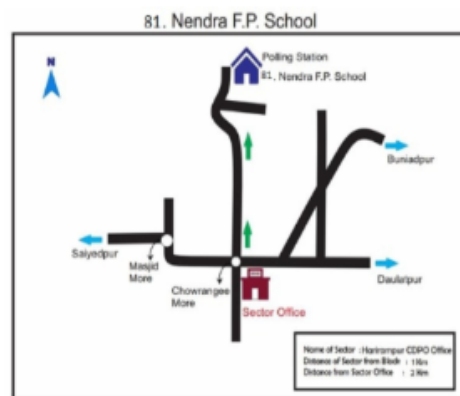

Key MAP View