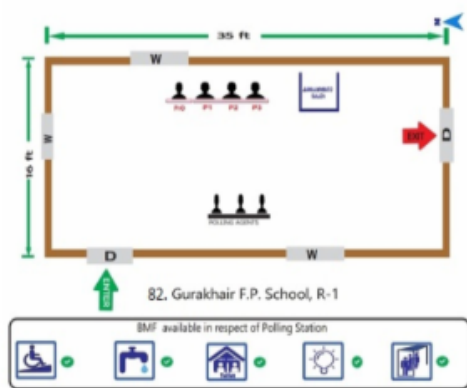

নির্বাচক নিবন্ধন আধিকারিকের স্বাক্ষর

Nazri Naksha

Google Map View

Polling Station Building Front View

Polling Station Front View

Cad View

Key MAP View

1 নাম : তসিমিন বেওয়া স্বামীর নাম: আবদুল কাদের বাড়ির নং : n0001 বয়স : 69 লিঙ্গ : মহিলা	WB/06/035/288485	ফটো উপলব্ধ	2 নাম : খতেজা বিবি স্বামীর নাম: খুশিরদ্দিন সরকার বাড়ির নং : n0220 বয়স : 66 লিঙ্গ : মহিলা	RBT2157758	ফটো উপলব্ধ	3 নাম : জয়নাল হোসেন পিতার নাম: সাবুর মহাম্মদ বাড়ির নং : n0212 বয়স : 36 লিঙ্গ : পুরুষ	LPZ2764504	ফটো উপলব্ধ
4 নাম : রোজিনা হেমরম স্বামীর নাম: চন্দন সরেন বাড়ির নং : n0299 বয়স : 36 লিঙ্গ : মহিলা	RBT1684026	ফটো উপলব্ধ	5 নাম : গোলাব রাক্বানি পিতার নাম: রেজাউল করিম বাড়ির নং : এন0291 বয়স : 29 লিঙ্গ : পুরুষ	RBT1940014	ফটো উপলব্ধ	6 নাম : মোবারক হোসেন পিতার নাম: সাবুর মহাম্মদ বাড়ির নং : n0211 বয়স : 38 লিঙ্গ : পুরুষ	LPZ2764405	ফটো উপলব্ধ
7 নাম : তাজমিরা খাতুন স্বামীর নাম: মোবারক হোসেন বাড়ির নং : n0301 বয়স : 31 লিঙ্গ : মহিলা	RBT1684042	ফটো উপলব্ধ	8 নাম : ফিরোজা খাতুন স্বামীর নাম: সাবুর হোসেন বাড়ির নং : n0200 বয়স : 30 লিঙ্গ : মহিলা	RBT1684034	ফটো উপলব্ধ	9 নাম : মতিউর রহমান পিতার নাম: বানিজ্জাদিন আহমেদ বাড়ির নং : n0212 বয়স : 30 লিঙ্গ : পুরুষ	LPZ2764454	ফটো উপলব্ধ
10 নাম : রুপসেনা বিবি স্বামীর নাম: নূর মহাম্মদ বাড়ির নং : n0195 বয়স : 47 লিঙ্গ : মহিলা	LPZ1672468	ফটো উপলব্ধ	11 নাম : ফেরজা খাতুন স্বামীর নাম: সেলীম মোল্লা বাড়ির নং : n0239 বয়স : 37 লিঙ্গ : মহিলা	RBT1221993	ফটো উপলব্ধ	12 নাম : স্নেহলতা সবনম পিতার নাম: রজব আলী বাড়ির নং : 141 বয়স : 32 লিঙ্গ : মহিলা	RBT1221530	ফটো উপলব্ধ
13 নাম : সবেনা বিবি স্বামীর নাম: সলেমান মিঞা বাড়ির নং : n0273 বয়স : 72 লিঙ্গ : মহিলা	RBT2591816	ফটো উপলব্ধ	14 নাম : হুসনা বিবি স্বামীর নাম: রেজাউল করিম বাড়ির নং : n0279 বয়স : 61 লিঙ্গ : মহিলা	WB/06/035/288084	ফটো উপলব্ধ	15 নাম : জাসমিনা খাতুন স্বামীর নাম: জয়নাল হোসেন বাড়ির নং : n0212 বয়স : 30 লিঙ্গ : মহিলা	RBT1548924	ফটো উপলব্ধ
16 নাম : তালু হেমরম স্বামীর নাম: রামীয়ান কিস্কু বাড়ির নং : n0258 বয়স : 32 লিঙ্গ : মহিলা	RBT1222041	ফটো উপলব্ধ	17 নাম : সুলেখা খাতুন স্বামীর নাম: আব্দুল সামাদ বাড়ির নং : n0274 বয়স : 44 লিঙ্গ : মহিলা	LPZ2298156	ফটো উপলব্ধ	18 নাম : রেহেনা খাতুন পিতার নাম: কুতুবদ্দিন সরকার বাড়ির নং : n0216 বয়স : 48 লিঙ্গ : মহিলা	LPZ1673771	ফটো উপলব্ধ
19 নাম : আইয়ুব আলি পিতার নাম: মহসেন মিঞা বাড়ির নং : n0199 বয়স : 34 লিঙ্গ : পুরুষ	RBT1000629	ফটো উপলব্ধ	20 নাম : রেবীকা ইসলাম স্বামীর নাম: সরফরাজ হোসেন বাড়ির নং : n0289 বয়স : 35 লিঙ্গ : মহিলা	RBT1175025	ফটো উপলব্ধ	21 নাম : রেজাউল করিম পিতার নাম: বশিরদ্দিন বাড়ির নং : n0291 বয়স : 67 লিঙ্গ : পুরুষ	WB/06/035/288002	ফটো উপলব্ধ
22 নাম : নূরজাহান বেওয়া স্বামীর নাম: বশিরদ্দিন বাড়ির নং : n0269 বয়স : 72 লিঙ্গ : মহিলা	WB/06/035/288334	ফটো উপলব্ধ	23 নাম : নূরনহার বিবি স্বামীর নাম: পুশিদার রহমান বাড়ির নং : n0243 বয়স : 51 লিঙ্গ : মহিলা	WB/06/035/288287	ফটো উপলব্ধ	24 নাম : রোহিমা খাতুন স্বামীর নাম: ওহাব আলী বাড়ির নং : n0194 বয়স : 35 লিঙ্গ : মহিলা	RBT1222538	ফটো উপলব্ধ
25 নাম : সবিতা ওরাও(সরদার) স্বামীর নাম: জয়ন্ত সদার বাড়ির নং : n0296 বয়স : 28 লিঙ্গ : মহিলা	RBT1753672	ফটো উপলব্ধ	26 নাম : রিজ্জামাম পিতার নাম: নূরুল জামাল বাড়ির নং : এন0133 বয়স : 22 লিঙ্গ : পুরুষ	RBT2431310	ফটো উপলব্ধ	27 নাম : সুমতি টুডু স্বামীর নাম: পরশ কিস্কু বাড়ির নং : n0257 বয়স : 31 লিঙ্গ : মহিলা	RBT1222074	ফটো উপলব্ধ
28 নাম : ইসমা বিবি স্বামীর নাম: মুক্তার হোসেন বাড়ির নং : এন0292 বয়স : 36 লিঙ্গ : মহিলা	KSL4816641	ফটো উপলব্ধ	29 নাম : মঞ্জুর আক্তার পিতার নাম: বানিজ্জাদিন আহমেদ বাড়ির নং : n0236 বয়স : 33 লিঙ্গ : পুরুষ	LPZ2764470	ফটো উপলব্ধ	30 নাম : রফিজদ্দিন সরকার পিতার নাম: লেট বশিরদ্দিন সরকার বাড়ির নং : n0270 বয়স : 57 লিঙ্গ : পুরুষ	RBT2606762	ফটো উপলব্ধ