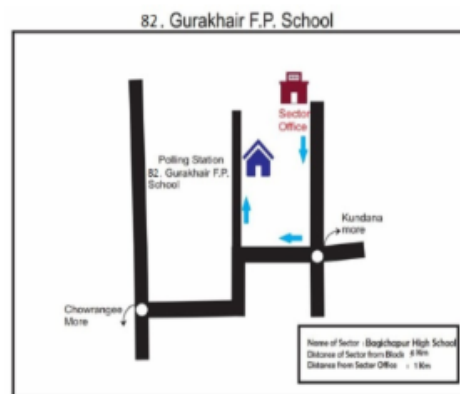

Key MAP View