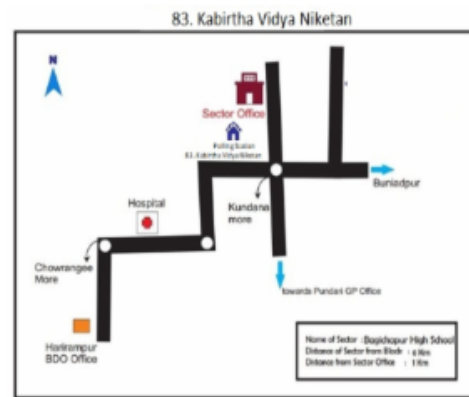

Key MAP View