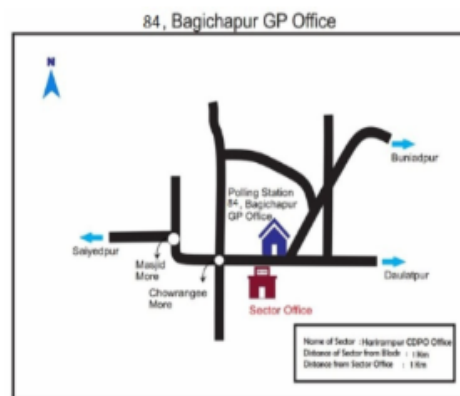

Key MAP View