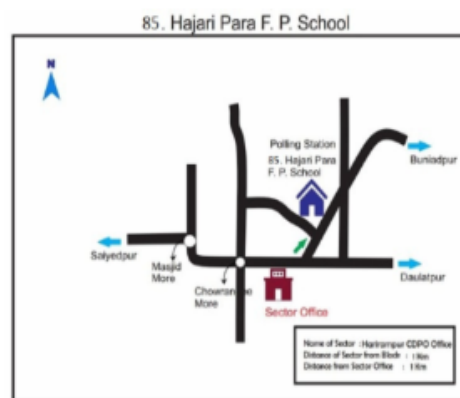

Key MAP View