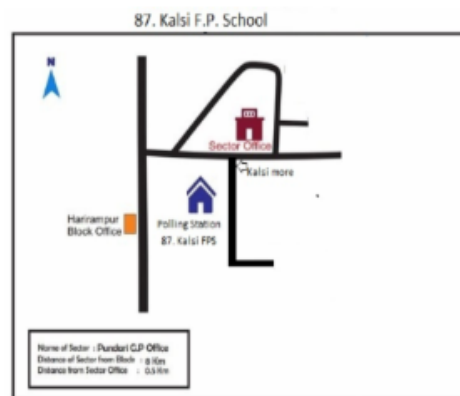

Key MAP View