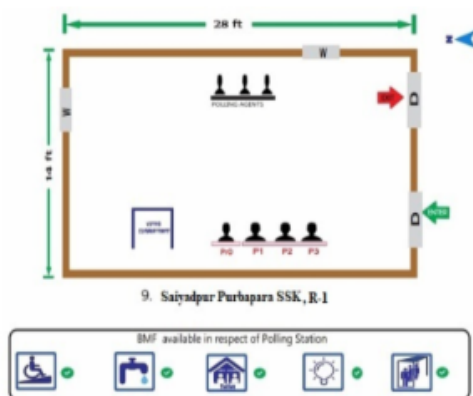

নির্বাচক নিবন্ধন আধিকারিকের স্বাক্ষর

Nazri Naksha

Google Map View

Polling Station Building Front View

Polling Station Front View

Cad View

Key MAP View

1 নাম : বুলবুলি বেগম স্বামীর নাম: এমামুল ইসলাম বাড়ির নং : n0036 বয়স : 37 লিঙ্গ : মহিলা	RBT0909515 ফটো উপলব্ধ	2 নাম : আব্দুল মাবুদ পিতার নাম: আব্দুল কাদের বাড়ির নং : n0043 বয়স : 29 লিঙ্গ : পুরুষ	RBT1524982 ফটো উপলব্ধ	3 নাম : মহঃ করিম পিতার নাম: আহঃ জিয়ারদ্দিন বাড়ির নং : n0043 বয়স : 42 লিঙ্গ : পুরুষ	KSL3753191 ফটো উপলব্ধ
4 নাম : আকলিমা বিবি স্বামীর নাম: মহবুব হুসেন বাড়ির নং : n0059 বয়স : 56 লিঙ্গ : মহিলা	KSL3753548 ফটো উপলব্ধ	5 নাম : তাহামিদা বিবি স্বামীর নাম: আব্দুল কাদের বাড়ির নং : n0043 বয়স : 47 লিঙ্গ : মহিলা	KSL3753183 ফটো উপলব্ধ	6 নাম : সাকিলা বিবি স্বামীর নাম: আজির আলম বাড়ির নং : n0041 বয়স : 30 লিঙ্গ : মহিলা	KSL3753019 ফটো উপলব্ধ
7 নাম : এমামুল ইসলাম পিতার নাম: সাইনুল হক বাড়ির নং : n0036 বয়স : 44 লিঙ্গ : পুরুষ	KSL3752904 ফটো উপলব্ধ	8 নাম : সালেমান আলী পিতার নাম: সনেরুল ইসলাম বাড়ির নং : এন0027 বয়স : 25 লিঙ্গ : পুরুষ	RBT2156149 ফটো উপলব্ধ	9 নাম : মনোয়ারা বিবি স্বামীর নাম: মুনসুর রহমান বাড়ির নং : n0045 বয়স : 52 লিঙ্গ : মহিলা	KSL3284387 ফটো উপলব্ধ
10 নাম : মেনজুর আলম পিতার নাম: মুনসুর রহমান বাড়ির নং : n0045 বয়স : 32 লিঙ্গ : পুরুষ	RBT1405463 ফটো উপলব্ধ	11 নাম : মিনসারুল ইসলাম পিতার নাম: তসলেম আলি বাড়ির নং : n0045 বয়স : 29 লিঙ্গ : পুরুষ	RBT1656339 ফটো উপলব্ধ	12 নাম : রাসেদুর রহমান পিতার নাম: আবু তালেব বাড়ির নং : n0041 বয়স : 38 লিঙ্গ : পুরুষ	RBT0960997 ফটো উপলব্ধ
13 নাম : আবু তালেব পিতার নাম: সরিফুদ্দিন আহাম্মাদ বাড়ির নং : n0041 বয়স : 61 লিঙ্গ : পুরুষ	KSL1609502 ফটো উপলব্ধ	14 নাম : মমেনা বিবি স্বামীর নাম: নসিরুদ্দিন আহাম্মাদ বাড়ির নং : n0052 বয়স : 71 লিঙ্গ : মহিলা	KSL3283959 ফটো উপলব্ধ	15 নাম : জামেউল ইসলাম পিতার নাম: তারাবাঈদুল আহাম্মাদ বাড়ির নং : n0043 বয়স : 30 লিঙ্গ : পুরুষ	RBT1075175 ফটো উপলব্ধ
16 নাম : আলাম হোসেন পিতার নাম: আব্দুল সাত্তার বাড়ির নং : n0034 বয়স : 37 লিঙ্গ : পুরুষ	RBT0008854 ফটো উপলব্ধ	17 নাম : সুলেখা খাতুন স্বামীর নাম: আলাম হোসেন বাড়ির নং : n0034 বয়স : 35 লিঙ্গ : মহিলা	RBT1524958 ফটো উপলব্ধ	18 নাম : মমতাজ বিবি স্বামীর নাম: আফসার আলী বাড়ির নং : n0042 বয়স : 45 লিঙ্গ : মহিলা	KSL3753142 ফটো উপলব্ধ
19 নাম : মমতাজ বিবি স্বামীর নাম: জাহাঙ্গীর আলম বাড়ির নং : n0036 বয়স : 36 লিঙ্গ : মহিলা	KSL4815338 ফটো উপলব্ধ	20 নাম : তসলেম আলি পিতার নাম: মজিবুর রহমান বাড়ির নং : n0045 বয়স : 61 লিঙ্গ : পুরুষ	KSL3285285 ফটো উপলব্ধ	21 নাম : সেলিনা বেগম স্বামীর নাম: আফসার আলী বাড়ির নং : n0011 বয়স : 42 লিঙ্গ : মহিলা	KSL4754347 ফটো উপলব্ধ
22 নাম : জাসমিনা খাতুন স্বামীর নাম: জামেউল ইসলাম বাড়ির নং : n0043 বয়স : 28 লিঙ্গ : মহিলা	RBT1656362 ফটো উপলব্ধ	23 নাম : আবদুল মান্নান পিতার নাম: আনেসুর রহমান বাড়ির নং : n0050 বয়স : 53 লিঙ্গ : পুরুষ	KSL3753068 ফটো উপলব্ধ	24 নাম : সালেমা বিবি স্বামীর নাম: আব্দুল জব্বার বাড়ির নং : n0050 বয়স : 45 লিঙ্গ : মহিলা	KSL3753084 ফটো উপলব্ধ
25 নাম : মোজাম্মেল হক পিতার নাম: মুনসুর রহমান বাড়ির নং : এন0045 বয়স : 27 লিঙ্গ : পুরুষ	RBT2345338 ফটো উপলব্ধ	26 নাম : সুলতান আলী পিতার নাম: নাসিরুদ্দিন বাড়ির নং : n0052 বয়স : 40 লিঙ্গ : পুরুষ	RBT0960922 ফটো উপলব্ধ	# 27 নাম : রেনুকা বিবি স্বামীর নাম: মফাজুল হোসেন বাড়ির নং : n0052 বয়স : 39 লিঙ্গ : মহিলা	RBT1292424 ফটো উপলব্ধ
28 নাম : আদরী খাতুন স্বামীর নাম: আব্দুল হান্নান বাড়ির নং : n0050 বয়স : 35 লিঙ্গ : মহিলা	RBT0960948 ফটো উপলব্ধ	29 নাম : সাবিনা ইয়াসমিন পিতার নাম: মীর হুসেন বাড়ির নং : n0027 বয়স : 39 লিঙ্গ : মহিলা	RBT1174473 ফটো উপলব্ধ	30 নাম : লাইলী বিবি স্বামীর নাম: জাকির হুসেন বাড়ির নং : n0023 বয়স : 61 লিঙ্গ : মহিলা	KSL1607522 ফটো উপলব্ধ